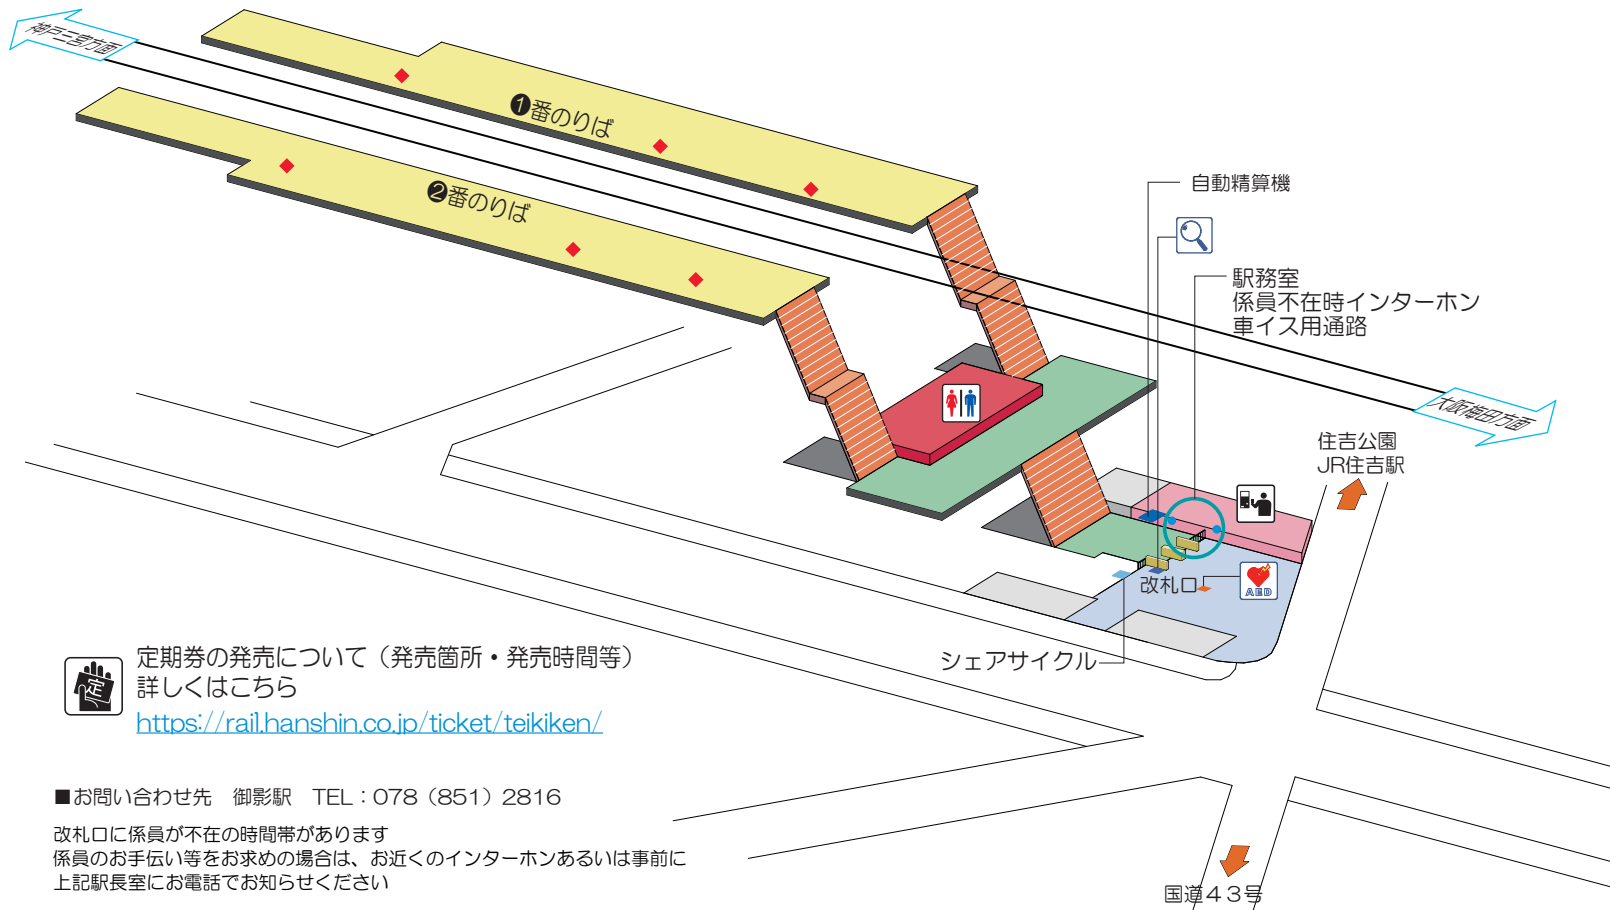

# 住吉駅

## 構内案内図

2024年7月6日現在

きっぷうりば

AED(自動体外式除細動器)

トイレ

案内検索端末  
タッチパネル操作で先着列車  
や乗換情報が検索できます

非常通報ボタン

定期券の発売について(発売箇所・発売時間等)  
詳しくはこちら