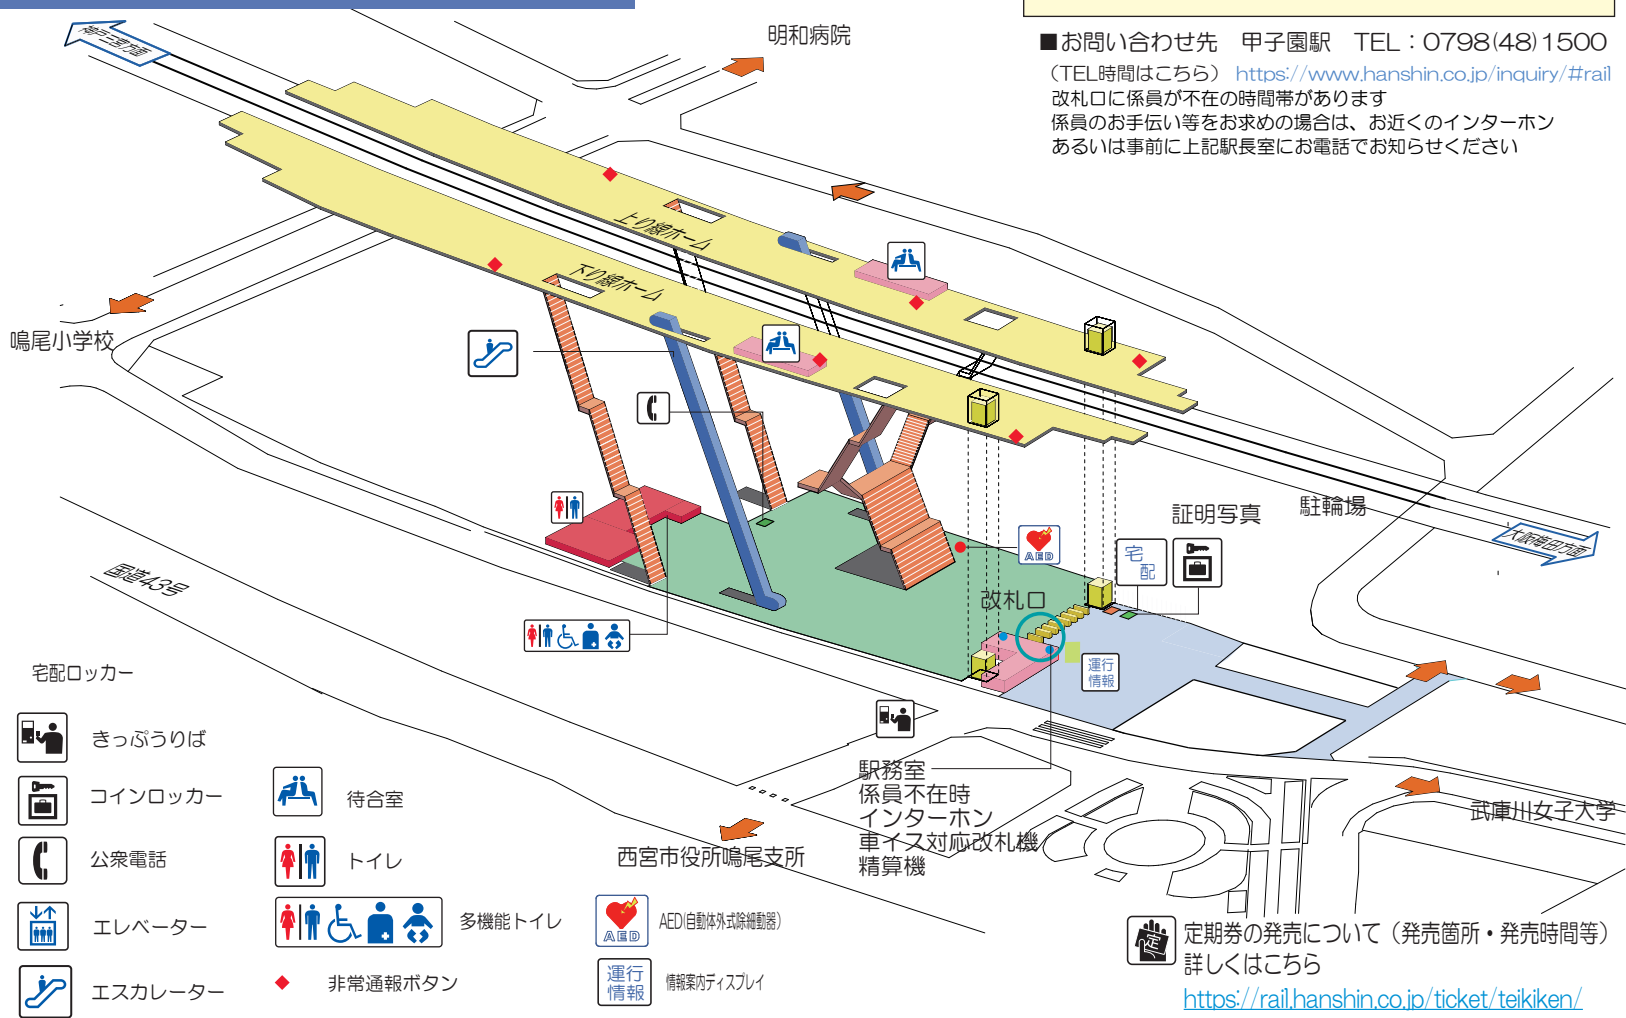

鳴尾・武庫川女子大前駅

構内案内図

2026年2月1日現在

ルート

- 上り線ホーム(エレベーター)～改札口(段差なし)～地上
- 下り線ホーム(エレベーター)～改札口(段差なし)～地上

■お問い合わせ先 甲子園駅 TEL：0798(48)1500

(TEL時間はこちら) <https://www.hanshin.co.jp/inquiry/#rail>

改札口に係員が不在の時間帯があります

係員のお手伝い等をお求めの場合は、お近くのインターホン

あるいは事前に上記駅長室にお電話でお知らせください

定期券の発売について (発売箇所・発売時間等) 詳しくはこちら

<https://rail.hanshin.co.jp/ticket/teikiken/>