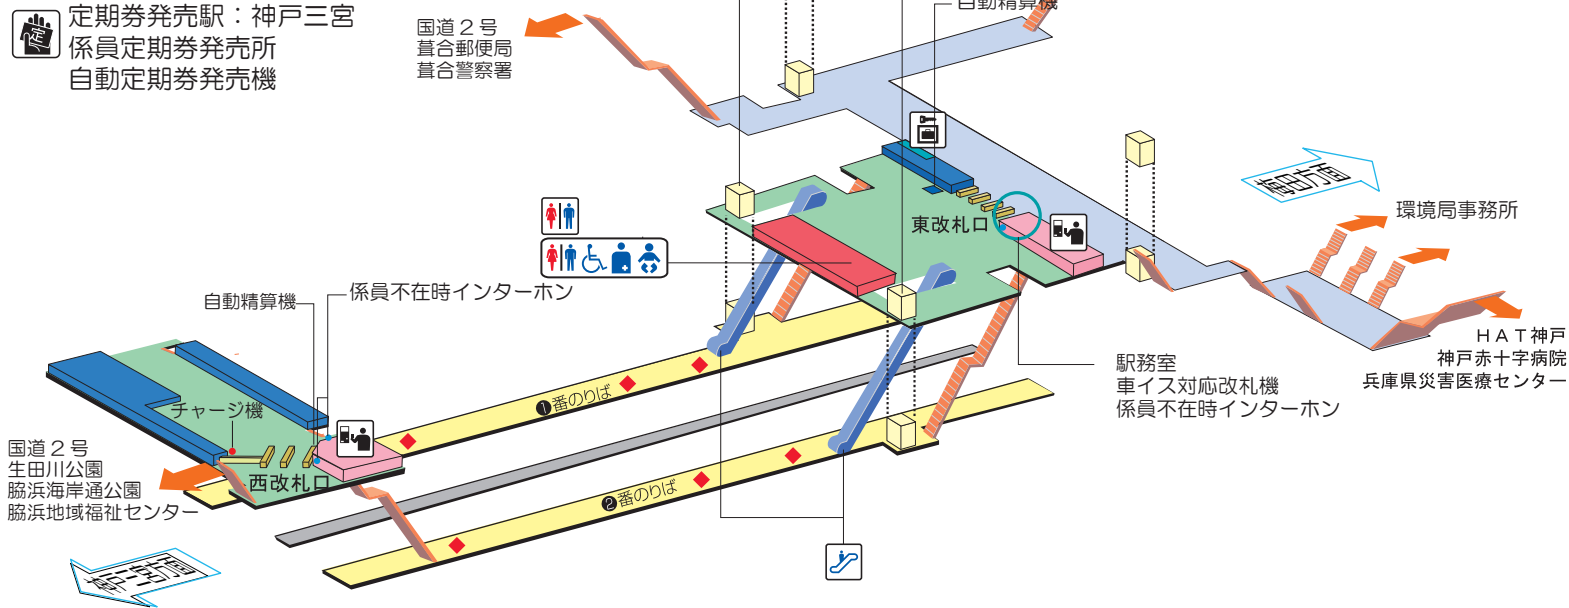

## 構内案内図

2023年7月現在

定期券発売駅：神戸三宮  
係員定期券発売所  
自動定期券発売機

国道2号  
葦合郵便局  
葦合警察署

阪急春日野道駅  
春日野道商店街  
国道2号

きっぷうりば

エスカレーター

コインロッカー

トイレ

エレベーター

多機能トイレ

◆ 非常通報ボタン

ルート

●B2Fホーム～(エレベーター)～B1F東改札口～(エレベーター)～地上

■お問い合わせ先 神戸三宮駅 TEL:078(221)1254

改札口に係員が不在の時間帯があります  
係員のお手伝い等をお求めの場合は、お近くのインターホンあるいは事前に  
上記駅長室にお電話でお知らせください