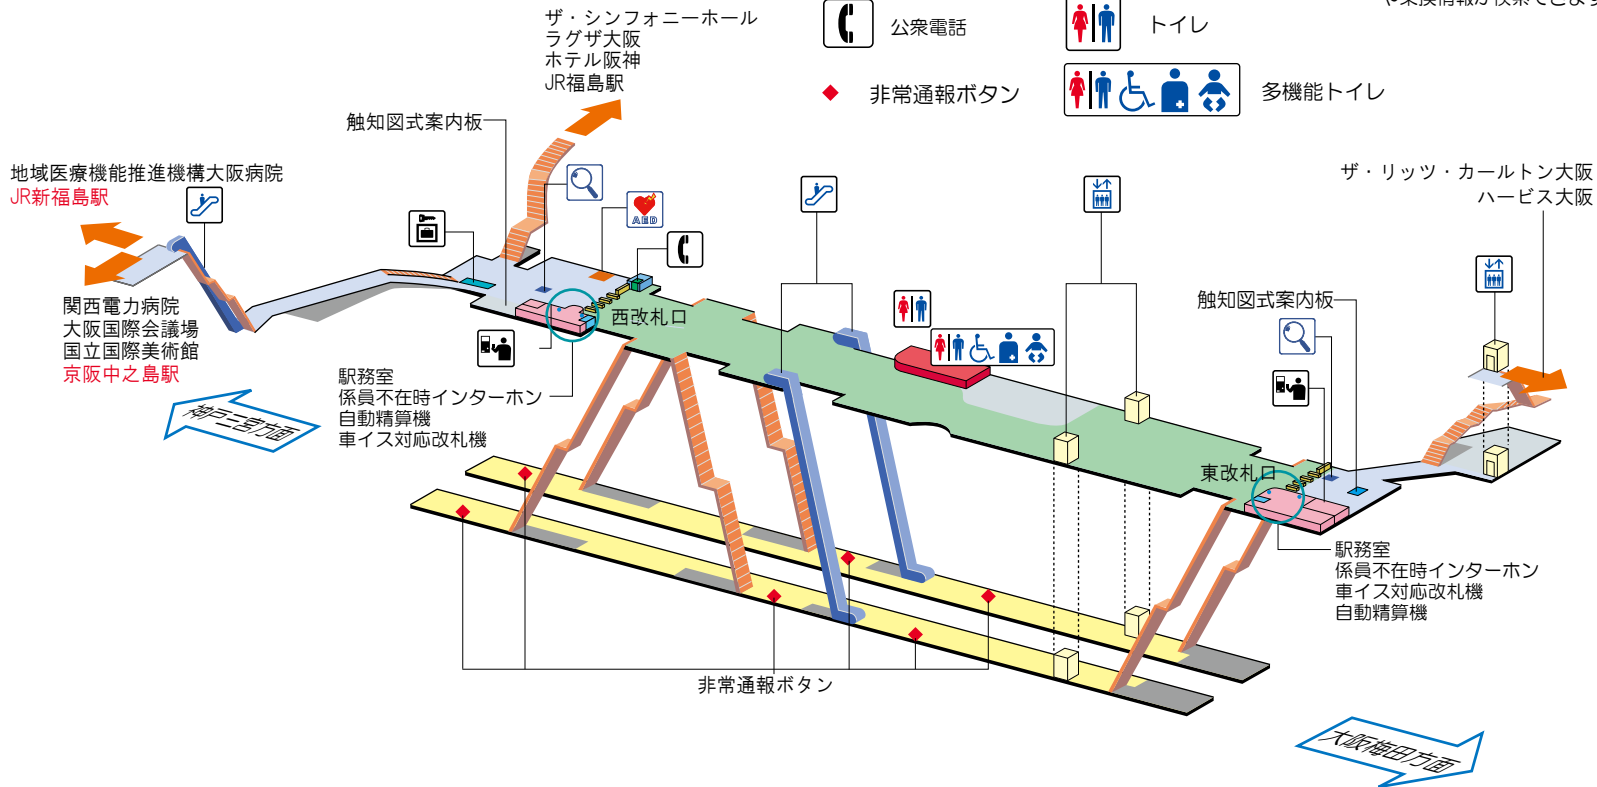

福島駅

構内案内図

2024年7月6日現在

-  きっぷうりば
-  エレベーター
-  AED(自動体外式除細動器)
-  コインロッカー
-  エスカレーター
-  案内検索端末
タッチパネル操作で先着列車
や乗換情報が検索できます
-  公衆電話
-  トイレ
-  非常通報ボタン
-  多機能トイレ

ルート

●B2Fホーム～(エレベーター)～東改札口～(エレベーター)～地上

■お問い合わせ先 大阪梅田駅 TEL:06(6457)2267

改札口に係員が不在の時間帯があります

係員のお手伝い等をお求めの場合は、お近くのインターホンあるいは事前に上記駅長室にお電話でお知らせください