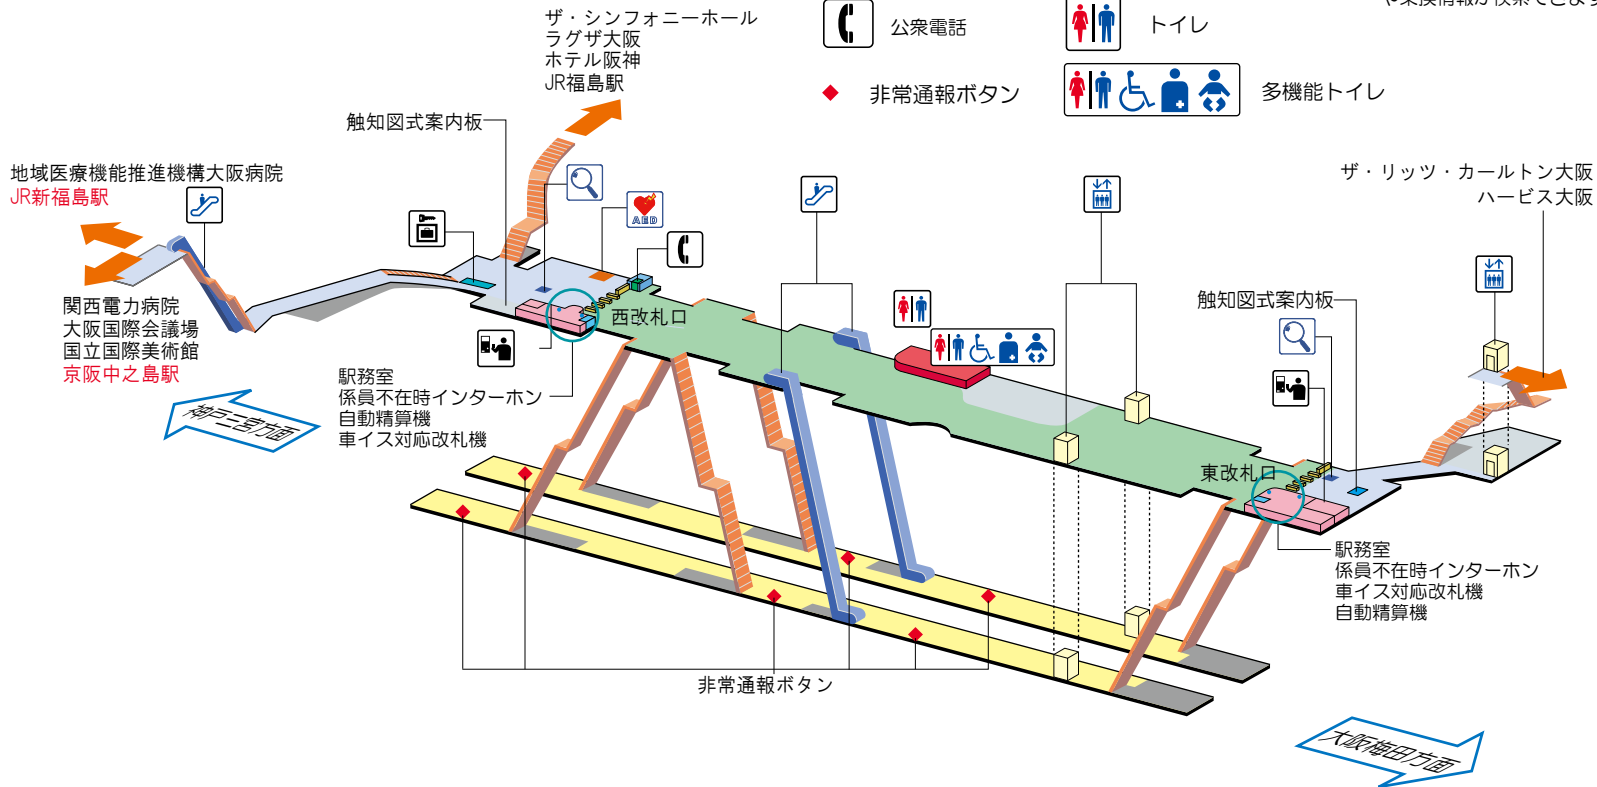

福島駅

構内案内図

2023年6月現在

-  きっぷうりば
-  エレベーター
-  AED(自動体外式除細動器)
-  コインロッカー
-  エスカレーター
-  案内検索端末
タッチパネル操作で先着列車
や乗換情報が検索できます
-  公衆電話
-  トイレ
-  多機能トイレ
-  非常通報ボタン

ルート

●B2Fホーム～(エレベーター)～東改札口～(エレベーター)～地上

■お問い合わせ先 大阪梅田駅 TEL : 06(6457)2267

改札口に係員が不在の時間帯があります

係員のお手伝い等をお求めの場合は、お近くのインターホンあるいは事前に上記駅長室にお電話でお知らせください

-  定期券発売駅
- 大阪梅田(東口) 係員定期券売所・自動定期券売機
- (西口) 自動定期券売機
- 野田 自動定期券売機