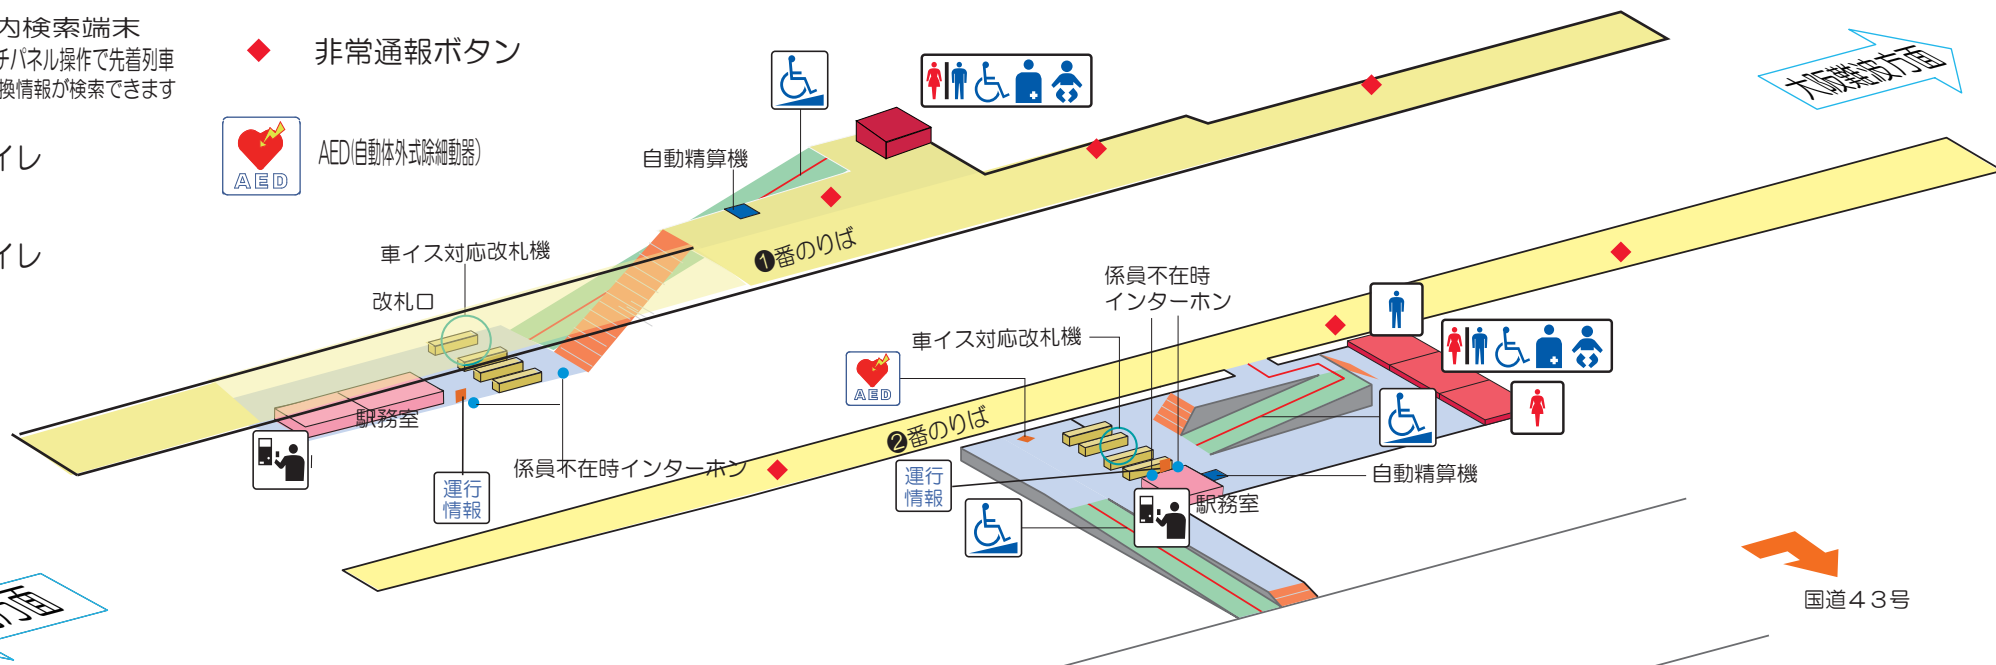

福 駅

構内案内図

(2026年2月28日現在)

定期券の発売について（発売箇所・発売時間等）
詳しくはこちら

<https://www.hanshin.co.jp/ticket/teiki/>

きっぷうりば

多機能トイレ

案内検索端末
タッチパネル操作で先着列車
や乗換情報が検索できます

スロープ

案内検索端末
タッチパネル操作で先着列車
や乗換情報が検索できます

非常通報ボタン

トイレ

AED(自動体外式除細動器)

トイレ

大野川遊歩道

国道43号

国道43号

ルート

- 難波方面
ホーム～(スロープ)～改札口～地上
- 尼崎方面
ホーム～(スロープ)～改札口～(スロープ)～地上

■お問い合わせ先 尼崎駅 TEL:06(6411)0281

改札口に係員が不在の時間帯があります (TEL時間はこちら) <https://www.hanshin.co.jp/inquiry/#rail>
係員のお手伝い等をお求めの場合は、お近くのインターホンあるいは事前に上記駅長室にお電話でお知らせください