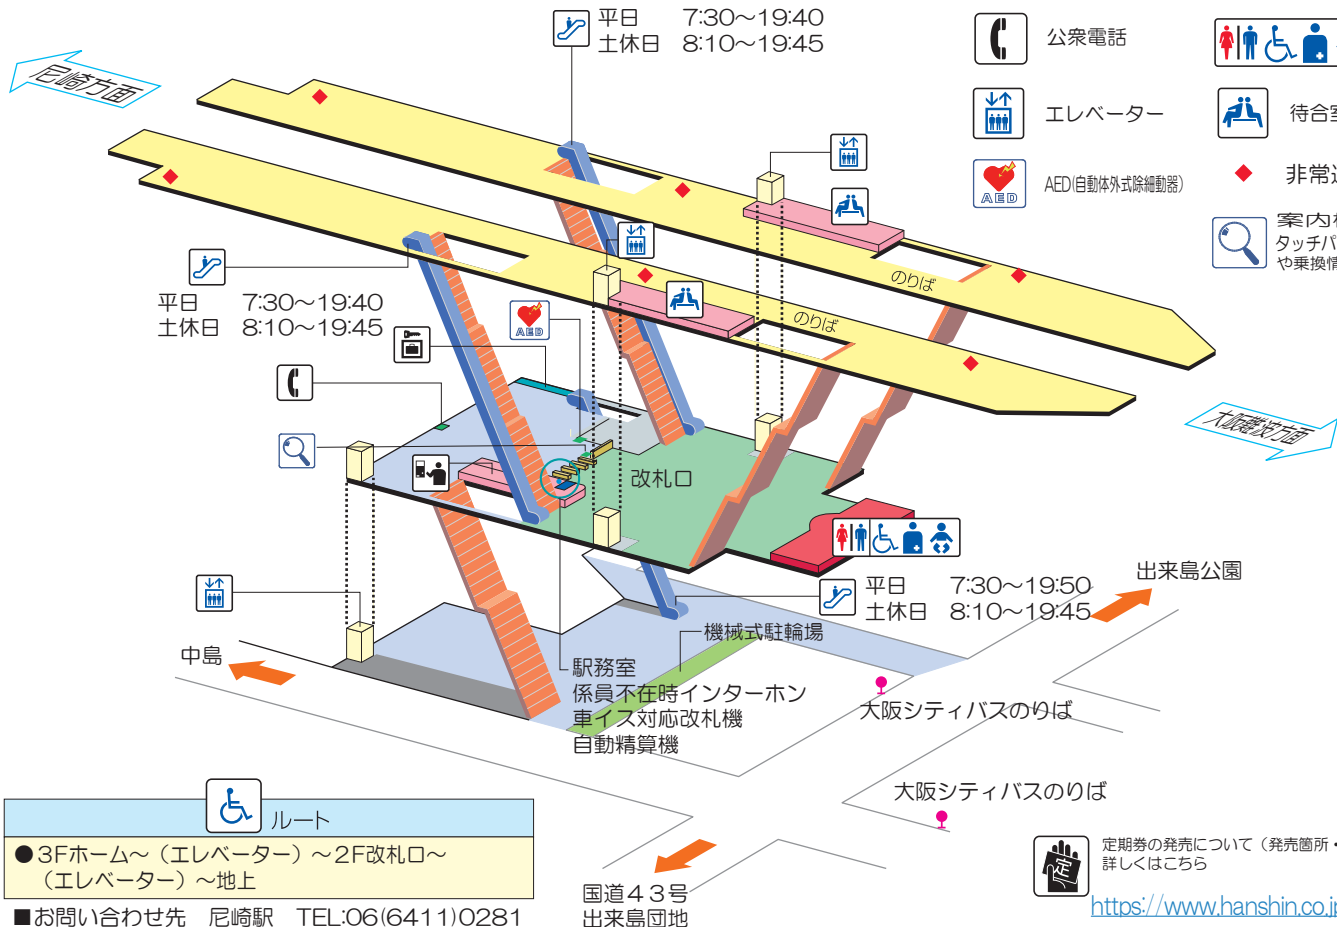

出来島駅

構内案内図

2026年2月1日現在

きっぷうりば

エスカレーター

コインロッカー

トイレ

公衆電話

多機能トイレ

エレベーター

待合室

AED(自動体外式除細動器)

非常通報ボタン

案内検索端末
タッチパネル操作で先着列車
や乗換情報が検索できます

平日 7:30~19:40
土休日 8:10~19:45

平日 7:30~19:40
土休日 8:10~19:45

平日 7:30~19:50
土休日 8:10~19:45

🚫 ルート

● 3Fホーム～(エレベーター)～2F改札口～
(エレベーター)～地上

■ お問い合わせ先 尼崎駅 TEL:06(6411)0281

改札口に係員が不在の時間帯があります(TEL時間はこちら) <https://www.hanshin.co.jp/inquiry/#rail>
係員のお手伝い等をお求めの場合は、お近くのインターホンあるいは事前に上記駅長室にお電話でお知らせください