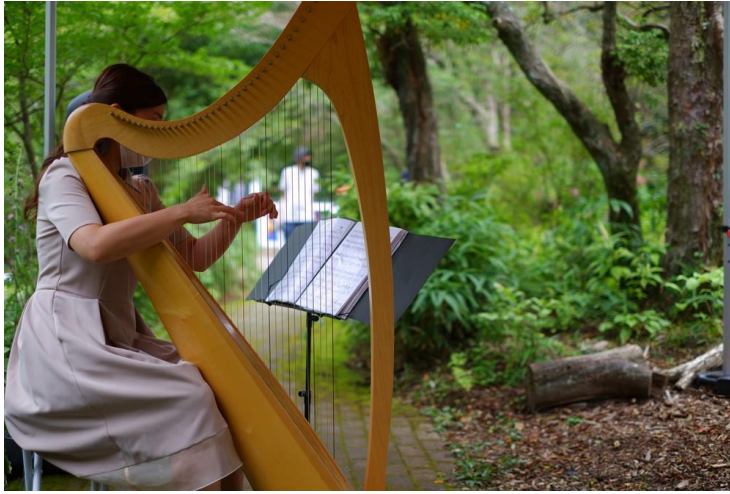

ROKKO 森の音ミュージアム

2024年「SIKI ガーデンコンサート」開催

5月～10月毎週日曜日開催、募集型企画も実施

六甲山観光株式会社(本社:神戸市灘区 社長:寺西公彦)が運営する、ROKKO森の音ミュージアムでは、施設内「SIKI ガーデン～音の散策路～」(以下、SIKI ガーデン)において、5月～10月にかけて毎週日曜日に六甲山の自然の中で楽しむ「SIKI ガーデンコンサート」を開催します。当コンサートは2021年より開催し、今年で4年目を迎えます。

過去の SIKI ガーデンコンサート開催の様子

SIKI ガーデン

■ SIKI ガーデンコンサート 概要

演奏家による生演奏や当施設が所蔵する自動演奏楽器の音色、演奏体験などを楽しむ「SIKI ガーデンコンサート」を開催します。豊かな自然に囲まれながら、さまざまな楽器・ジャンルの音楽をお楽しみいただけます。日程により、出演者や内容が異なり、何度でも楽しめるコンサートです。

【場 所】 SIKI ガーデン