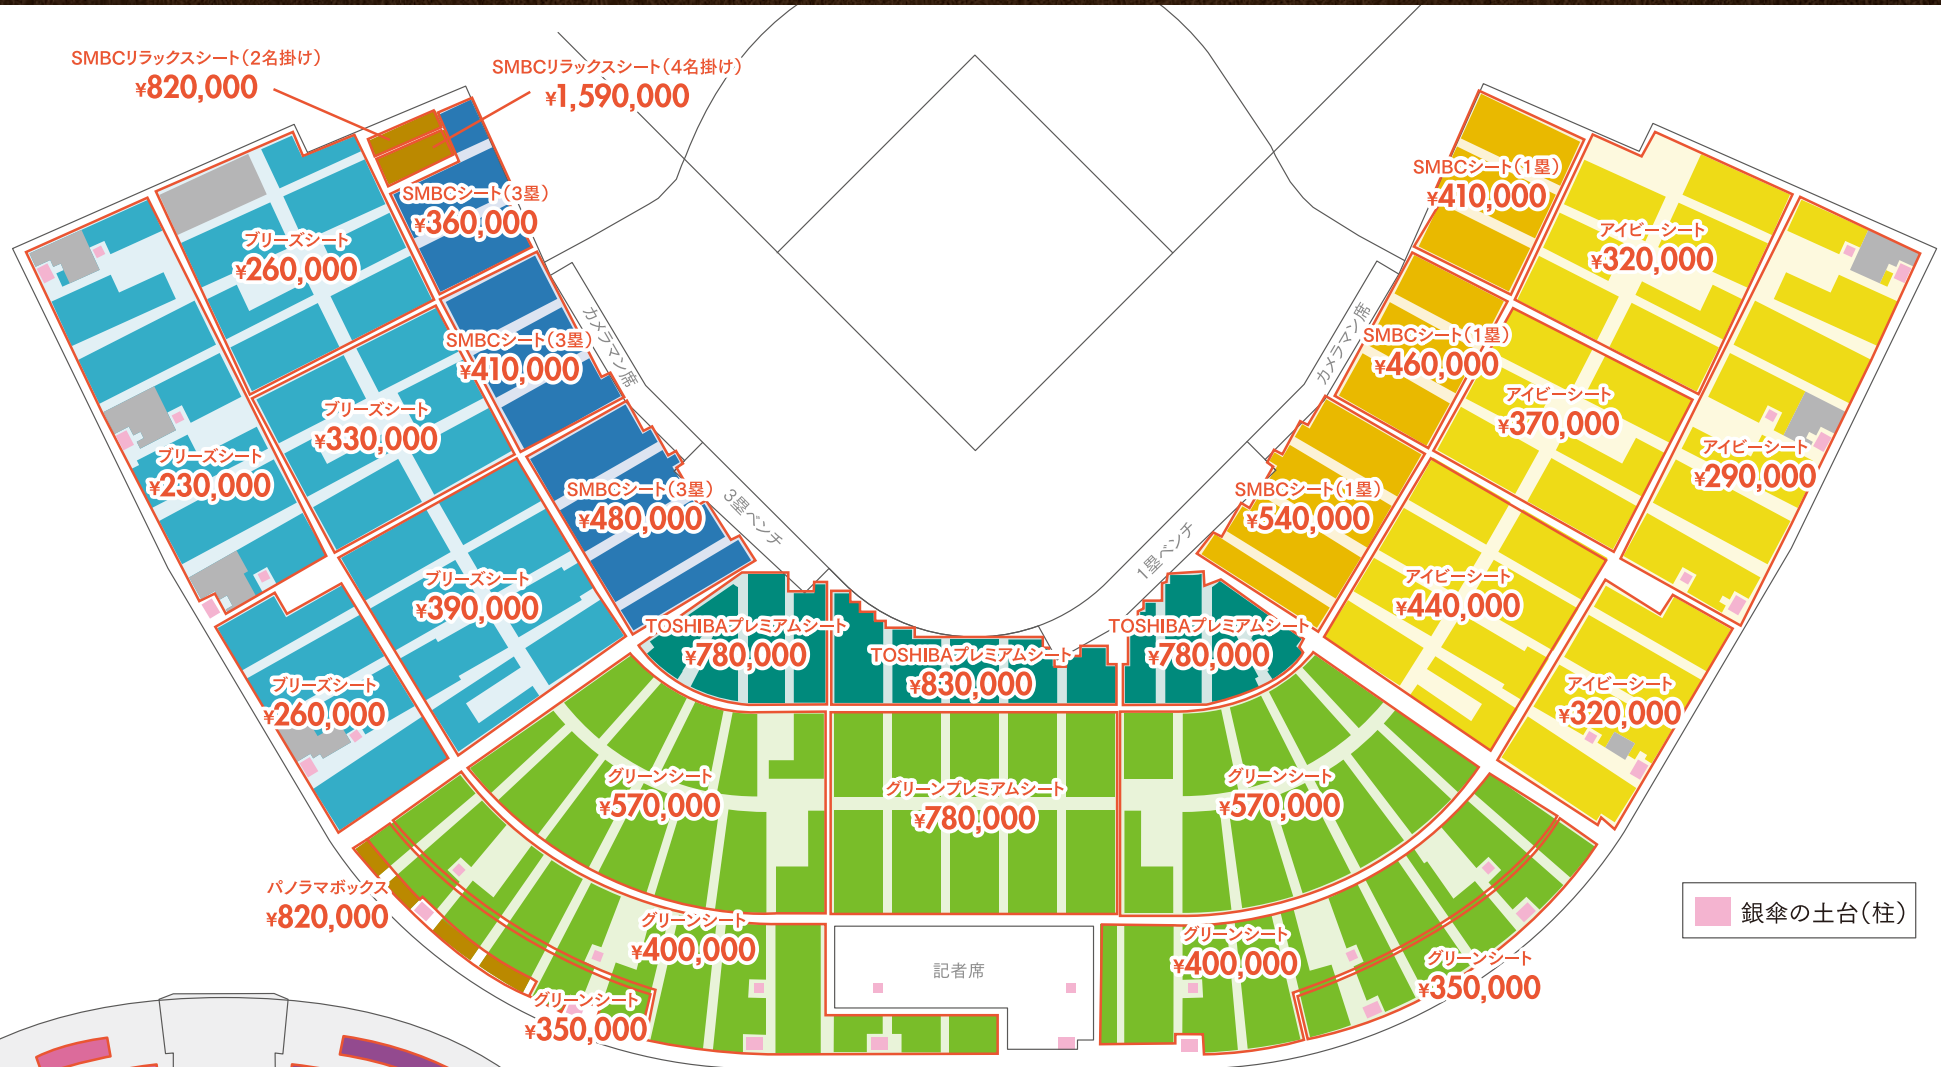

SEASON SEAT Price list 2022

2022年の座席簡易図とエリア料金

ライト外野指定席は2022シーズンより
阪神タイガース専用応援席となります

2022シーズンより、ライト外野指定席を
「**阪神タイガース専用応援席**」とさせていただきます。
当該エリアにおきましては、阪神タイガース以外の応援行為及び
他球団の服装の着用・応援グッズの使用を禁止いたします。

⚠ 座席図は急遽変更となる場合がございます。
⚠ 座席名称は変更となる場合がございます。

※1席の価格(税込)。
ただし、パノラマボックス・SMBCリラックスシートは2名掛けもしくは4名掛けの税込価格となります。
詳しくはシート紹介ページをご確認ください。