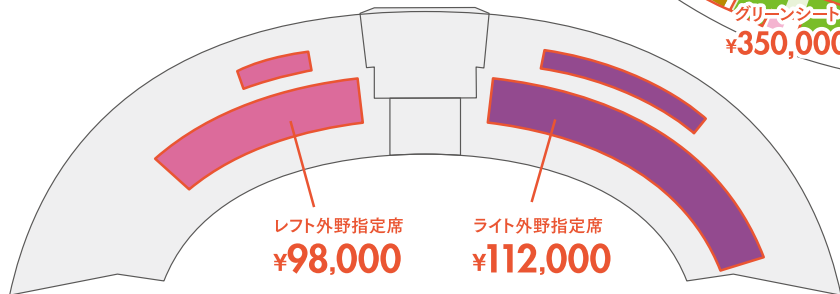

SEASON SEAT Price list 2022

2022年の座席簡易図とエリア料金

ライト外野指定席は2022シーズンより
阪神タイガース専用応援席となります

2022シーズンより、ライト外野指定席を
「**阪神タイガース専用応援席**」とさせていただきます。
当該エリアにおきましては、阪神タイガース以外の応援行為及び
他球団の服装の着用・応援グッズの使用を禁止いたします。

⚠ 座席図は急遽変更となる場合がございます。
⚠ 座席名称は変更となる場合がございます。

※1席の価格(税込)。
ただし、パノラマボックス・SMBCリラックスシートは2名掛けもしくは4名掛けの税込価格となります。
詳しくはシート紹介ページをご確認ください。