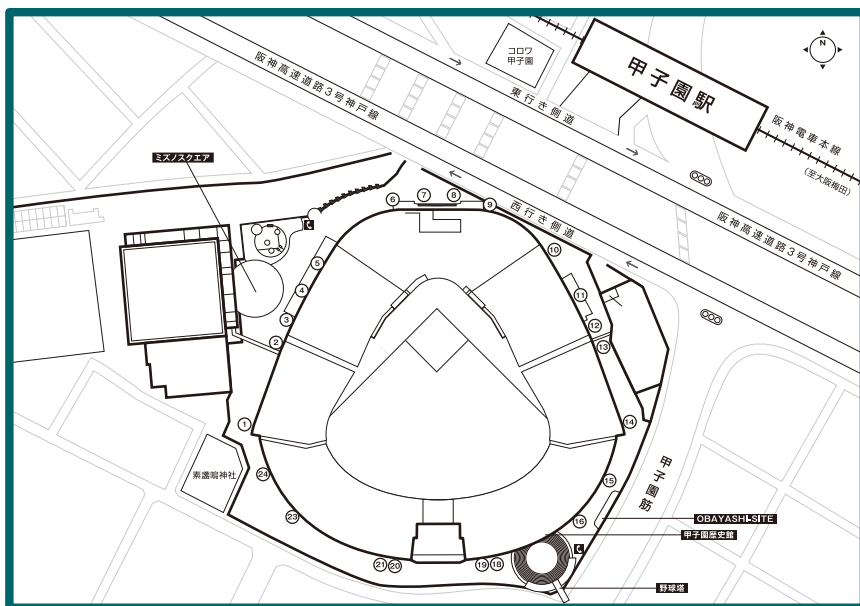

周辺MAPのご案内

所在地：西宮市甲子園町1番82号

至阪神高速
湾岸線出入口
▼