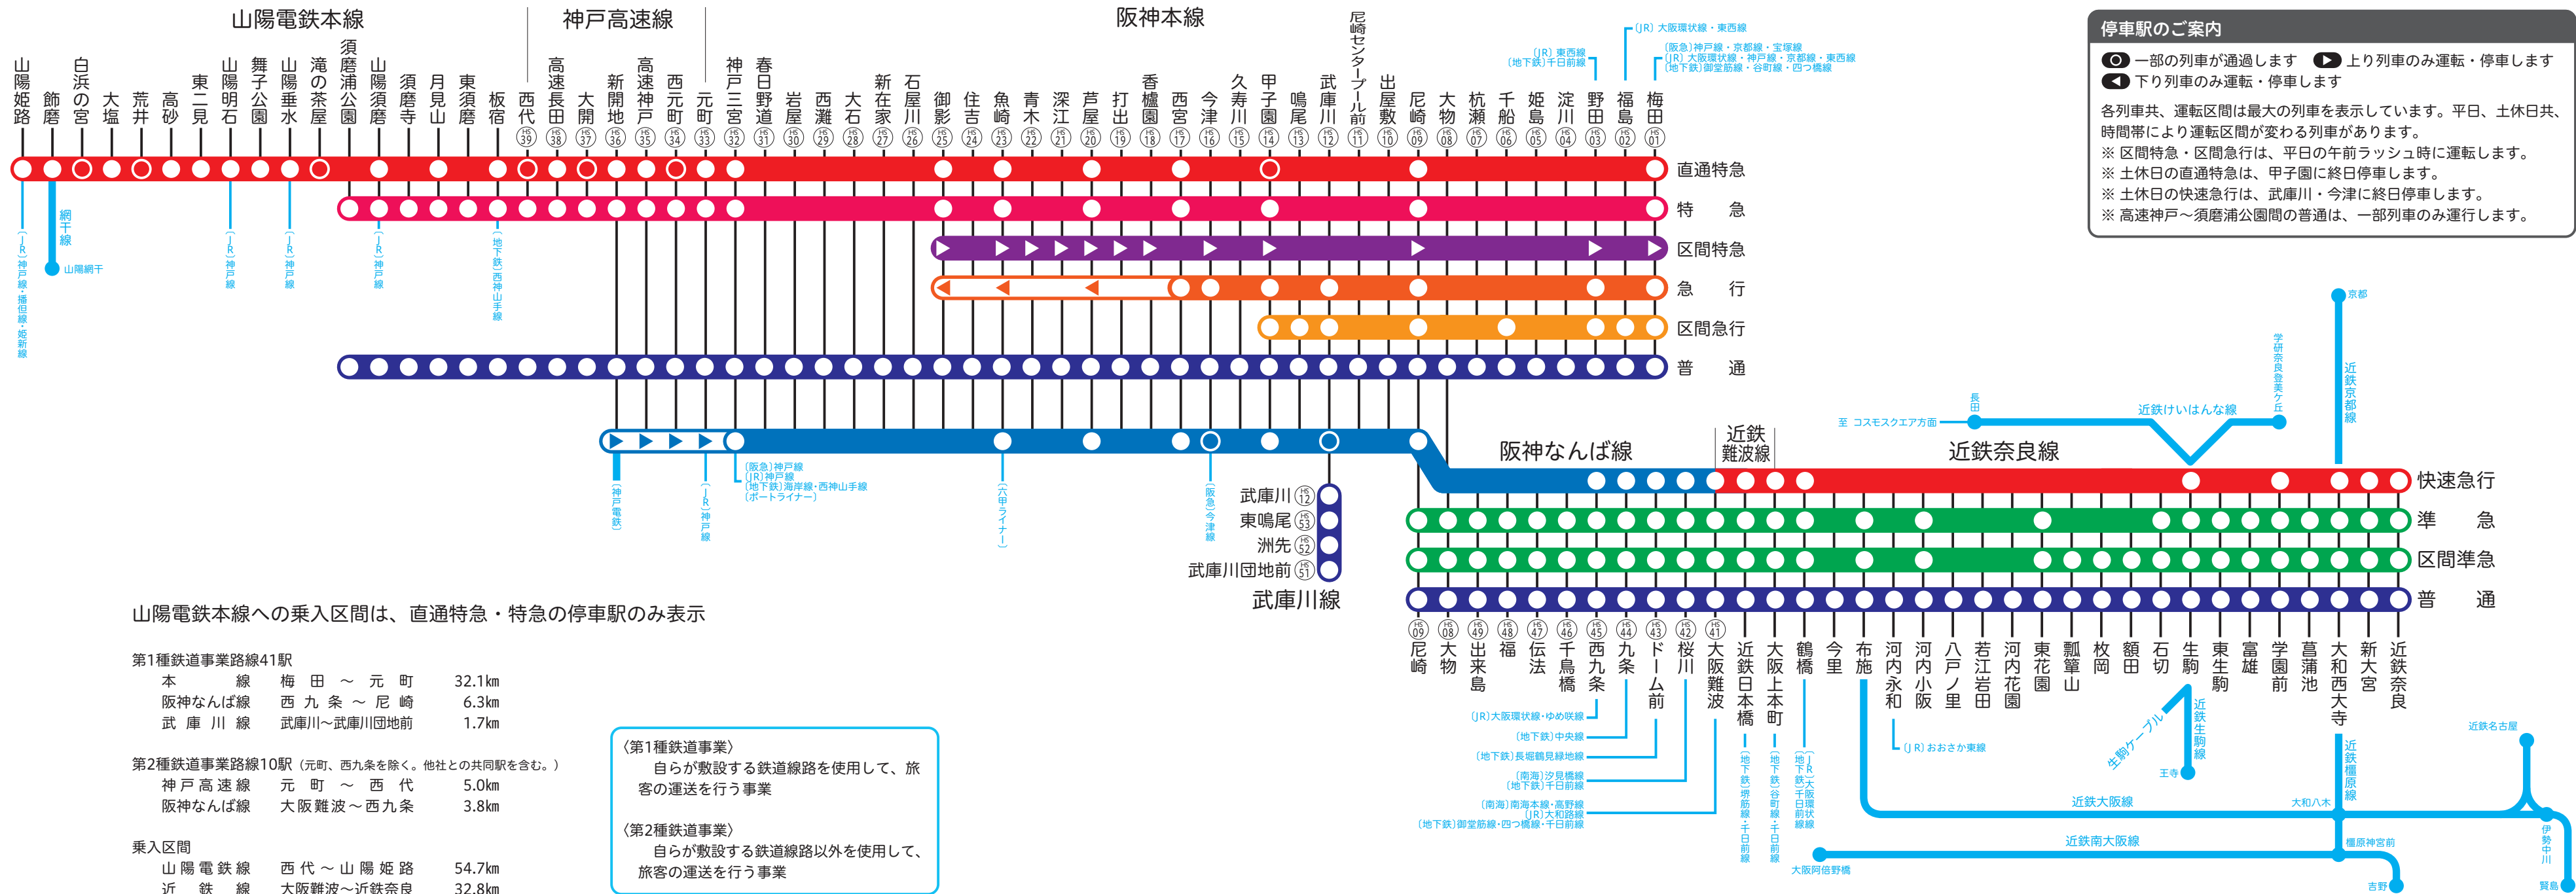

# 列車種別・停車駅

山陽電鉄本線への乗入区間は、直通特急・特急の停車駅のみ表示

第1種鉄道事業路線41駅			
本線	梅田～元町	32.1km	
阪神なんば線	西九条～尼崎	6.3km	
武庫川線	武庫川～武庫川団地前	1.7km	

第2種鉄道事業路線10駅 (元町、西九条を除く。他社との共同駅を含む。)			
神戸高速線	元町～西代	5.0km	
阪神なんば線	大阪難波～西九条	3.8km	

乗入区間			
山陽電鉄線	西代～山陽姫路	54.7km	
近鉄線	大阪難波～近鉄奈良	32.8km	

〈第1種鉄道事業〉  
自らが敷設する鉄道線路を使用して、旅客の運送を行う事業

〈第2種鉄道事業〉  
自らが敷設する鉄道線路以外を使用して、旅客の運送を行う事業