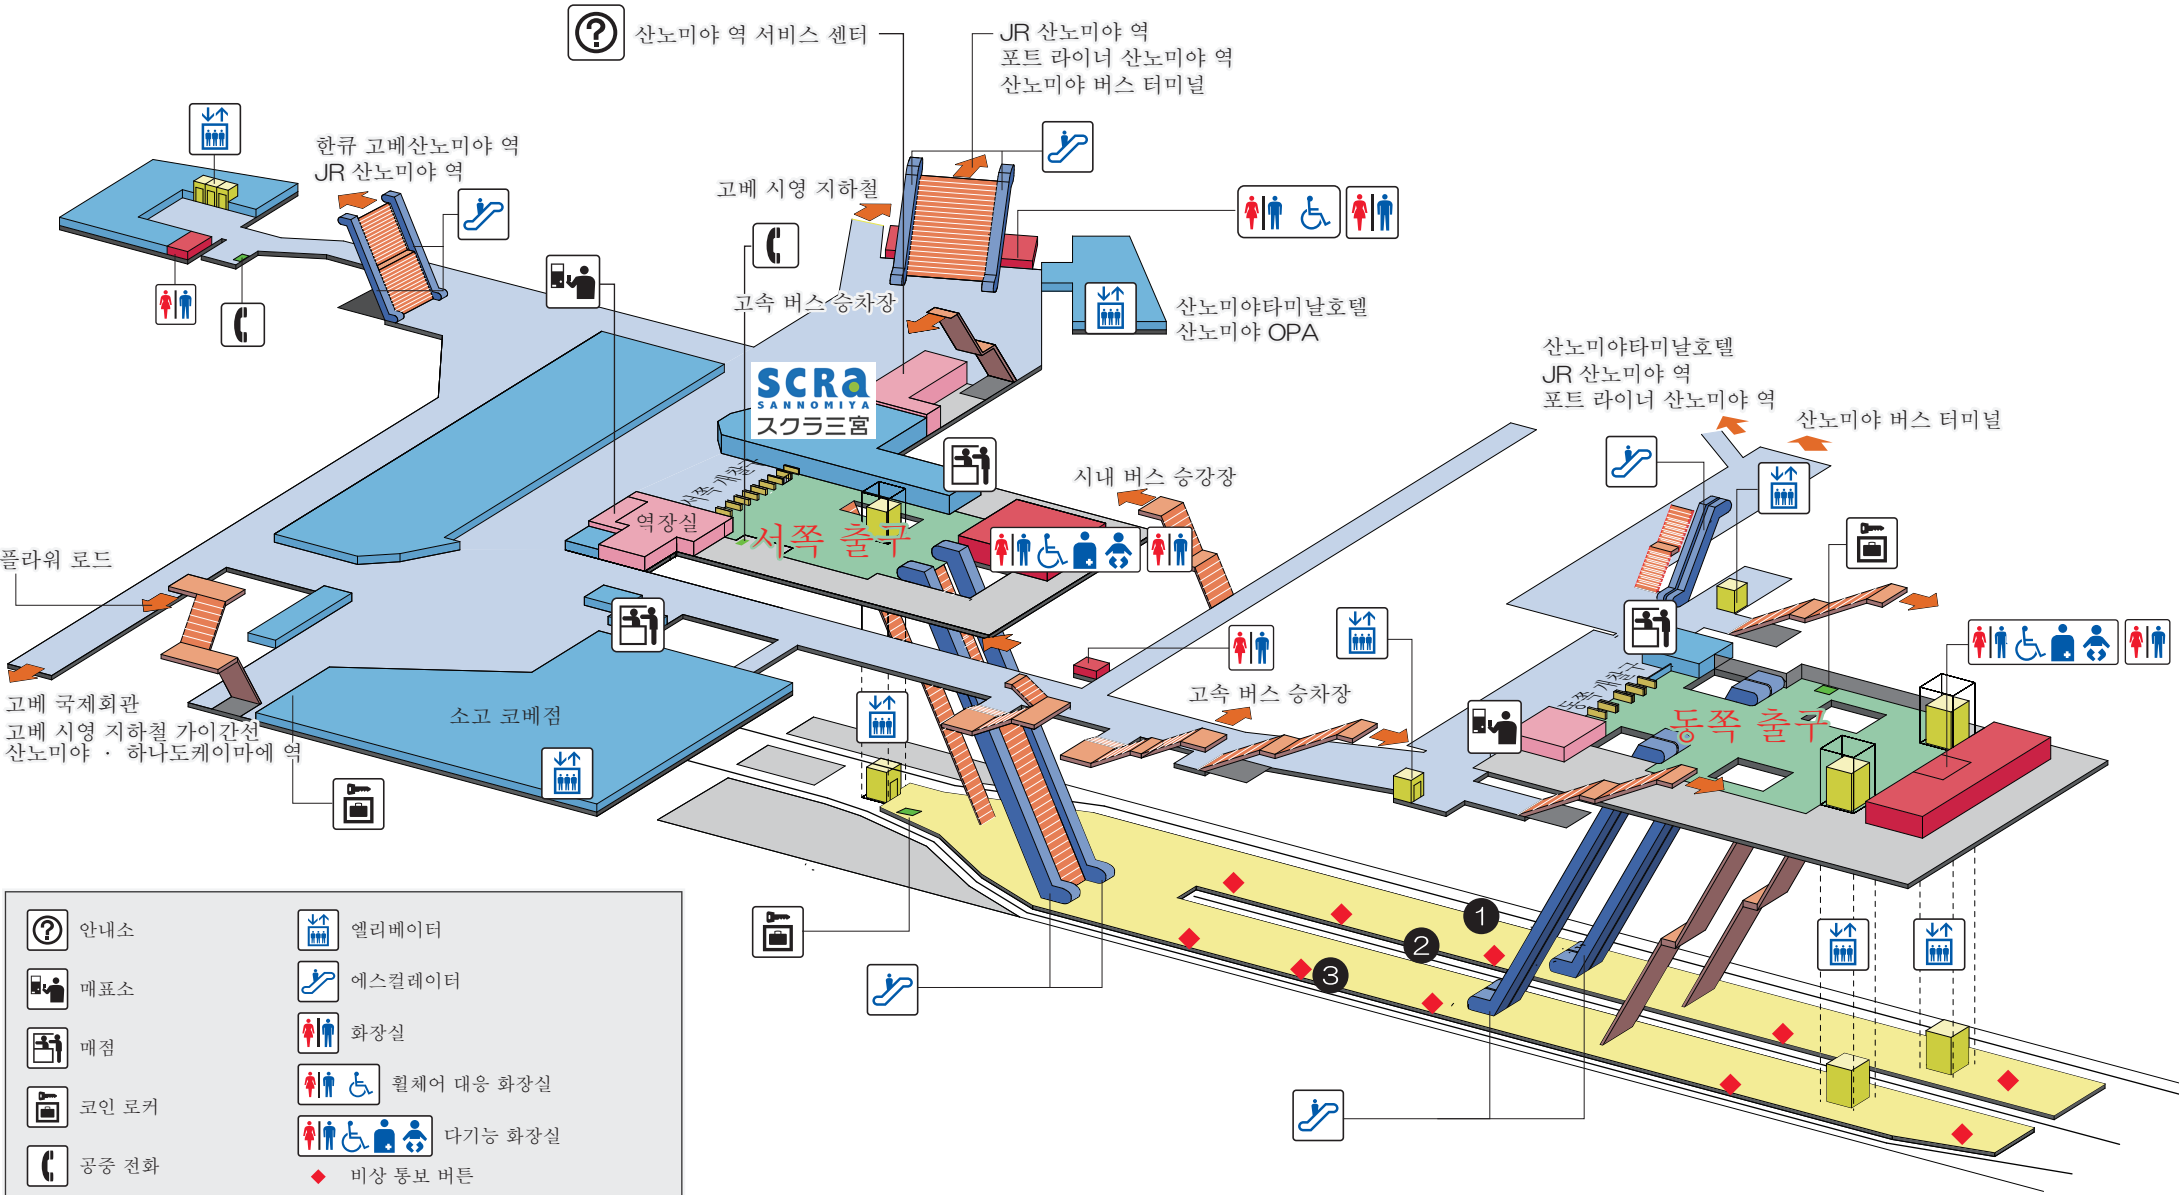

고베산노미야 역

안내소	엘리베이터
매표소	에스컬레이터
매표점	화장실
코인 로커	휠체어 대응 화장실
공중 전화	다기능 화장실
	비상 통보 버튼

Platform Guide

① 우메다 방면	② 오사카 난바 방면
③ 산요히메지 방면	