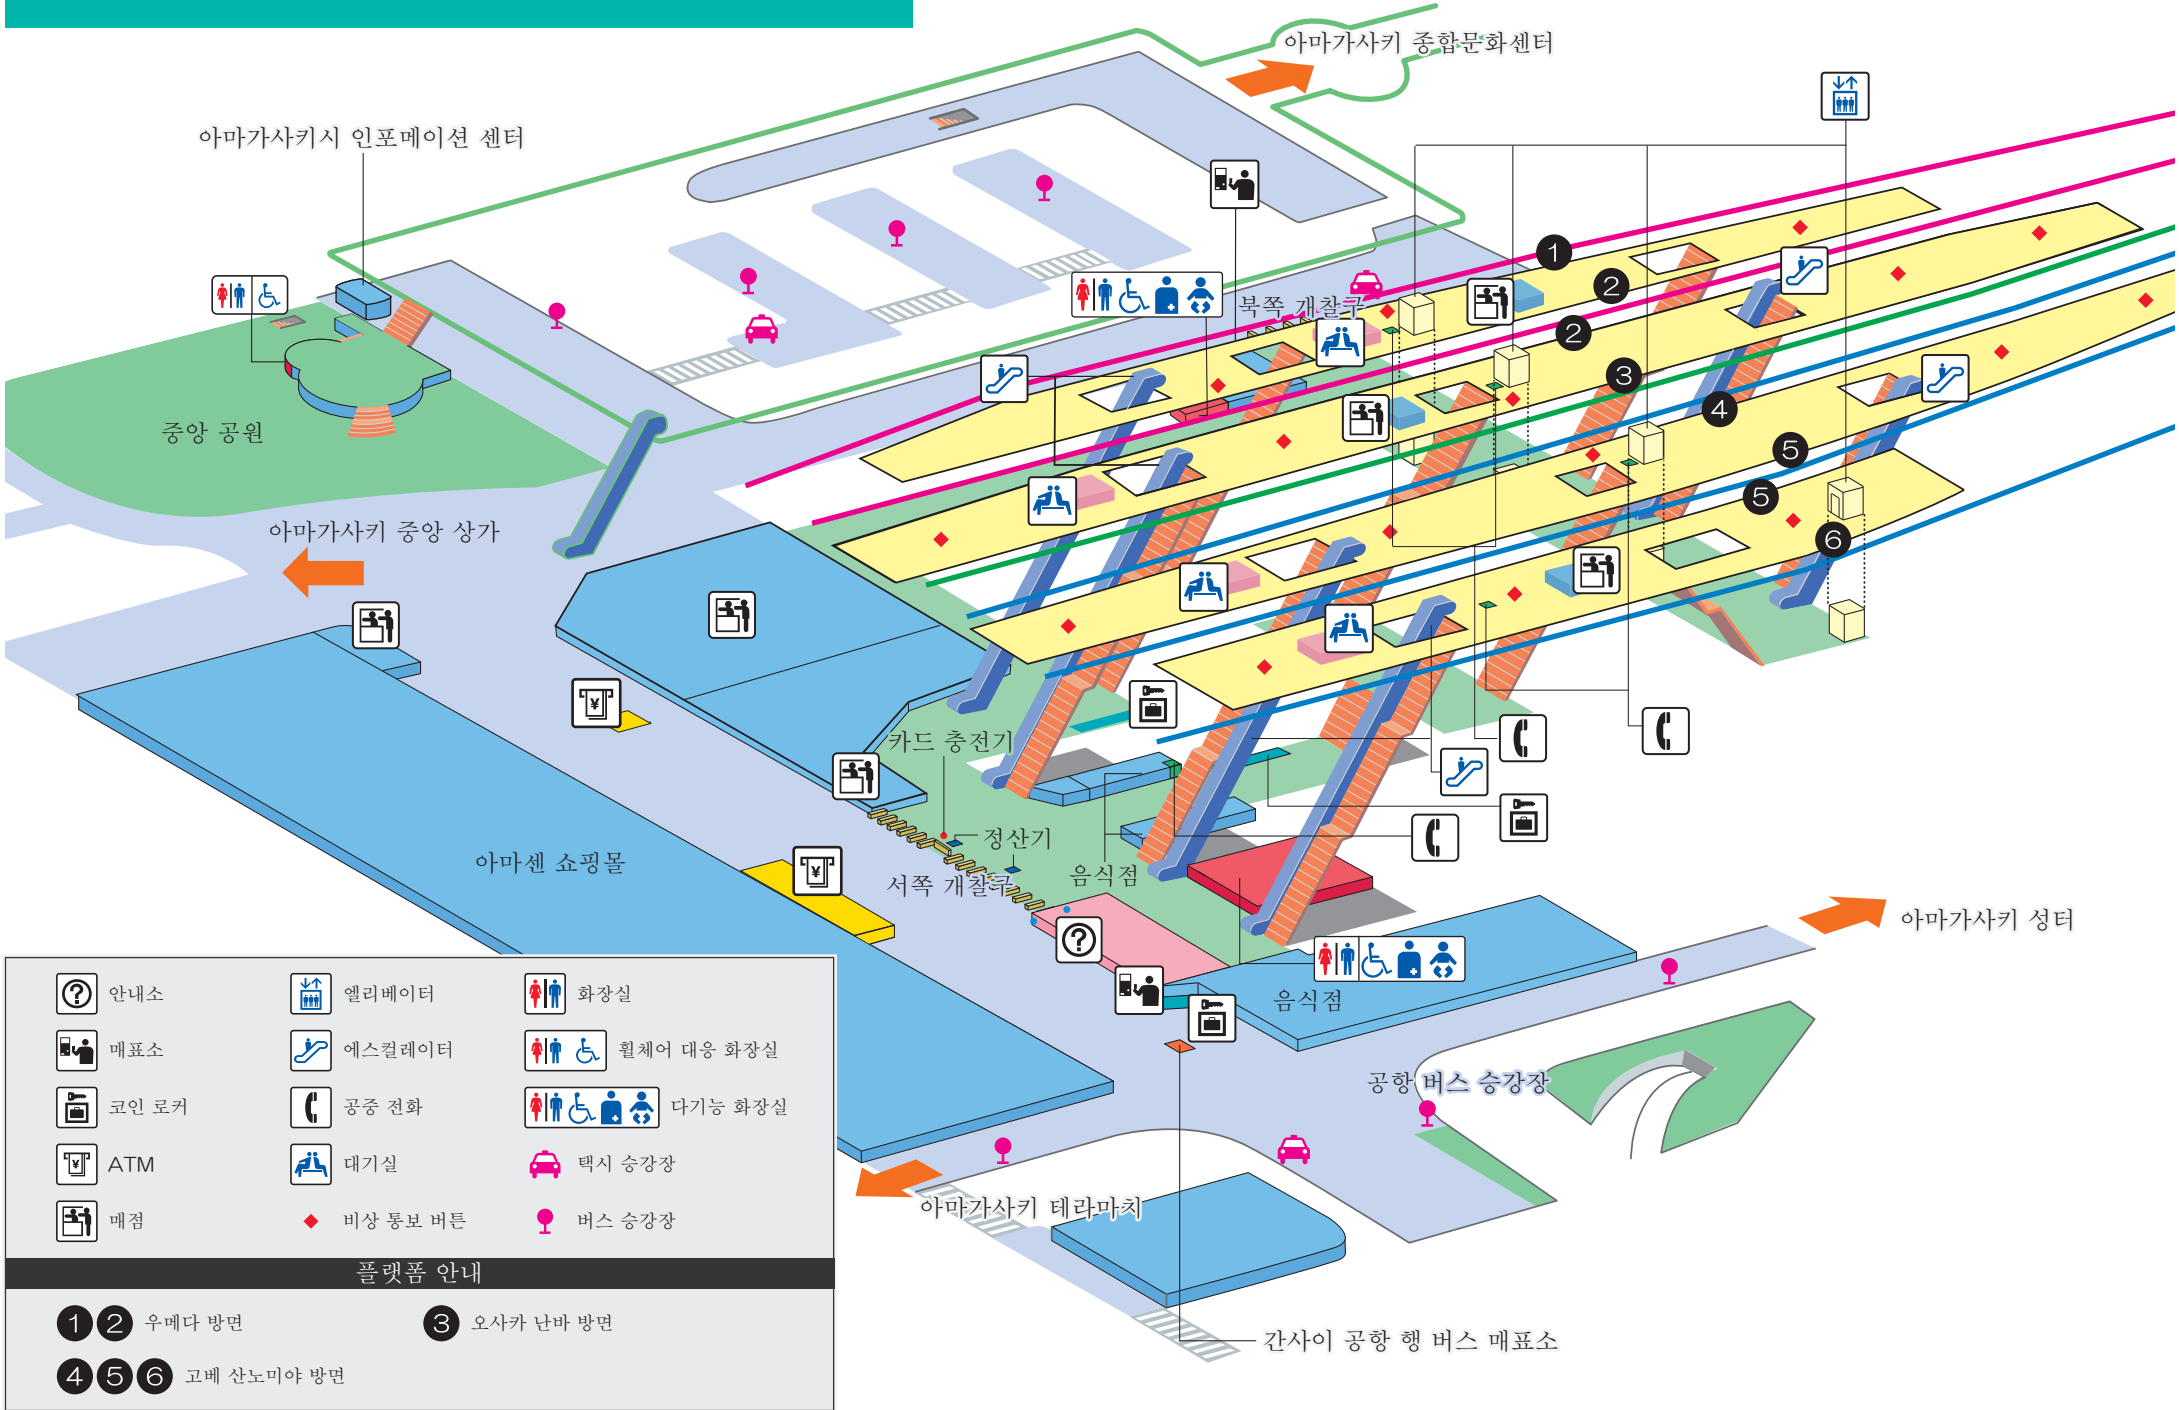

아마가사키 역

	안내소		엘리베이터		화장실
	매표소		에스컬레이터		휠체어 대응 화장실
	코인 로커		공중 전화		다기능 화장실
	ATM		대기실		택시 승강장
	매점		비상通報 버튼		버스 승강장

플랫폼 안내

1	2	우메다 방면	3	오사카 난바 방면
4	5	6	고베 산노미야 방면	