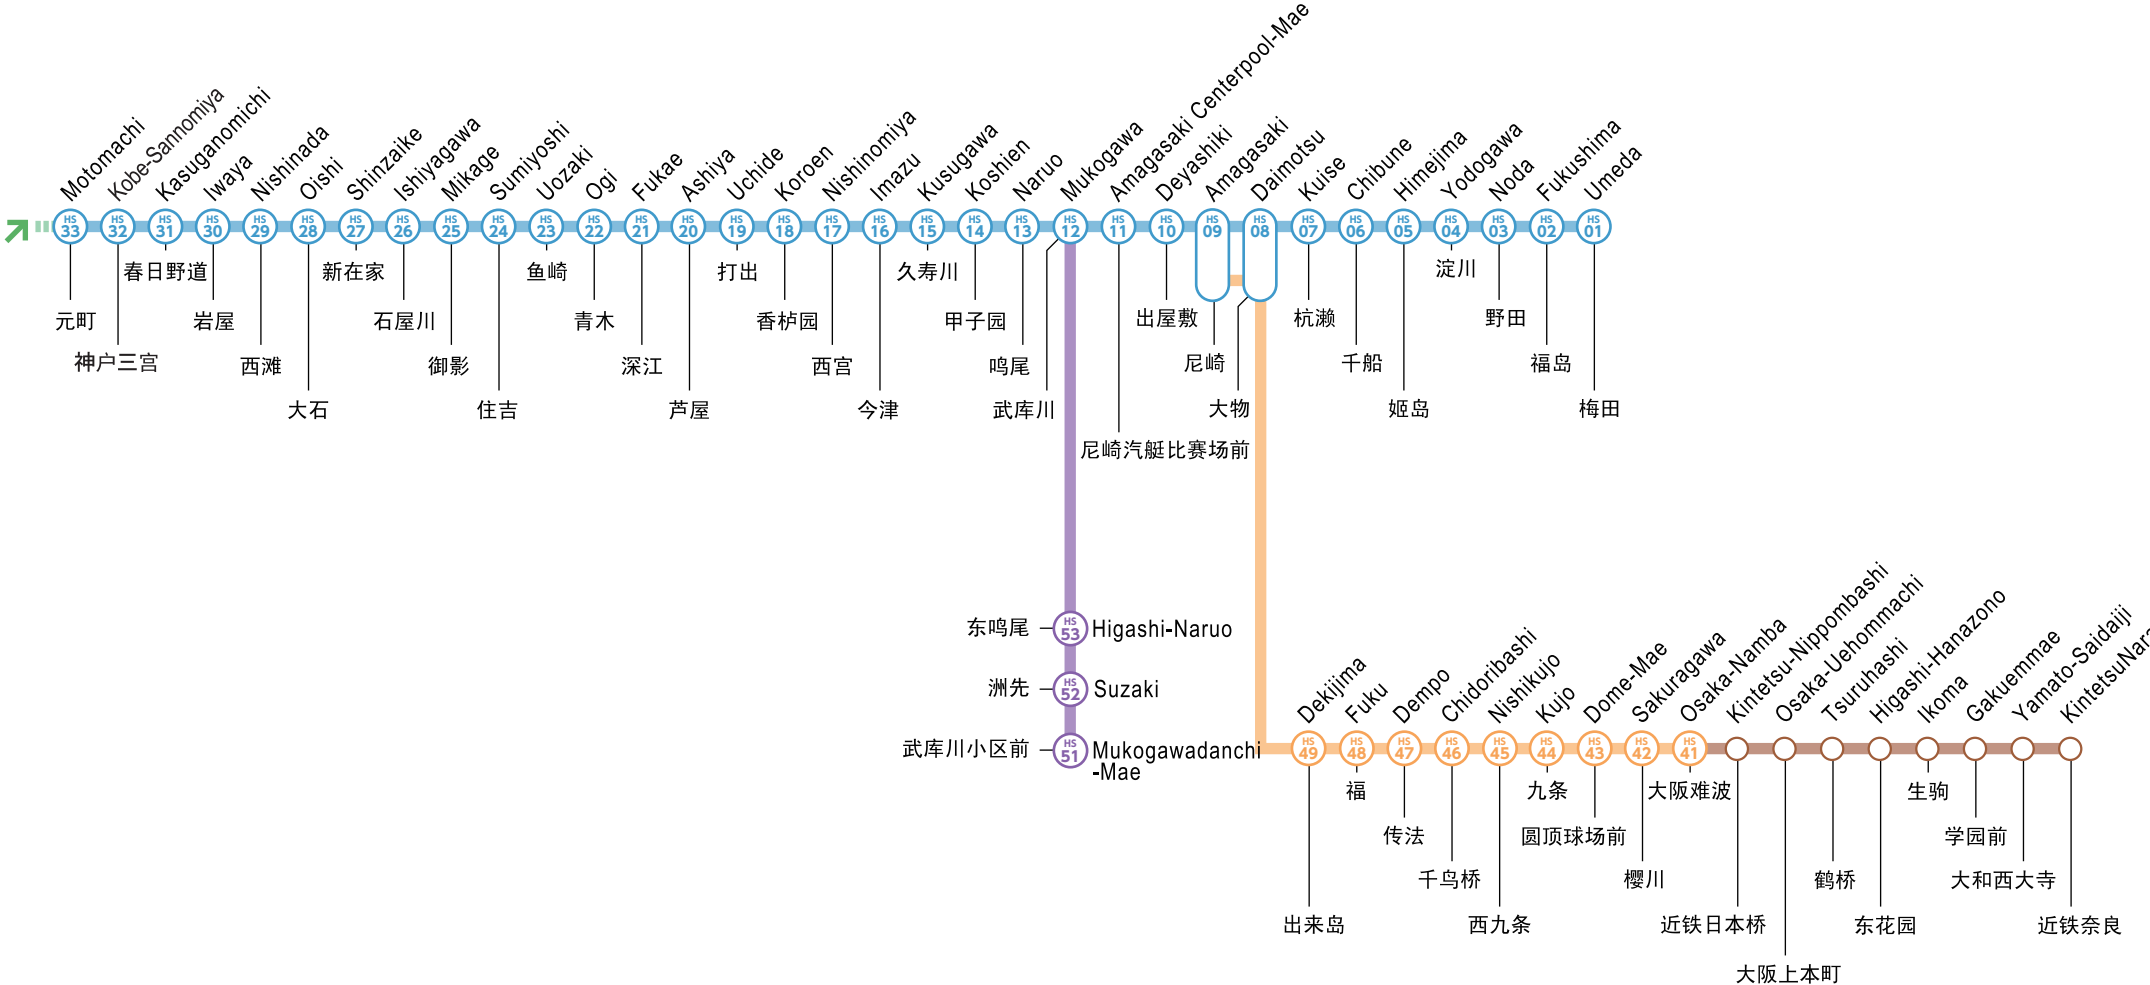

Route Map 路线图

- Main line 本线
- Kobe kosoku line 神戸高速线
- Sanyo electric railway line 山阳电铁线
- Mukogawa line 武库川线
- Hanshin namba line 阪神难波线
- Kintetsu Railway 近铁线