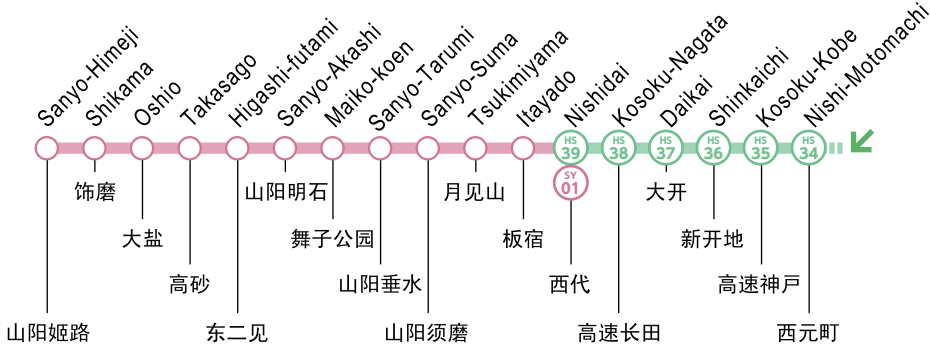

Route Map 路线图

- Main line 本线
- Kobe kosoku line 神戸高速线
- Sanyo electric railway line 山阳电铁线
- Mukogawa line 武库川线
- Hanshin namba line 阪神难波线
- Kintetsu Railway 近铁线