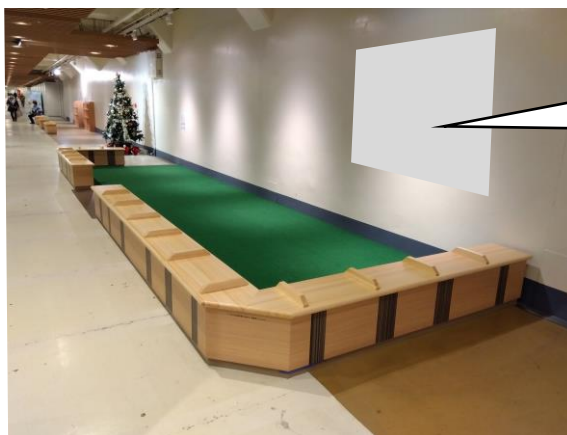

高速神戸駅～新開地駅間の地下街（メトロこうべ）内に神戸市が整備した「憩いの場」（2023年10月13日オープン）において、以下の通り、神戸市立兵庫図書館が絵本の読み聞かせを行うとともに、絵の本ひろばを設けます。

「憩いの場」には絵本の本棚や芝生広場、ベンチなどがあり、どなたでも参加できます（事前申し込み不要）。

- 1 開催日時** 2023年12月24日（日曜）午後2時～午後3時
- 2 開催場所** メトロこうべ 中間通路「憩いの場」6番出入口西側
※暖かい服装でお越しください。
- 3 主催者** 神戸市立兵庫図書館（館長 たおした けんじ 埴下 憲司）神戸市兵庫区駅南通5丁目1-1
※指定管理者 シダックス大新東ヒューマンサービス株式会社
（本社）東京都渋谷区神南1-12-10 代表取締役社長 山田智治
- 4 協力** 神戸高速鉄道株式会社（メトロこうべ施設管理者）
絵の本ひろば「といろ」（絵の本ひろば実施者）

5 実施内容

（1）絵本の読み聞かせ

兵庫図書館司書が同館所蔵の絵本を持参し、芝生広場で読み聞かせをします。

（2）絵の本ひろば

“わいわい、ざわざわ、がやがや”と絵の本を楽しむところです。

絵本のほか、写真本、料理本、なにこれ？本…といった絵の本が並びます。

「といろ」は市立図書館スタッフの有志を中心に運営されています。

※本の貸出や販売は行いません。

6 「憩いの場」位置

絵本の本棚とベンチ（常設）

幼児～小学低学年向け約 20 冊をご用意しています。芝生広場でも読書ができます。

芝生広場とベンチ（常設）

近隣映画館の予告編映像をプロジェクターで上映しています（原則 毎日午前 10 時～午後 8 時まで）。

絵の本ひろば（12月24日限定）※写真はイメージ

ダンボール面の展示台に絵の本、約 100 冊を並べます。