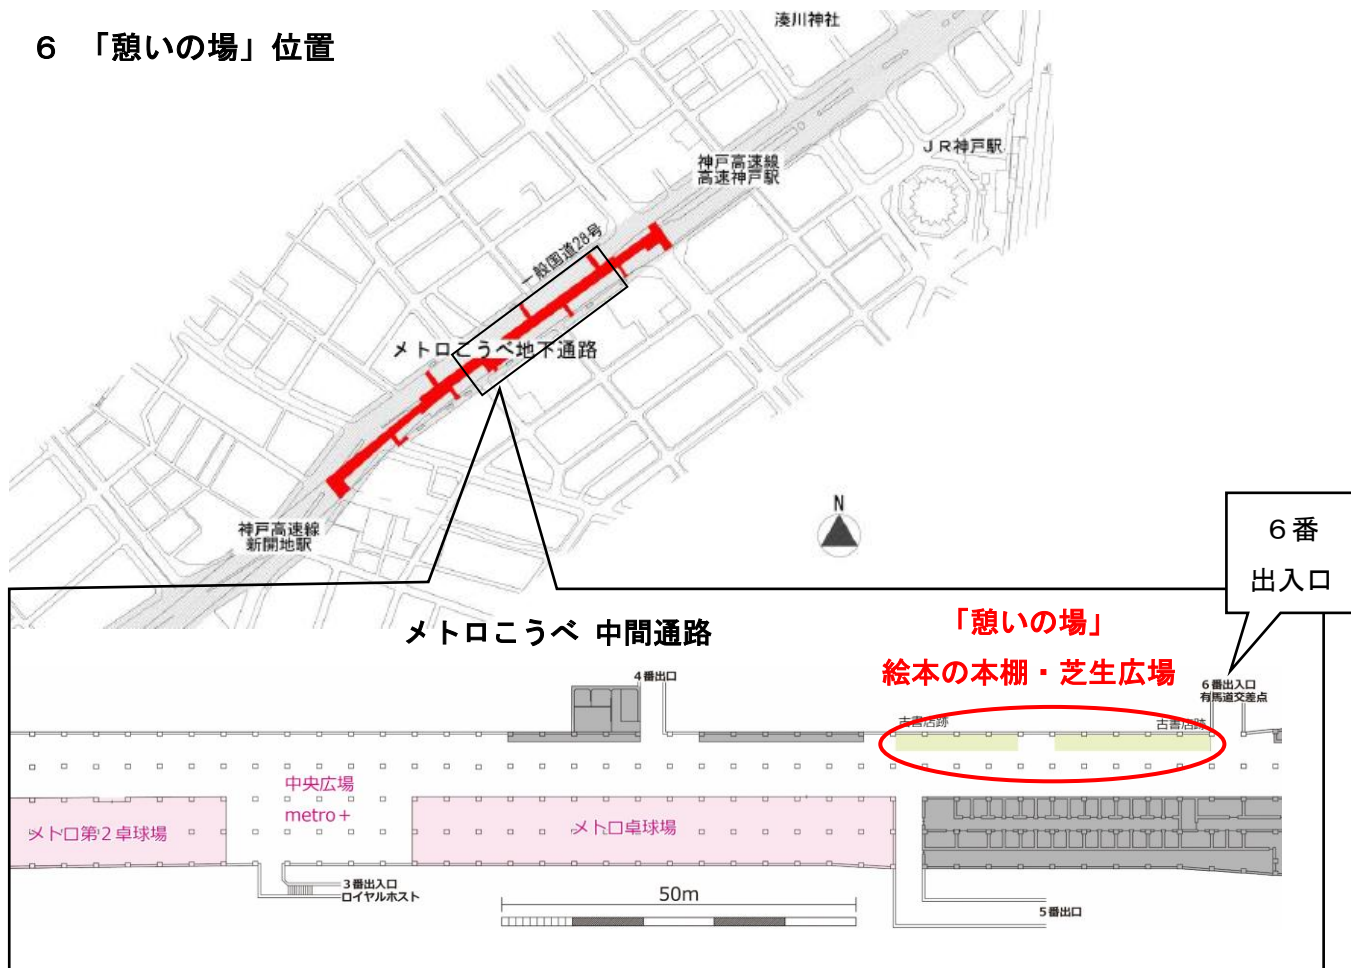

高速神戸駅～新開地駅間の地下街（メトロこうべ）内に神戸市が整備した「憩いの場」（2023年10月13日オープン）において、以下の通り、神戸市立兵庫図書館が絵本の読み聞かせを行うとともに、絵の本ひろばを設けます。

「憩いの場」には絵本の本棚や芝生広場、ベンチなどがあり、どなたでも参加できます（事前申し込み不要）。

- 1 開催日時** 2023年12月24日（日曜）午後2時～午後3時
- 2 開催場所** メトロこうべ 中間通路「憩いの場」6番出入口西側
※暖かい服装でお越しください。
- 3 主催者** 神戸市立兵庫図書館（館長 たおした けんじ 埴下 憲司）神戸市兵庫区駅南通5丁目1-1
※指定管理者 シダックス大新東ヒューマンサービス株式会社
（本社）東京都渋谷区神南1-12-10 代表取締役社長 山田智治
- 4 協力** 神戸高速鉄道株式会社（メトロこうべ施設管理者）
絵の本ひろば「といろ」（絵の本ひろば実施者）

5 実施内容

（1）絵本の読み聞かせ

兵庫図書館司書が同館所蔵の絵本を持参し、芝生広場で読み聞かせをします。

（2）絵の本ひろば

“わいわい、ざわざわ、がやがや”と絵の本を楽しむところです。

絵本のほか、写真本、料理本、なにこれ？本…といった絵の本が並びます。

「といろ」は市立図書館スタッフの有志を中心に運営されています。

※本の貸出や販売は行いません。

6 「憩いの場」位置

絵本の本棚とベンチ（常設）

幼児～小学低学年向け約 20 冊をご用意しています。芝生広場でも読書ができます。

芝生広場とベンチ（常設）

近隣映画館の予告編映像をプロジェクターで上映しています（原則 毎日午前 10 時～午後 8 時まで）。

絵の本ひろば（12月24日限定）※写真はイメージ

ダンボール面の展示台に絵の本、約 100 冊を並べます。