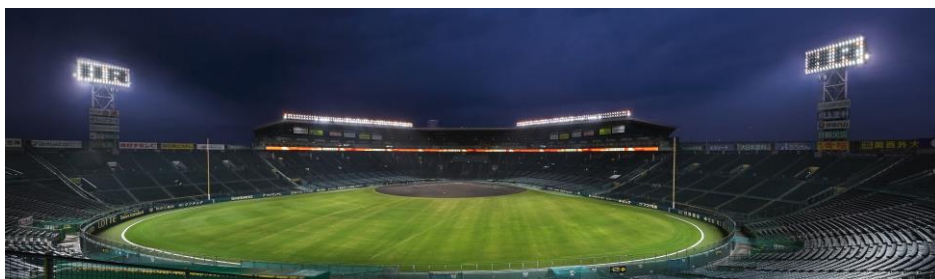

[上左]ナイター照明を点灯した阪神甲子園球場

[上右]点滅により文字演出を行う照明塔

[左上]カラー照明イメージ（イエロー）

[左下]カラー照明イメージ（レインボー）

[下]イベント当日、全18機設置予定の
パナソニック製カラー照明器具

開場 100 周年を迎える阪神甲子園球場のグラウンドをいち早く体験できるイベントです。照明が灯るシーン中とは趣の異なる阪神甲子園球場をグラウンドからお楽しみいただけます。特に、外野スタンドを彩るカラー照明を用いた演出は本イベントが初の試みとなります。