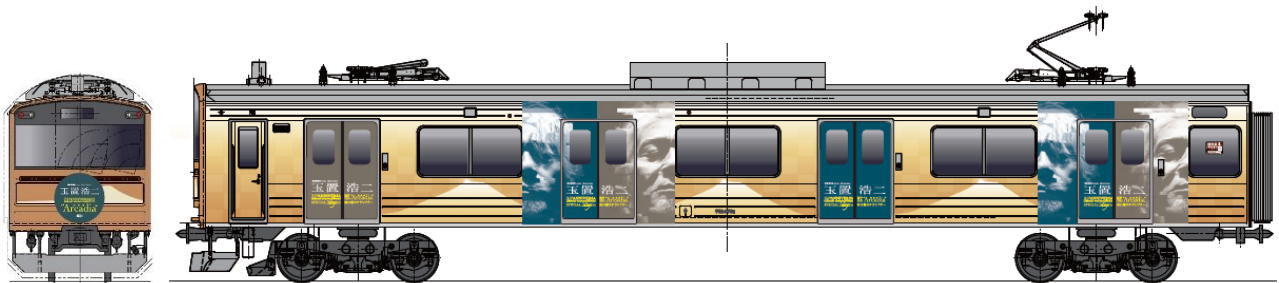

NEWS RELEASE

2022年4月25日(月)

富士山麓電気鉄道にて「玉置浩二×オーケストラ 河口湖ステラシアター公演」 特別ラッピング列車の運行決定！

6月11日(土)・12日(日)に河口湖ステラシアターで開催される玉置浩二のオーケストラ公演「阪急交通社 presents billboard classics 玉置浩二 35th ANNIVERSARY LEGENDARY SYMPHONIC CONCERT 2022 “Arcadia -理想郷-” Special 2 days in 河口湖ステラシアター」にあわせ、ビルボードジャパン(株式会社阪神コンテンツリンク)(本社:大阪市福島区)と、富士急行線を運営する富士山麓電気鉄道株式会社(本社:山梨県南都留郡富士河口湖町船津)のコラボレーション企画として、公演ビジュアルを施した特別ラッピング列車が5月11日(水)から、富士急行線「大月駅」⇄「河口湖駅」間で運行されることが決まった。列車は富士急行開業90周年記念の特別車両をベースにした3両編成で、世界遺産の雄大な「富士山」と玉置浩二のビジュアルを組み合わせたデザインとなっている。運行時刻については、運行日の2日前を目途に富士山麓電気鉄道ホームページのお知らせ欄で発表する。

なお、本公演は、玉置浩二ソロデビュー35周年と安全地帯40周年にあたる今年、2月26日東京国際フォーラム公演を皮切りに全国8都市14公演で開催されているオーケストラツアーのファイナルを飾る特別公演となる。

▲玉置浩二公演ビジュアルを施した特別ラッピング列車 車体デザイン

※画像はイメージです。

【ラッピング電車】

- 運行期間：2022年5月11日(水)～2022年6月12日(日) ※予定
- 運行計画：普通列車を中心に運行
※当日の運行状況により、運行計画が変更となる場合がございます。