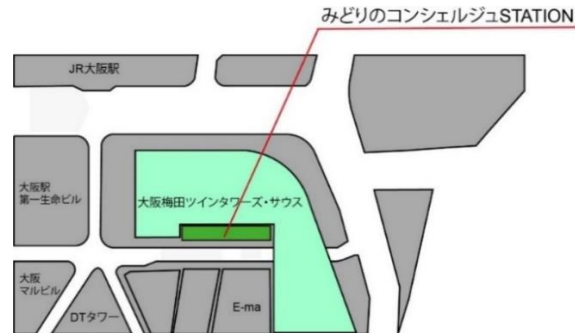

## 2. 植栽施設に関する情報発信（2022年4月6日開始）

～「みどりのコンシェルジュ STATION」を活用した都市緑化PR～

大阪梅田ツインタワーズ・サウスを東西に貫通する道路に面した北側のスペースに「みどりのコンシェルジュ STATION」を設け、植栽施設の魅力、都市緑化の意義に関する情報を発信します。

みどりのコンシェルジュ STATION 位置図