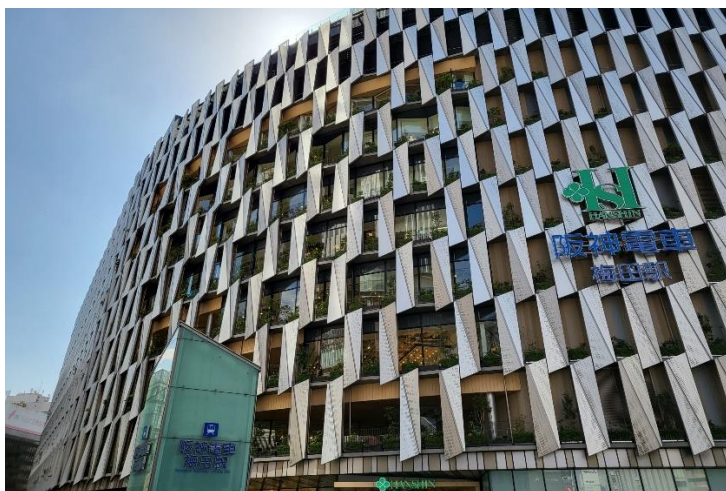

「みどり空間の維持・活用サービス」の概要

1. 壁面緑化、屋上緑化などの植栽施設の維持管理

～大阪梅田の中心にふさわしいデザイン・品質を長期的に維持～

(1) 壁面緑化

壁面緑化は、低層部の外壁バルコニー（3～9階）に広範囲にわたってプランター（477基、約700㎡）を設置するもので、生物多様性に配慮し、六甲山系と淀川水系に自生する樹種を選定する他、開花や紅葉など季節に応じた変化を感じられる植物も配置しました。

デザインコンセプトを維持し、外壁のアルミパネルとのバランスを適切に保ちながら、日々の目視点検、土壌状態の自動計測によって植物の健全性を確認し、大阪梅田におけるみどりのシンボルとして育成します。