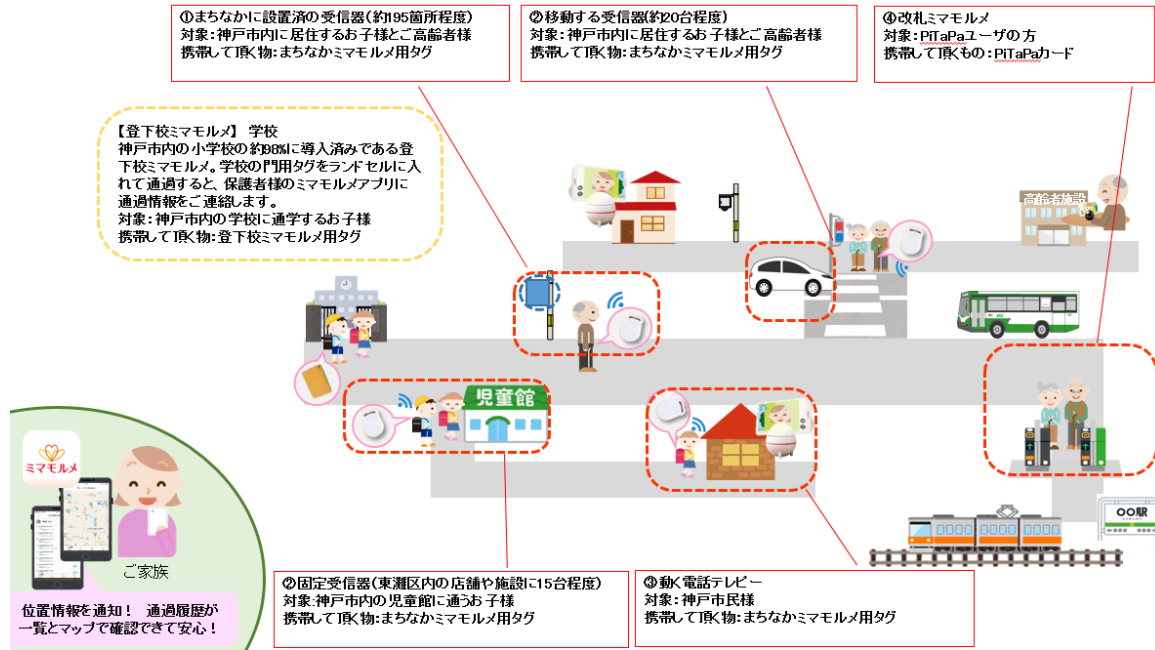

(実証事業イメージ)

■各社の役割

グループ各社の強みやノウハウを活かし、一体となって実証実験を行います。

社名	役割	会社概要
阪神ケーブルエンジニアリング株式会社	プロジェクト責任者/ネットワークの提供	地域 BWA のコア設備を保有・運用しており、全国各地の事業者様にクラウド提供することで地域 BWA の導入を支援しております。実績として、現在、国内 58 の事業者様と、17 の自治体様へ導入・運用中です。 地域 BWA 事業以外にも、ケーブルテレビの伝送路(幹線)や宅内配線などの建設・保守業務や光ファイバ接続等の通信工事、光回線賃貸事業等、地域の情報通信ネットワークを支えています。
アイテック阪急阪神株式会社	プロジェクトリーダー/移動受信器アプリ開発	鉄道事業に関するシステム構築をはじめ、鉄道事業に求められる「安心で安全なまちづくり」のノウハウを活かして、ビル事業やまちなかの防犯・防災事業におけるシステム構築・ネットワークの構築を行っております。その他にも、インターネット事業、医療システム事業、エンタープライズソリューション事業等の幅広いサービスを提供しています。 自治体の実績としては、関西圏内で 6 自治体、関西圏外で 3 自治体の防犯カメラ事業に携わっておりますほか、自治体向けネットワークの構築、無線 LAN の整備業務なども展開しております。
株式会社ミマモルメ	ミマモルメサービス提供	あんしん事業として、ICT を活用した子どもや高齢者の見守りサービス「登下校ミマモルメ」「まちなかミマモルメ」を展開しており、関西圏や首都圏の小学校を中心に約 1,600 校の導入実績があります。また、教育事業として未来を担う子ども達の夢を実現するチカラを育むロボット・プログラミング教室「プログラボ」も展開しており、全国 59 教室に約 6,000 人が在籍しています。