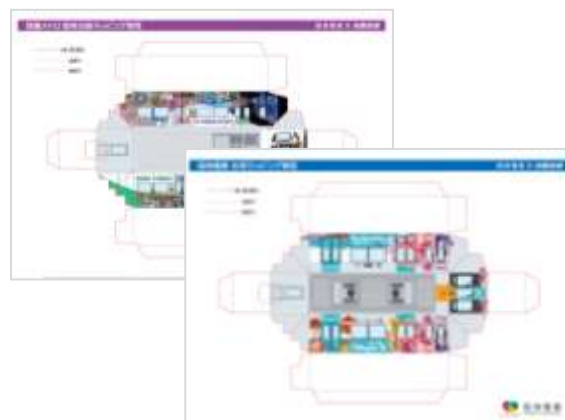

(3) Sandy (サンディー) による動画紹介

ブース内にモニターを設置し、「台湾で会おうね (日本語)」と「阪神電車で行こうよ」に加えて、6月19日 (水) 公開予定の「阪神電車で行こうよ (日本語)」を放映します。

ご本人と新作動画を一度に見られるチャンスです！

- ◆6月20日 (木) 17:32頃 (予定)、Sandy (サンディー) がファーストピッチを実施
  ※当日の天候状況などにより、やむを得ず中止する場合があります