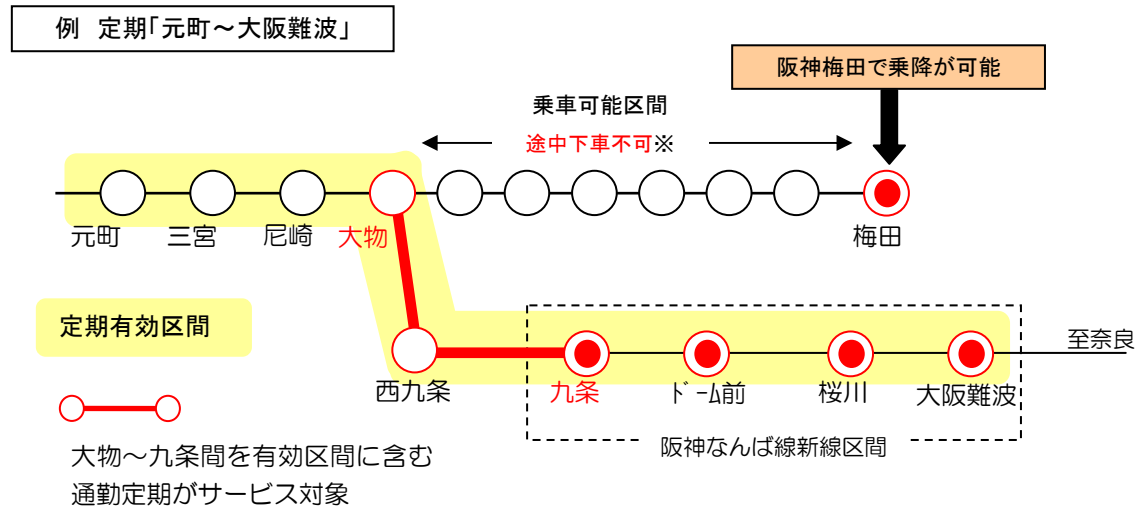

### 「OSAKA どっちも定期」購入キャンペーンを実施します！

阪神電気鉄道株式会社（本社：大阪市福島区、代表取締役社長：坂井信也）では、阪神なんば線開通1周年を記念して、現在好評いただいている「OSAKAどっちも定期」の購入キャンペーンを実施いたします。

「OSAKAどっちも定期」とは、阪神本線（武庫川線を含む）各駅から阪神なんば線の新線区間各駅（九条、ドーム前、桜川、大阪難波）間の通勤定期（＝大物～九条を有効区間を含む通勤定期）をお持ちのお客様は、阪神梅田駅での乗降も可能となるサービスです。

今回の購入キャンペーンでは、この通勤定期を対象期間中に阪神電車の定期券発売所または自動定期券発売機で購入し、応募された方の中から抽選で、「甲子園スタジアムツアー」や「なんばグランド花月」など沿線施設のご招待券や「らくやんカード」をプレゼントします。

「OSAKAどっちも定期」購入キャンペーンの概要は以下の通りです。

## 【『OSAKAどっちも定期』の概要】

阪神本線（武庫川線を含む）各駅から阪神なんば線の新線区間各駅（九条、ドーム前、桜川、大阪難波）間の通勤定期（＝大物～九条を有効区間に含む通勤定期）をお持ちのお客様は、阪神梅田駅での乗降も可能となるサービスです。

※福島～杭瀬間で途中下車されますと、別途運賃が必要となりますので、ご注意ください。

以上