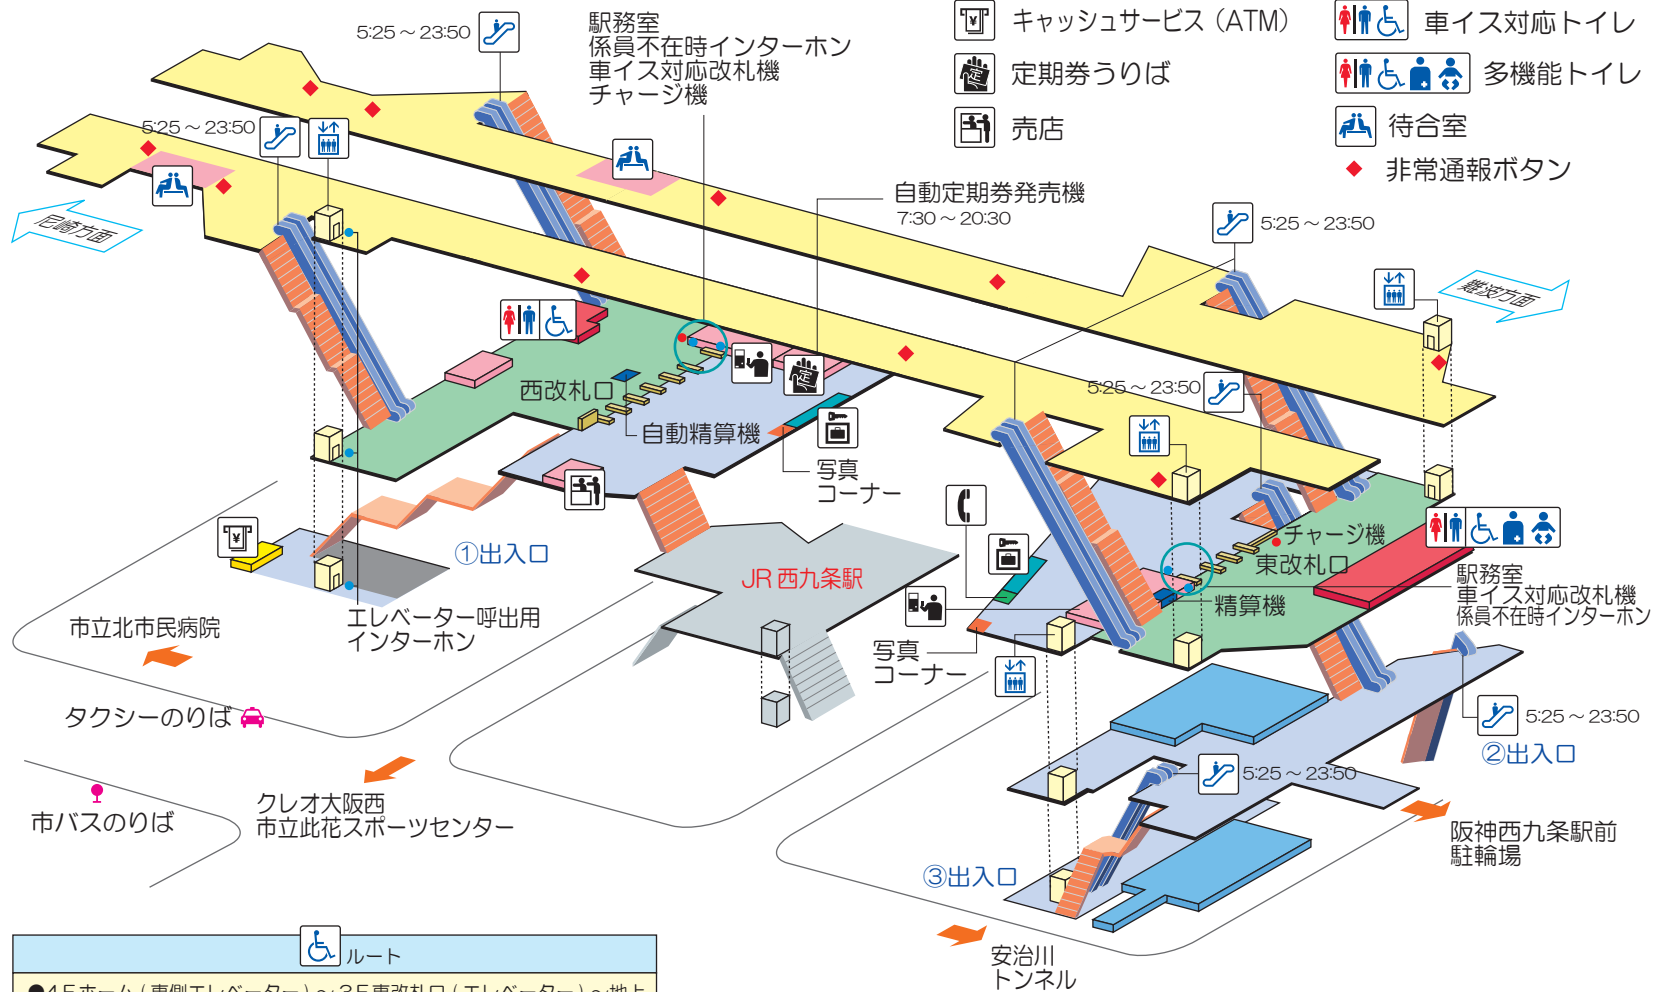

# 西九条駅

## 構内案内図

(平成21年3月現在)

-  きっぷうりば
-  コインロッカー
-  公衆電話
-  キャッシュサービス (ATM)
-  定期券うりば
-  売店
-  エレベーター
-  エスカレーター
-  トイレ
-  車イス対応トイレ
-  多機能トイレ
-  待合室
-  非常通報ボタン

-  ルート
- 4Fホーム (東側エレベーター) ~ 3F東改札口 (エレベーター) ~ 地上
  - 地上 ~ (エレベーター) ~ JR西九条駅