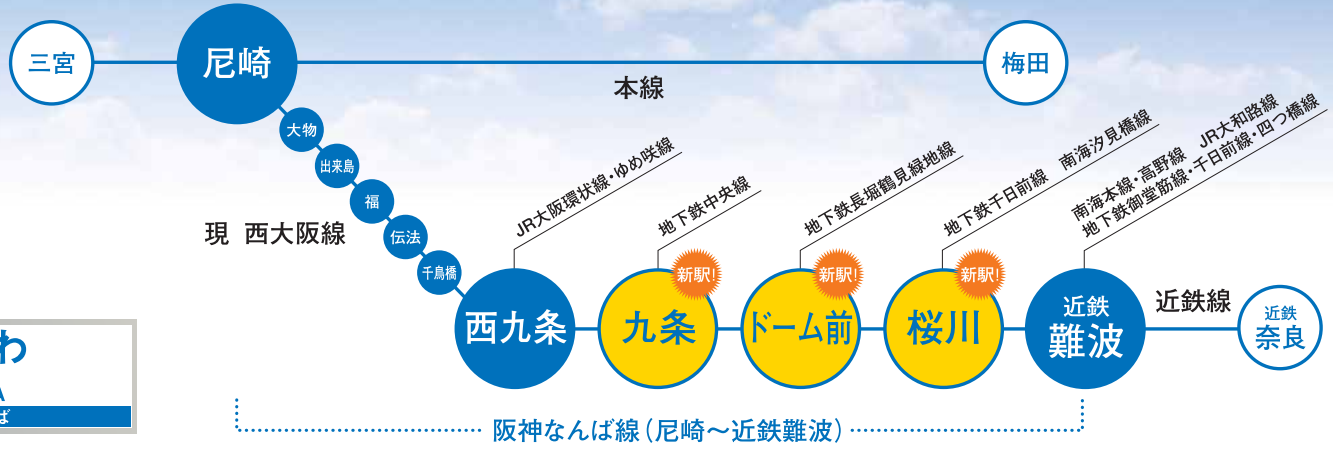

阪神なんば線

あまがさき ← → なんば

新線の路線名・駅名が決定しました

3つの新しい駅が誕生します

くじょう
九条
KUJO
にしくじょう ↔ ドームまえ

ドームまえ
ドーム前
DOME MAE
くじょう ↔ さくらがわ

さくらがわ
桜川
SAKURAGAWA
ドームまえ ↔ なんば

阪神なんば線2009年春、開通! ◆ [三宮 ↔ 尼崎 ↔ 近鉄難波 ↔ 近鉄奈良] ダイレクトアクセス!
◆ 地下鉄・JR・私鉄とマルチネットワーク!