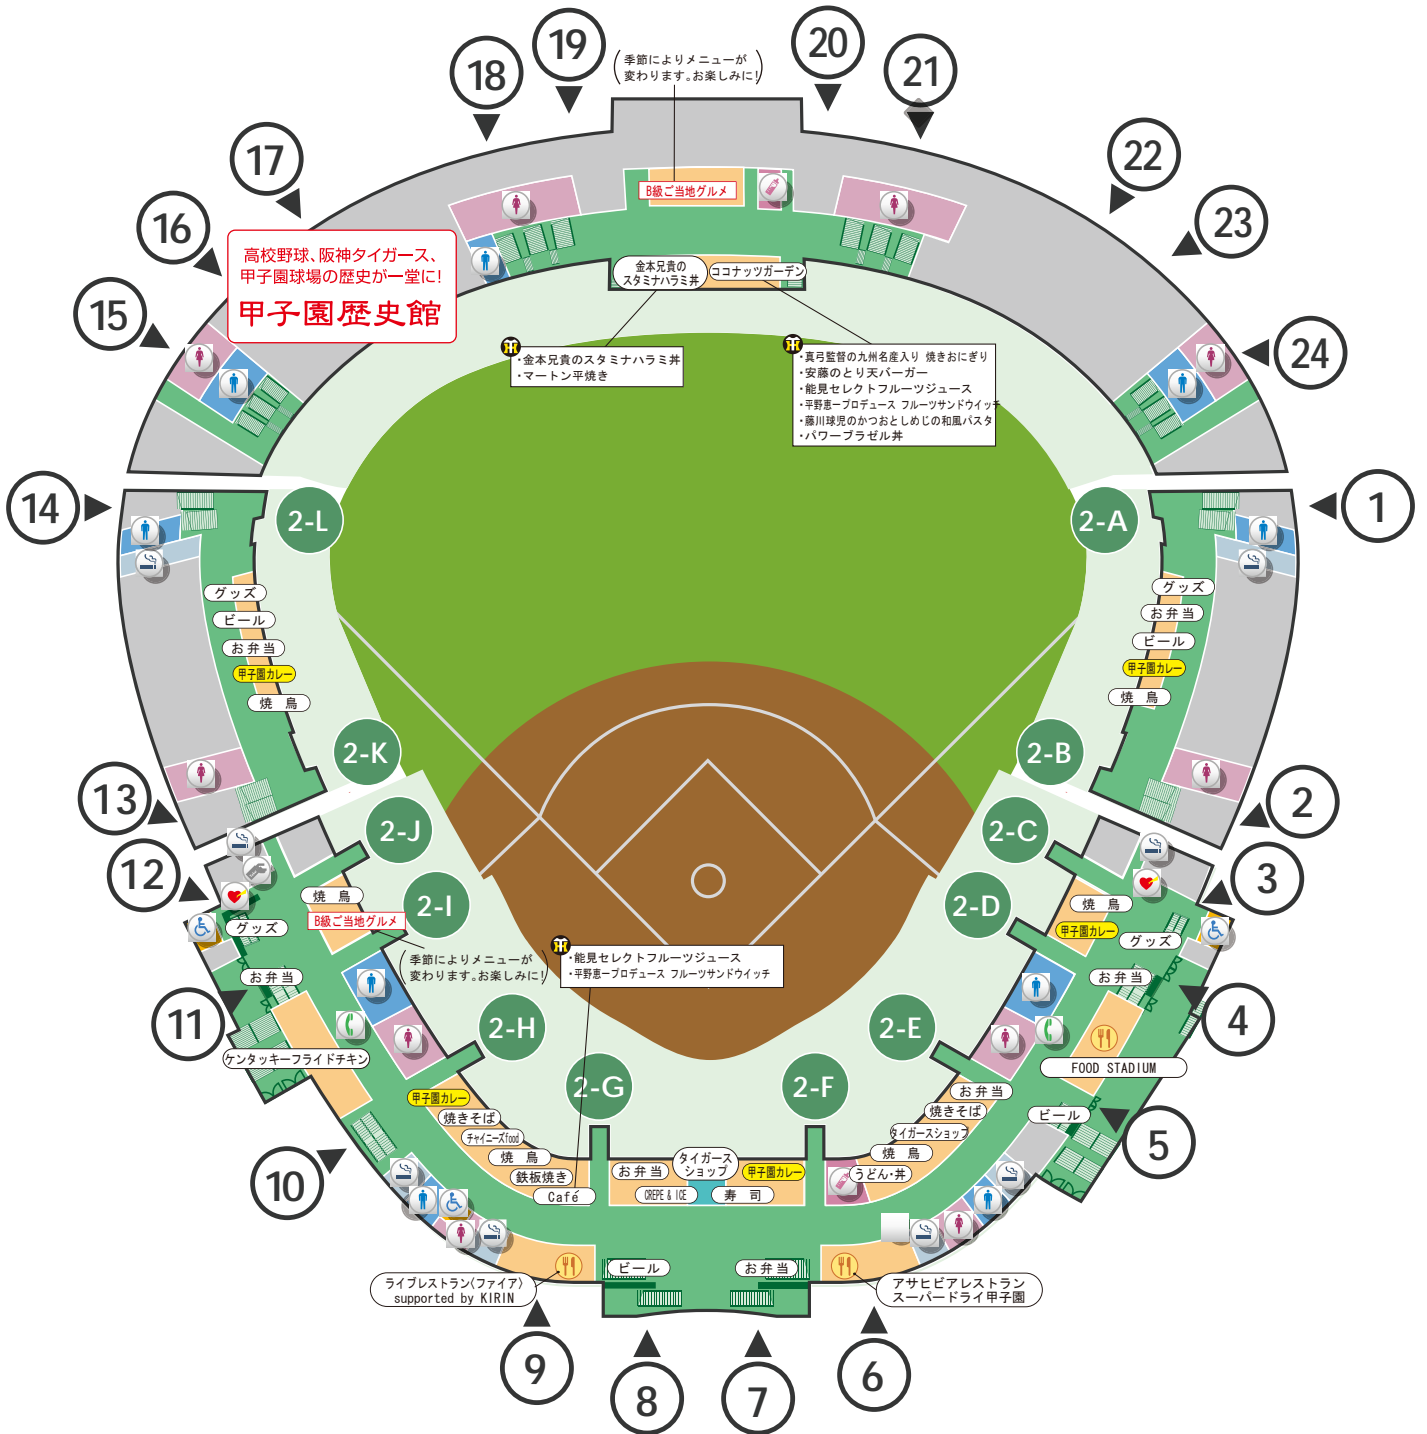

施設案内

1F

-  ...女子トイレ
-  ...男子トイレ
-  ...多目的トイレ
-  ...公衆電話
-  ...チケット売り場
-  ...AED(自動体外式除細動器)
-  ...授乳室
-  ...喫煙所
-  ...託児所

〈ご注意〉
 外野レフト指定席のお客様は、
 外野ライトエリアへはご入場
 いただけません。
 あしからずご了承ください。

施設案内

2F

-  …女子トイレ
-  …男子トイレ
-  …多目的トイレ
-  …公衆電話
-  …チケット売り場
-  …AED(自動体外式除細動器)
-  …授乳室
-  …喫煙所

プロ野球開催時は、内野・アルプス間の通行ができます。
 ※入場券は常にお持ちください。

施設案内

3F

…女子トイレ

…男子トイレ

…多目的トイレ

…公衆電話

…チケット売り場

…AED(自動体外式除細動器)

…授乳室

…喫煙所

プロ野球開催時は、内野・アルプス間の通行ができます。
※入場券は常にお持ちください。