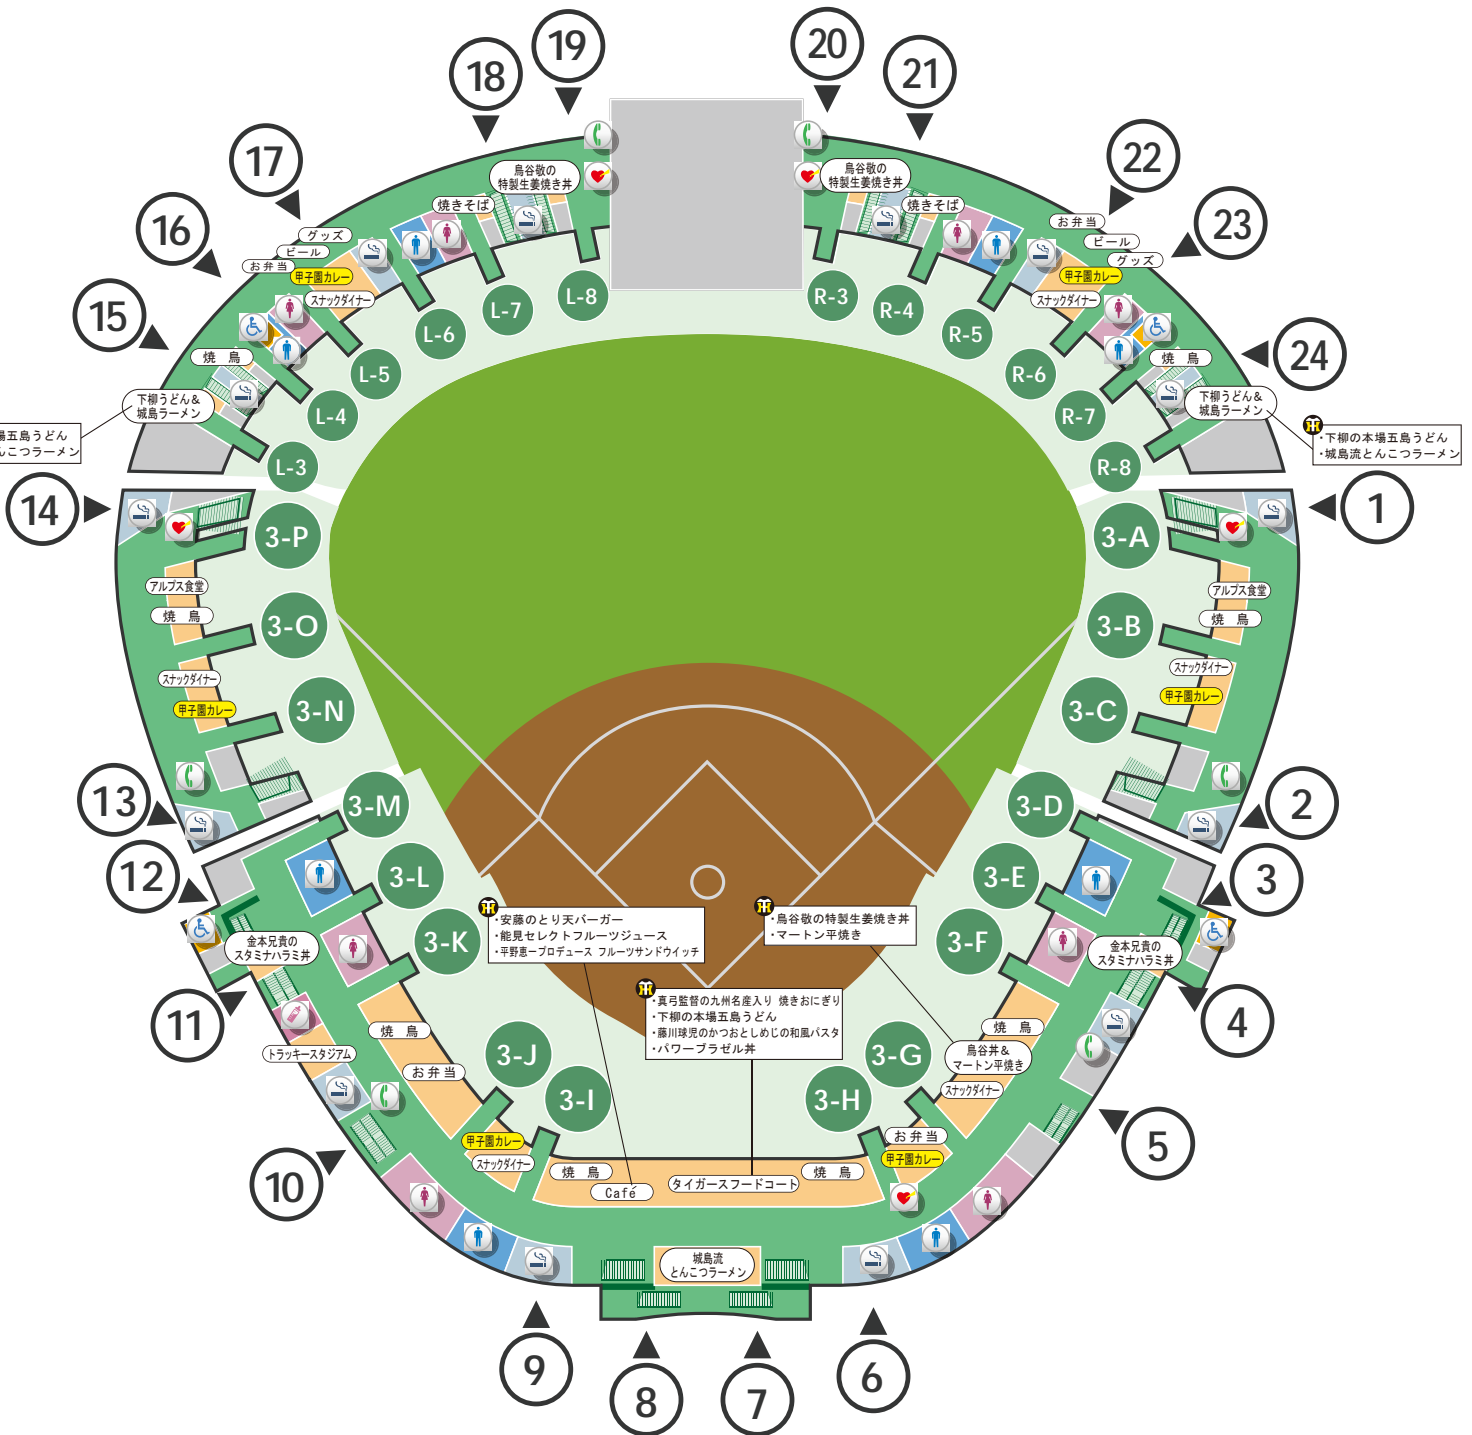

施設案内

1F

-  ...女子トイレ
-  ...男子トイレ
-  ...多目的トイレ
-  ...公衆電話
-  ...チケット売り場
-  ...AED(自動体外式除細動器)
-  ...授乳室
-  ...喫煙所
-  ...託児所

〈ご注意〉
 外野レフト指定席のお客様は、
 外野ライトエリアへはご入場
 いただけません。
 あしからずご了承ください。

施設案内

2F

-  …女子トイレ
-  …男子トイレ
-  …多目的トイレ
-  …公衆電話
-  …チケット売り場
-  …AED(自動体外式除細動器)
-  …授乳室
-  …喫煙所

プロ野球開催時は、内野・アルプス間の通行ができます。
 ※入場券は常にお持ちください。

施設案内

3F

…女子トイレ

…男子トイレ

…多目的トイレ

…公衆電話

…チケット売り場

…AED(自動体外式除細動器)

…授乳室

…喫煙所

プロ野球開催時は、内野・アルプス間の通行ができます。
※入場券は常にお持ちください。