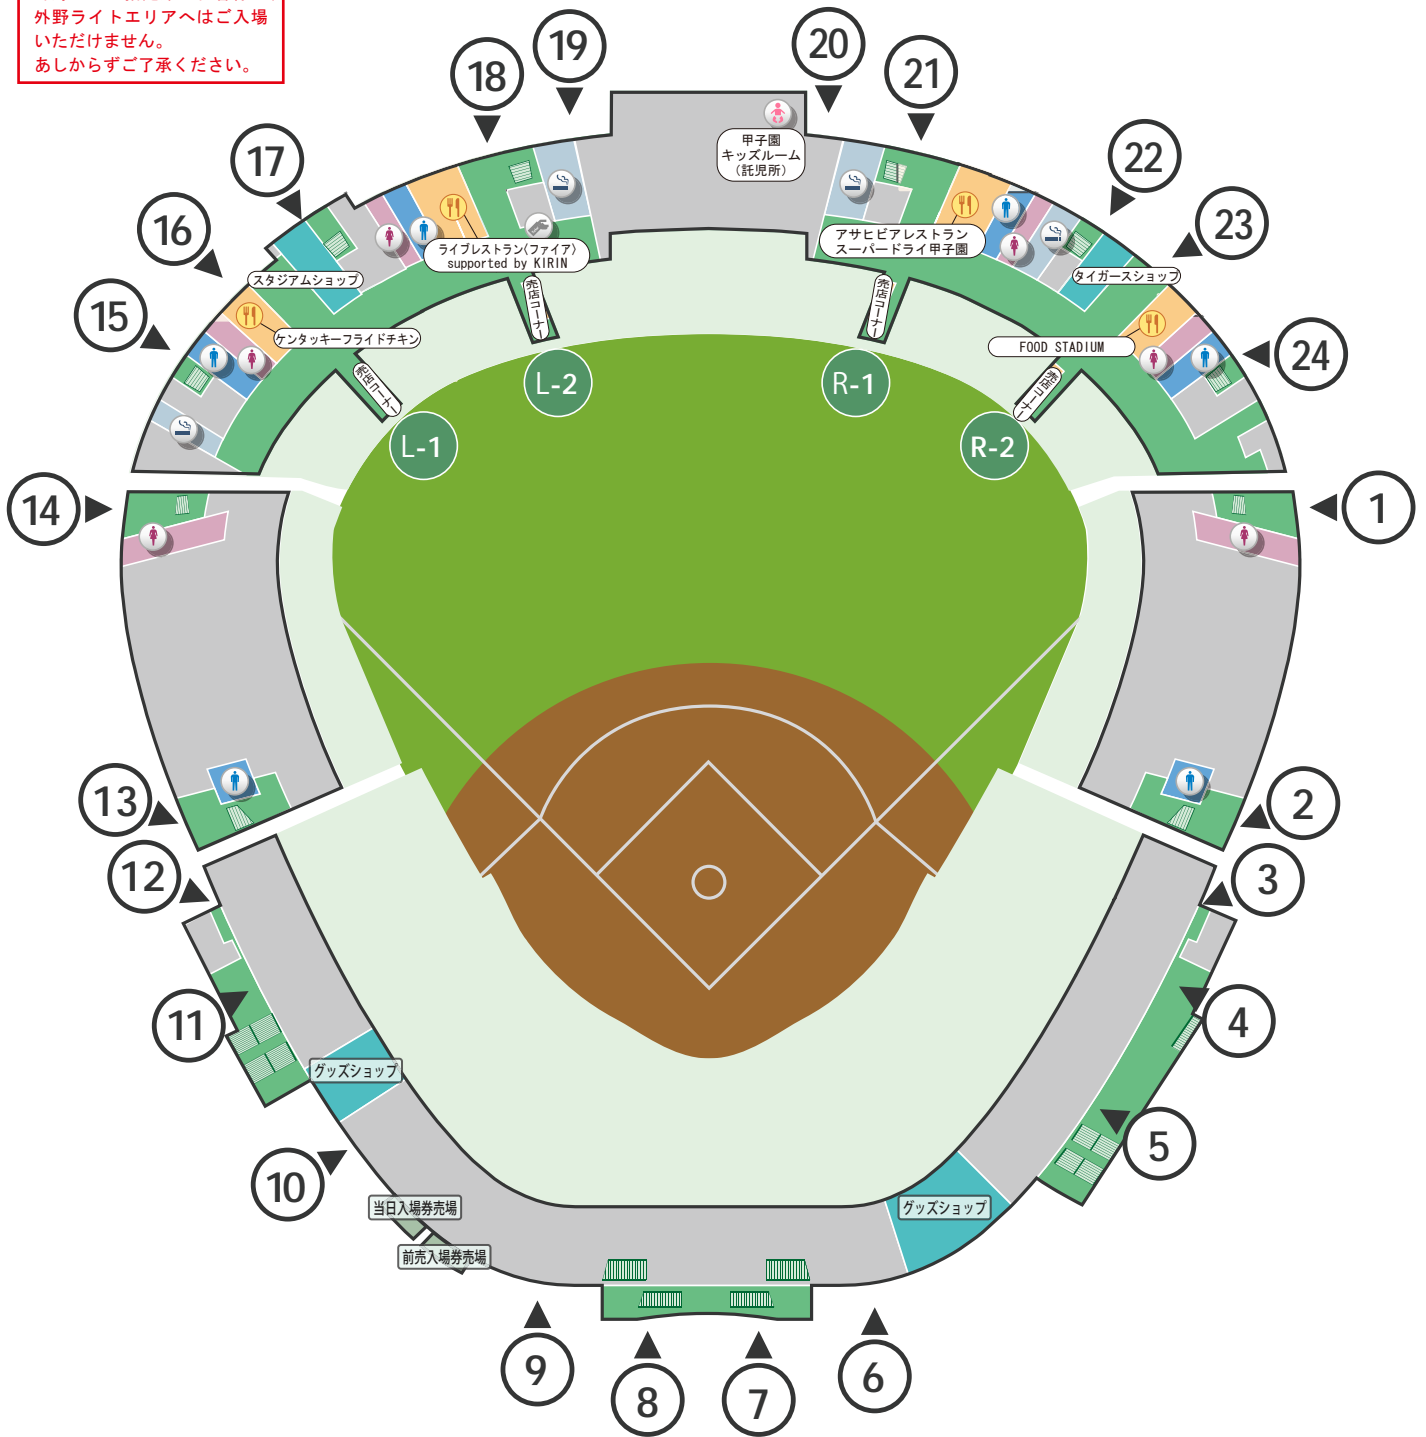

施設案内

1F

-  ...女子トイレ
-  ...男子トイレ
-  ...多目的トイレ
-  ...公衆電話
-  ...チケット売り場
-  ...AED(自動体外式除細動器)
-  ...授乳室
-  ...喫煙所
-  ...託児所

〈ご注意〉
 外野レフト指定席のお客様は、
 外野ライトエリアへはご入場
 いただけません。
 あしからずご了承ください。

施設案内

2F

-  …女子トイレ
-  …男子トイレ
-  …多目的トイレ
-  …公衆電話
-  …チケット売り場
-  …AED(自動体外式除細動器)
-  …授乳室
-  …喫煙所

プロ野球開催時は、内野・アルプス間の通行ができます。
 ※入場券は常にお持ちください。

施設案内

3F

…女子トイレ

…男子トイレ

…多目的トイレ

…公衆電話

…チケット売り場

…AED(自動体外式除細動器)

…授乳室

…喫煙所

プロ野球開催時は、内野・アルプス間の通行ができます。
※入場券は常にお持ちください。