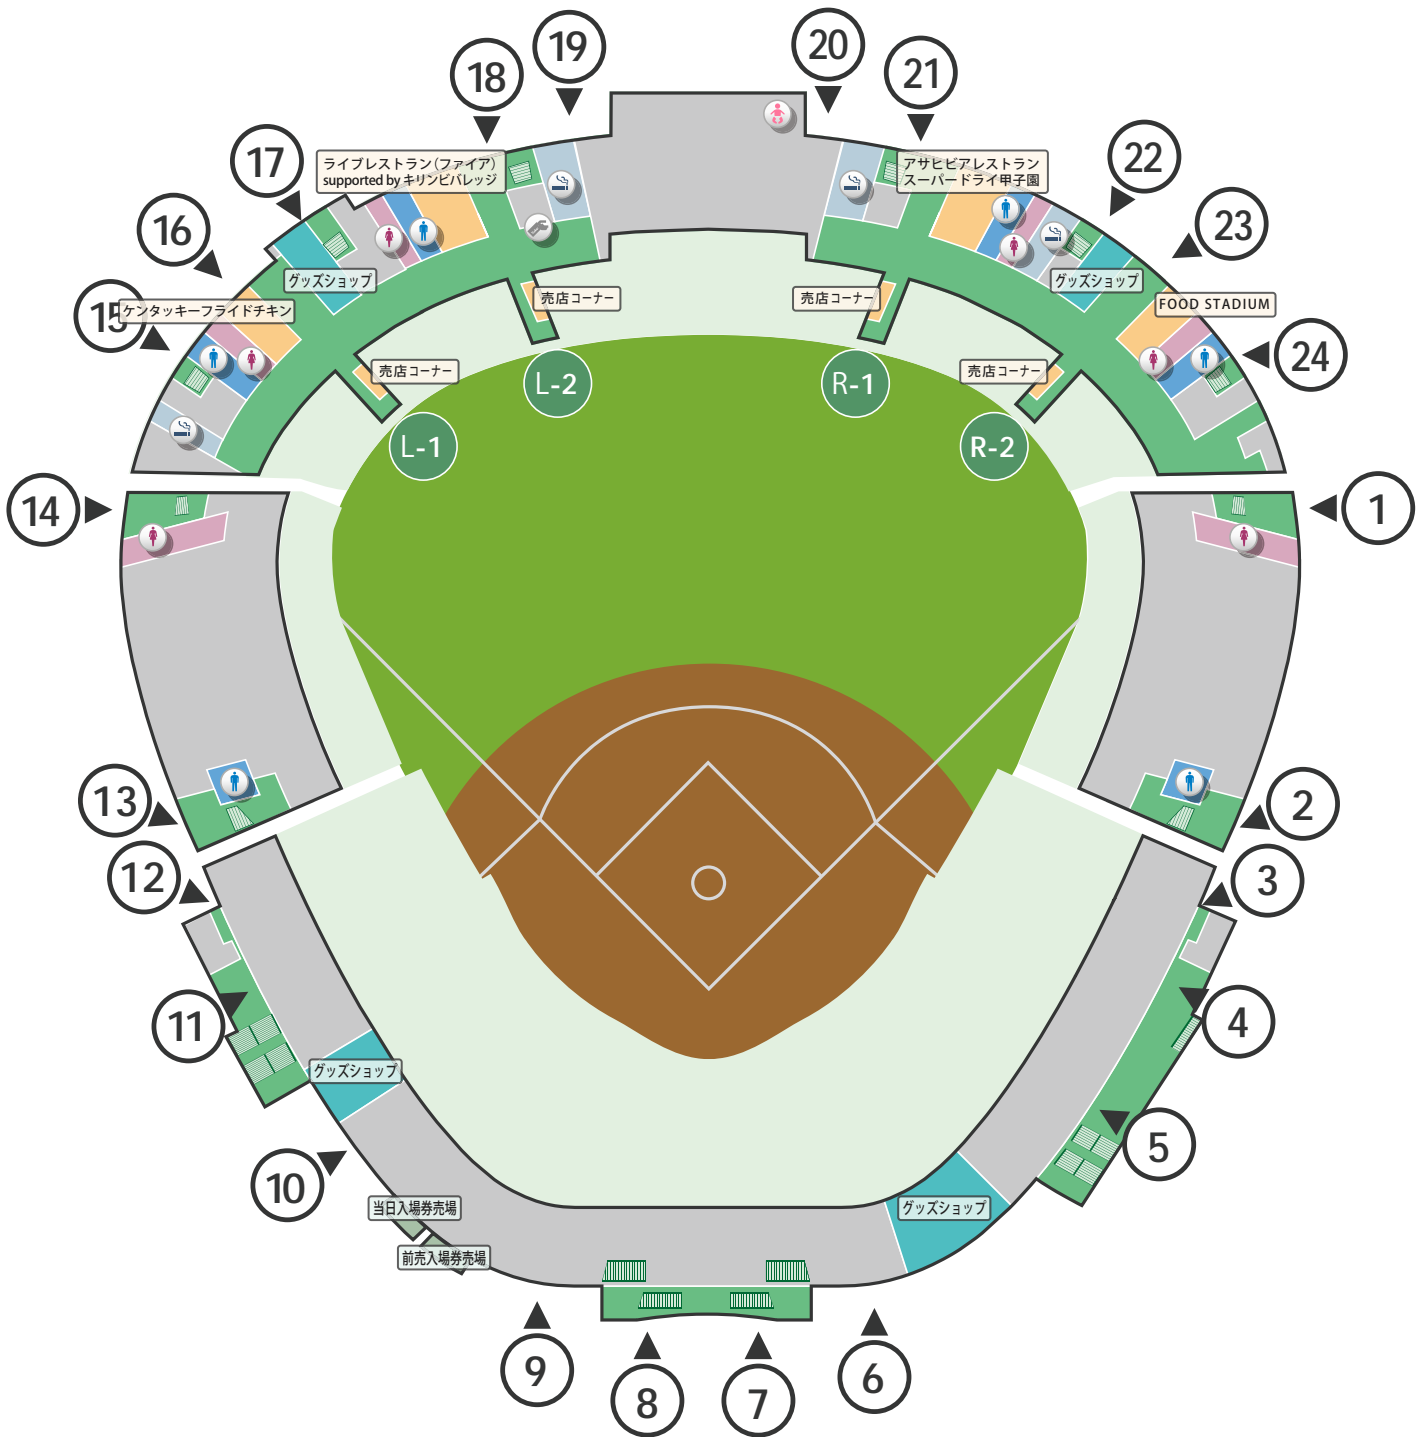

施設案内

1F

…女子トイレ

…男子トイレ

…多目的トイレ

…公衆電話

…チケット売り場

…AED(自動体外式除細動器)

…授乳室

…喫煙所

…託児所

施設案内

2F

- …女子トイレ
- …男子トイレ
- …多目的トイレ
- …公衆電話
- …チケット売り場
- …AED(自動体外式除細動器)
- …授乳室
- …喫煙所

アイコンは、高校野球大会期間中は営業していません。

施設案内

3F

- ♀ …女子トイレ
 ♂ …男子トイレ
 ♿ …多目的トイレ
- ☎ …公衆電話
 🎫 …チケット売り場
 ❤️ …AED(自動体外式除細動器)
- 🍼 …授乳室
 🚬 …喫煙所