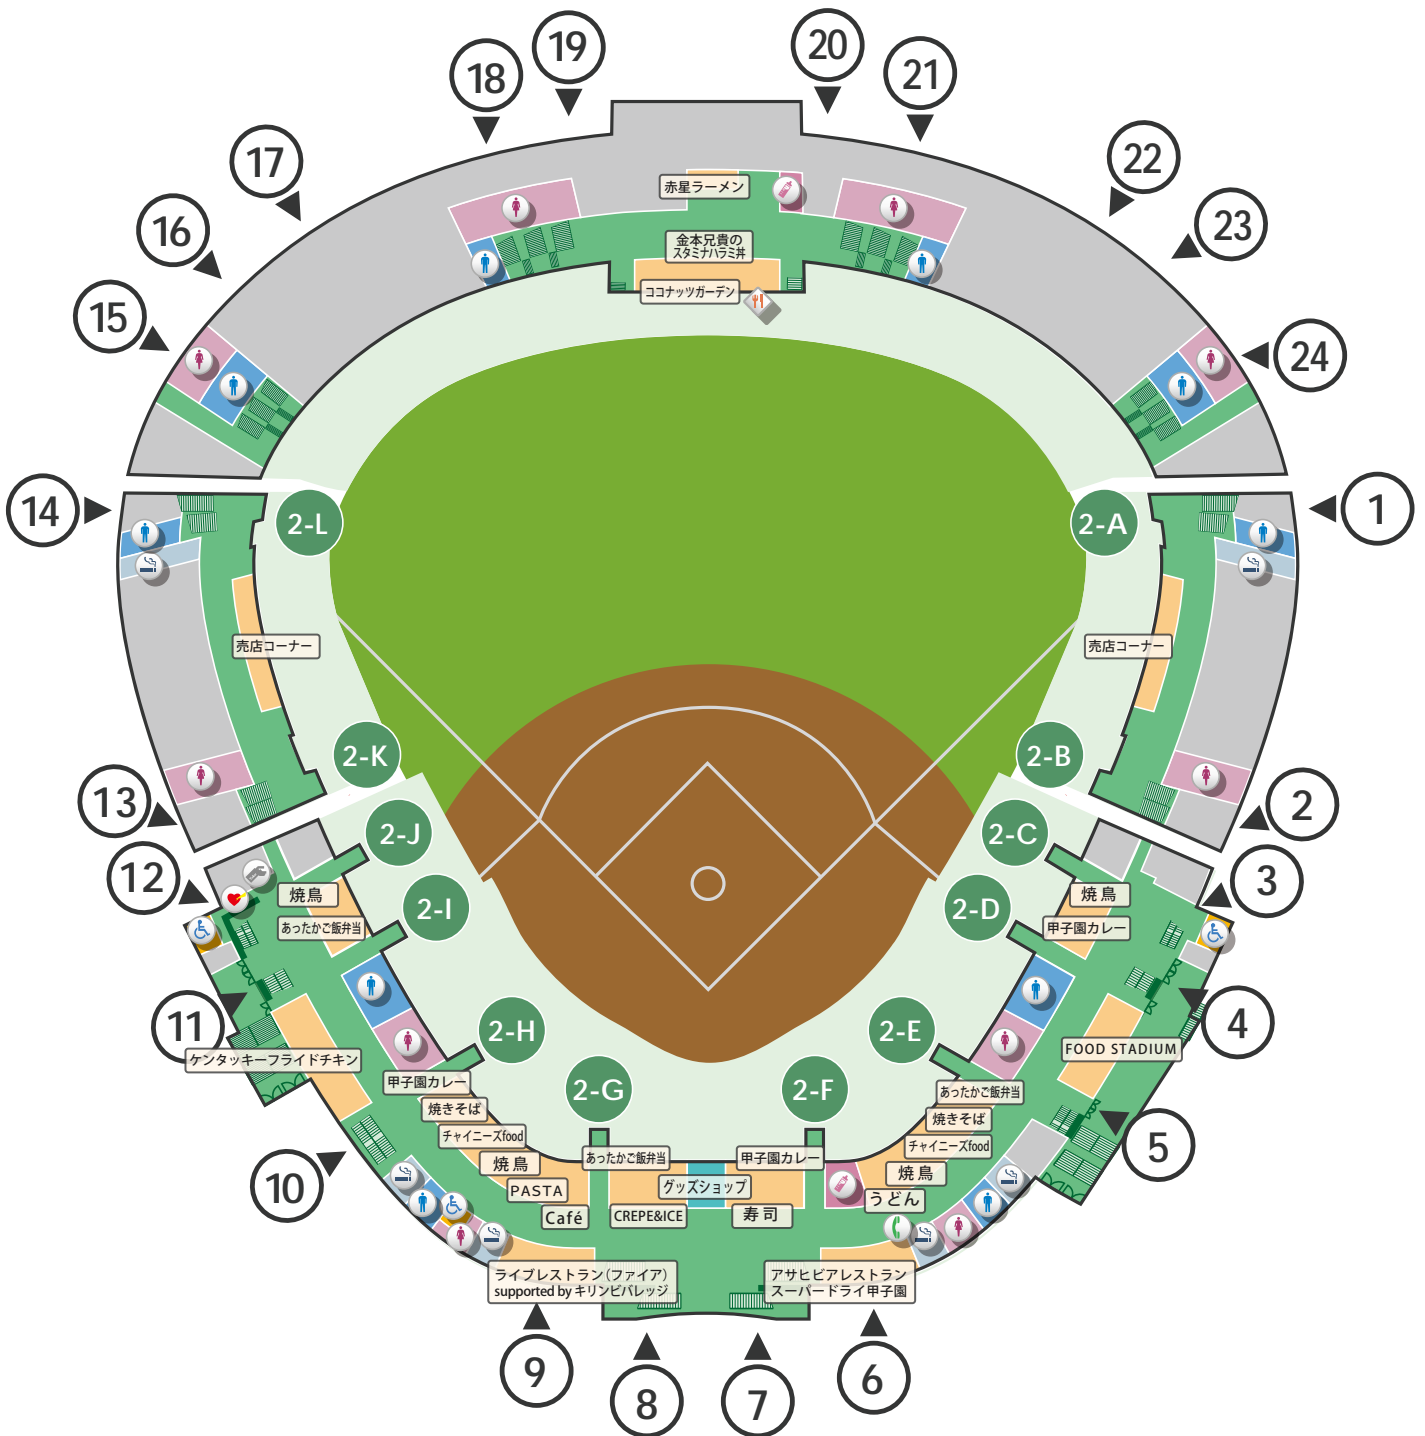

施設案内

1F

…女子トイレ

…男子トイレ

…多目的トイレ

…公衆電話

…チケット売り場

…AED(自動体外式除細動器)

…授乳室

…喫煙所

…託児所

施設案内

2F

- …女子トイレ
- …男子トイレ
- …多目的トイレ
- …公衆電話
- …チケット売り場
- …AED(自動体外式除細動器)
- …授乳室
- …喫煙所

アイコンは、高校野球大会期間中は営業していません。

施設案内