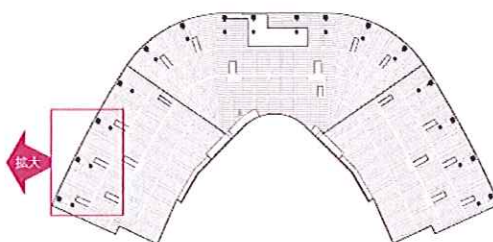

## 阪神甲子園球場にグループシート 『三ツ矢サイダーボックス (1 塁)』が新たに誕生します

阪神タイガースと阪神甲子園球場では、2009年に三塁アイビーシートに新設し、4～5名様のファミリーやグループ等での観戦に好評を博している『三ツ矢サイダーボックス』を2012年3月9日(金)のオープン戦(阪神対西武戦)から、一塁アイビーシートに新設し、その名称を『三ツ矢サイダーボックス (1 塁)』とすることとしました。

### 1. 座席概要

席名称 : 三ツ矢サイダーボックス (1 塁)

ネーミングスポンサー : アサヒ飲料株式会社

場 所 : 一塁アイビーシート上段

席 数 : 11ボックス、合計49席(4名様用:6ボックス、5名様用:5ボックス)

仕 様 : 3塁側の三ツ矢サイダーボックスと同様の仕様(球場の雰囲気をお楽しみいただくことを趣旨とし、日本的居酒屋をイメージしたテーブルのある掘りごたつ形式の座席を採用することで、野球を観戦しながらゆったりとくつろげる新しい観戦スタイルを提供します)

※参考:3塁側 三ツ矢サイダーボックス画像

■設置場所

1 塁アイビーシート上段

■ボックス数

11 ボックス (49 席)

(内訳)

5 名様用 : 5 ボックス

4 名様用 : 6 ボックス

<三ツ矢サイダーボックス (1 塁) 設置位置>

※三ツ矢サイダーボックス入場券は、阪神甲子園球場で開催される、阪神タイガース主催のプロ野球オープン戦、及びレギュラーシーズンについてのみ発売します。

※本シートの設置に伴い 3 塁側の三ツ矢サイダーボックスは、『三ツ矢サイダーボックス (3 塁)』と改称します。

2. 購入特典(1・3 塁共通)

①三ツ矢サイダーボックス購入者限定のオリジナルオードブルセットが購入可能  
グループやファミリーの方に喜んでいただける3種類のオードブルセットをご用意しました。  
お客さまのお好みに合わせて、お好きな商品を選択・購入いただけます。