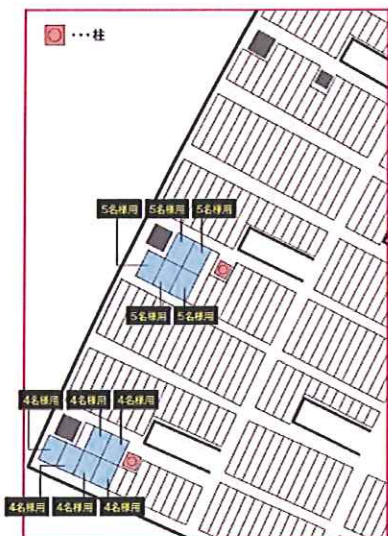

## 阪神甲子園球場にグループシート 『三ツ矢サイダーボックス (1 塁)』が新たに誕生します

阪神タイガースと阪神甲子園球場では、2009年に三塁アイビーシートに新設し、4～5名様のファミリーやグループ等での観戦に好評を博している『三ツ矢サイダーボックス』を2012年3月9日(金)のオープン戦(阪神対西武戦)から、一塁アイビーシートに新設し、その名称を『三ツ矢サイダーボックス (1 塁)』とすることとしました。

### 1. 座席概要

席名称 : 三ツ矢サイダーボックス (1 塁)

ネーミングスポンサー : アサヒ飲料株式会社

場 所 : 一塁アイビーシート上段

席 数 : 11ボックス、合計49席(4名様用:6ボックス、5名様用:5ボックス)

仕 様 : 3塁側の三ツ矢サイダーボックスと同様の仕様(球場の雰囲気をお楽しみいただくことを趣旨とし、日本的居酒屋をイメージしたテーブルのある掘りごたつ形式の座席を採用することで、野球を観戦しながらゆったりとくつろげる新しい観戦スタイルを提供します)

※参考:3塁側 三ツ矢サイダーボックス画像

■設置場所

1 塁アイビーシート上段

■ボックス数

11 ボックス (49 席)

(内訳)

5 名様用 : 5 ボックス

4 名様用 : 6 ボックス

<三ツ矢サイダーボックス (1 塁) 設置位置>

※三ツ矢サイダーボックス入場券は、阪神甲子園球場で開催される、阪神タイガース主催のプロ野球オープン戦、及びレギュラーシーズンについてのみ発売します。

※本シートの設置に伴い 3 塁側の三ツ矢サイダーボックスは、『三ツ矢サイダーボックス (3 塁)』と改称します。

2. 購入特典(1・3 塁共通)

①三ツ矢サイダーボックス購入者限定のオリジナルオードブルセットが購入可能  
グループやファミリーの方に喜んでいただける3種類のオードブルセットをご用意しました。  
お客さまのお好みに合わせて、お好きな商品を選択・購入いただけます。