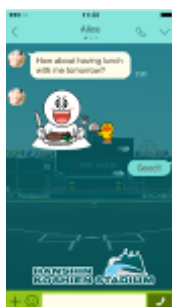

2017年8月10日

LINEアプリに、阪神甲子園球場オリジナル着せかえが登場！ ～本日（8月10日（木））から発売を開始します～

阪神電気鉄道株式会社（本社：大阪市福島区、社長：秦雅夫）が運営する阪神甲子園球場では、無料でチャットや通話ができるLINEアプリにおいて、アプリ全体のデザインを阪神甲子園球場オリジナルのものに変更できる「着せかえ」を本日（8月10日（木））から発売します。

LINEアプリの「着せかえ」は、トークルームの背景画面や各種アイコン・ボタンなどのデザインを変更する機能で、阪神甲子園球場オリジナル着せかえでは、トークルームの背景画面を同球場のグラウンドに着せかえるほか、パスコード画面を同球場のロゴマークに、また、メニューボタンを同球場のスコアボードにするなど、LINEアプリ内で阪神甲子園球場を堪能していただけるものとなっています。

詳細は次のとおりです。

1 発売開始日

8月10日（木）

2 購入方法

LINEアプリ内の「その他」から、「着せかえショップ」を選択し、「甲子園球場」で検索

3 金額

LINEアプリ内 150 コイン（360 円（税込み））

以上