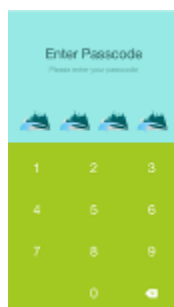

詳細は次のとおりです。

1 発売開始日

8月10日（木）

2 購入方法

LINEアプリ内の「その他」から、「着せかえショップ」を選択し、「甲子園球場」で検索

3 金額

LINEアプリ内 150 コイン（360 円（税込み））

以上