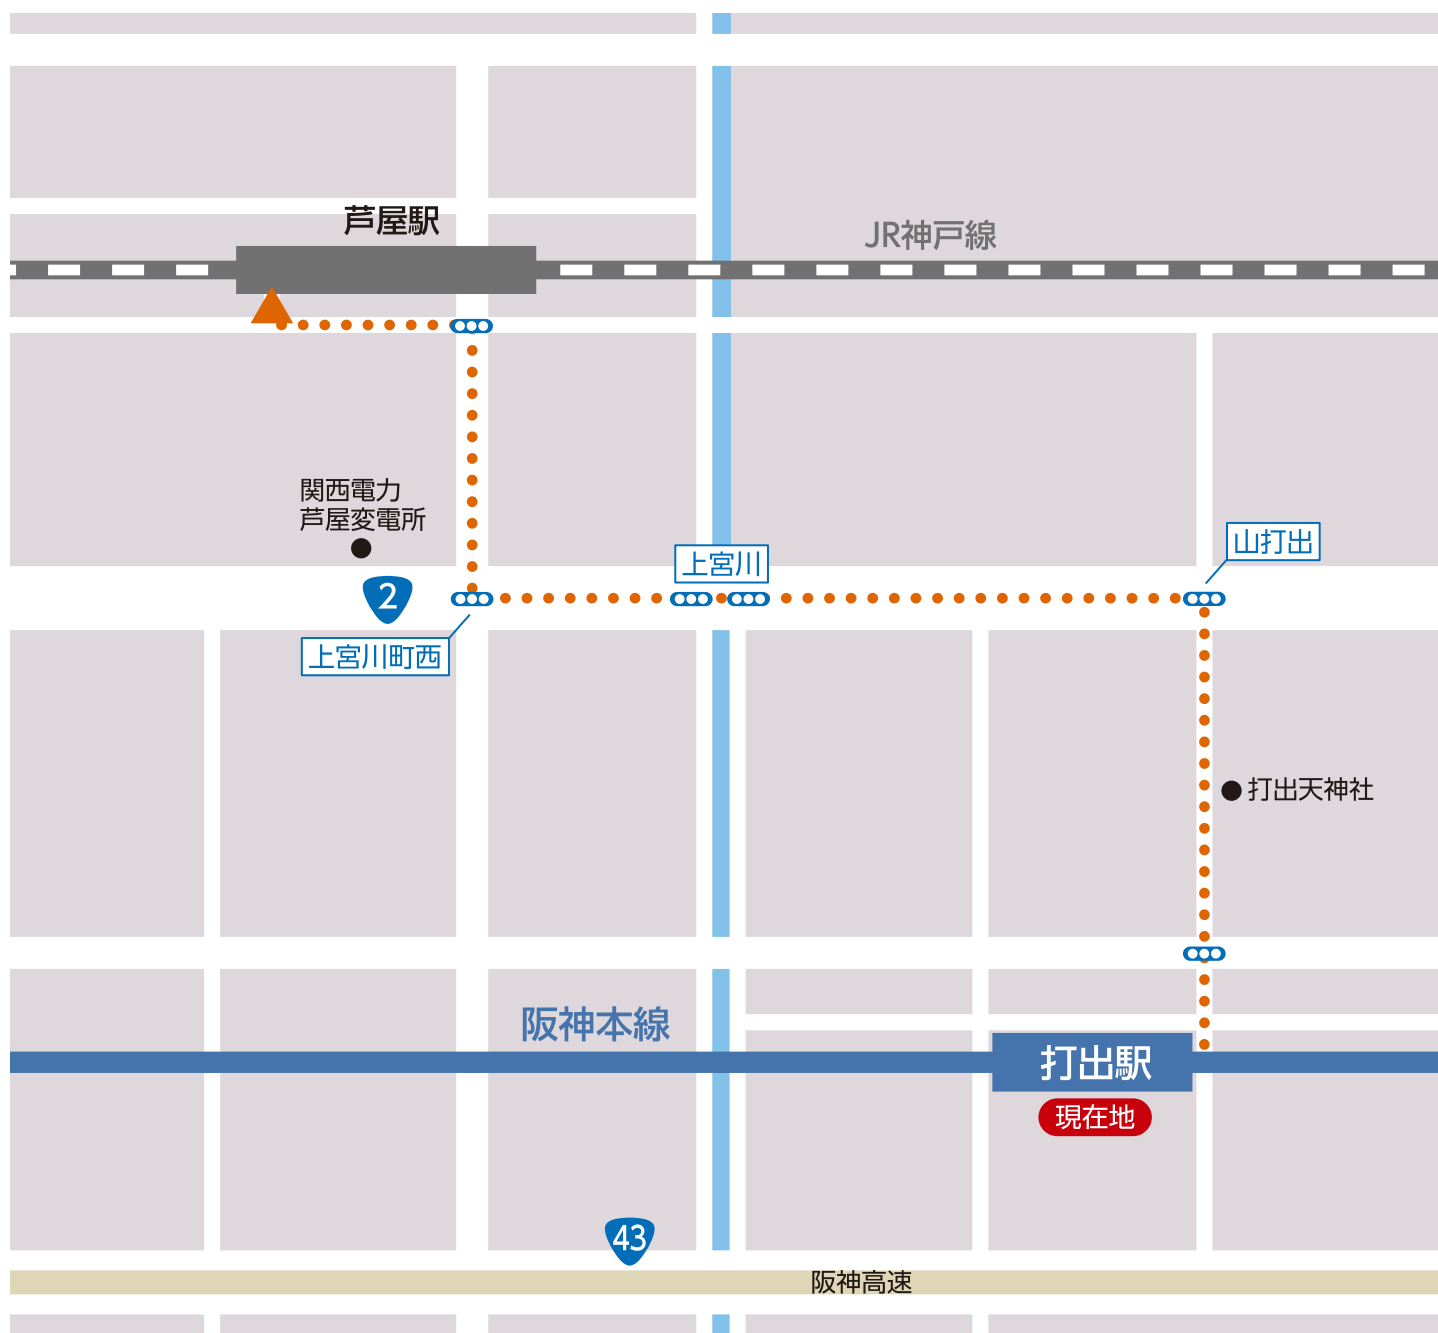

打出駅 から

もよりの他社線までのご案内

■ JR西日本 神戸線 芦屋駅まで約1,100m
(徒歩約14分)

ご確認ください

⚠ 振替輸送ご利用の際のご注意

- ①振替輸送の実施及び対象区間は、運行不能等の範囲により決定いたしますので、その都度ご案内いたします。
駅係員にお尋ねください。
- ②当社が指定する振替輸送区間以外の経路または交通手段(バス・タクシー等)をご利用の場合は、お客さまのご負担となりますのでご注意ください。

ご不便をお掛けしますことをお詫び申し上げます。

※おおむねの駅間距離を示し、所要時間は分速80mの速度で算出しています。

阪神電気鉄道株式会社 運輸部 2017年9月現在