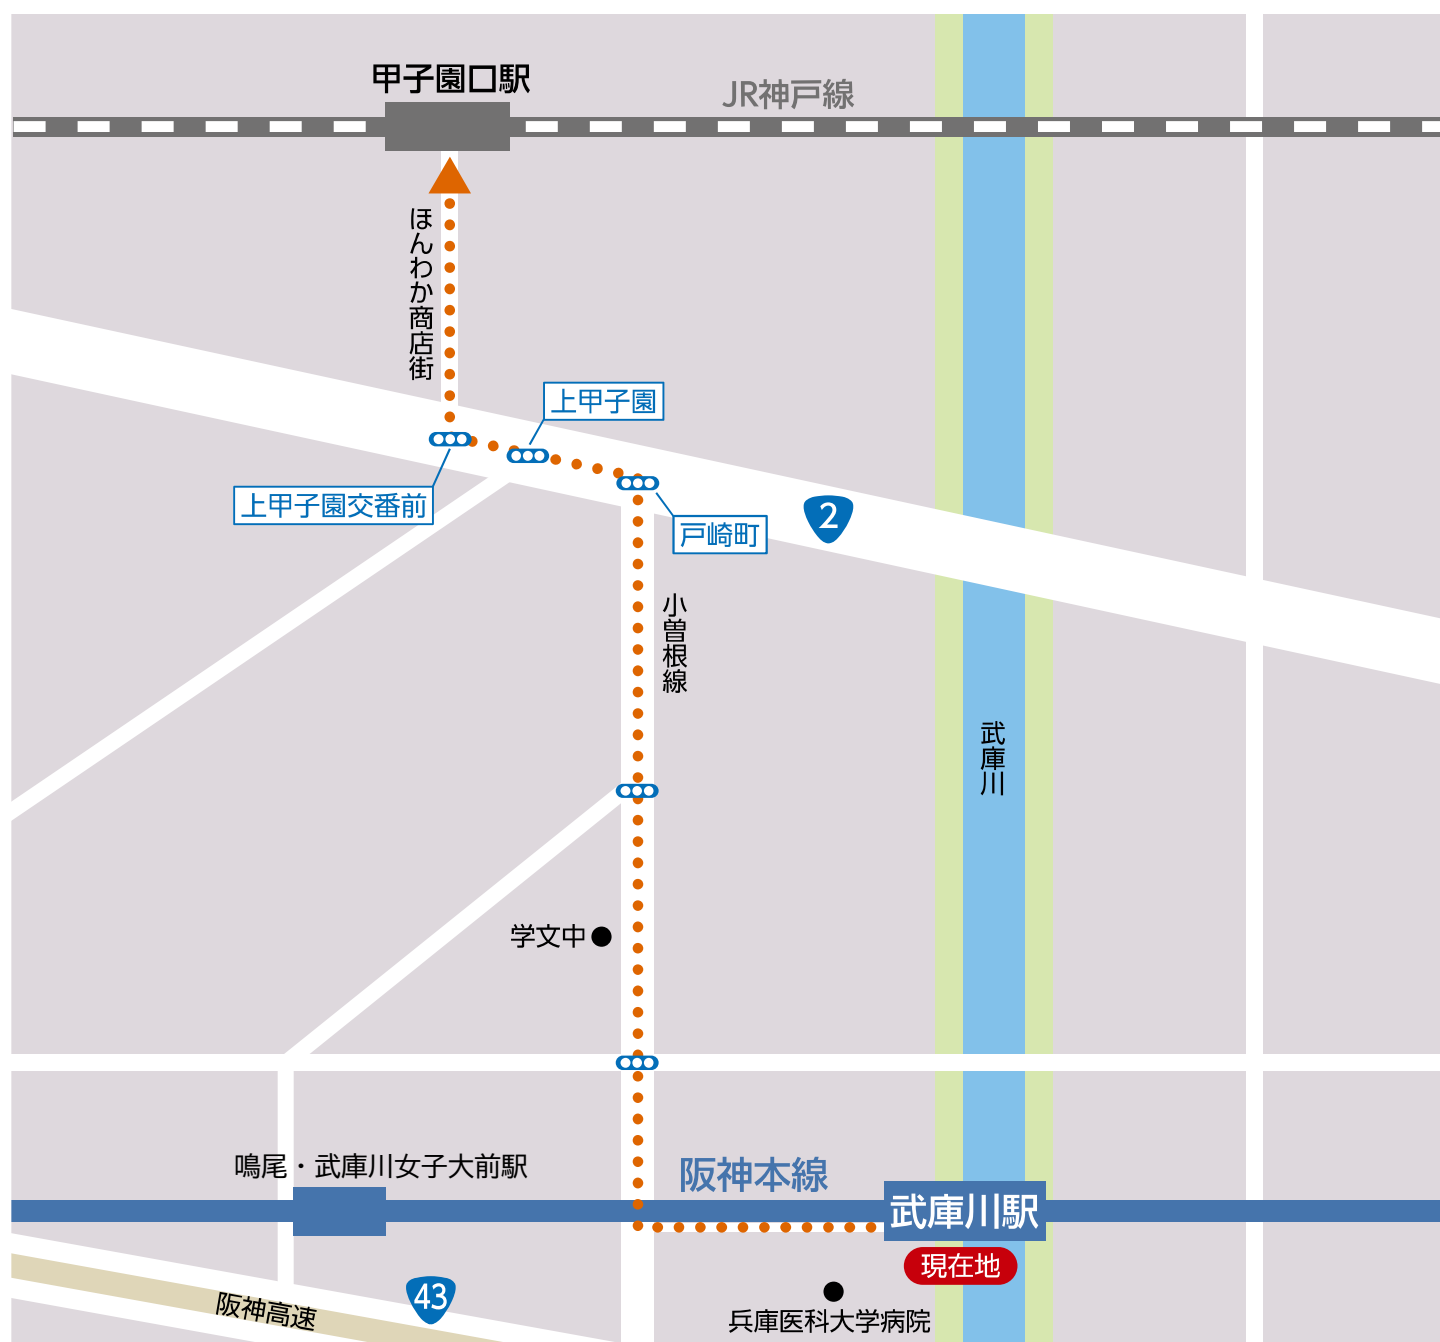

武庫川駅 から

もよりの他社線までのご案内

■ JR西日本 神戸線 甲子園口駅まで約3,050m
(徒歩約39分)

ご確認ください

⚠ 振替輸送ご利用の際のご注意

- ①振替輸送の実施及び対象区間は、運行不能等の範囲により決定いたしますので、その都度ご案内いたします。
駅係員にお尋ねください。
- ②当社が指定する振替輸送区間以外の経路または交通手段(バス・タクシー等)をご利用の場合は、お客さまのご負担となりますのでご注意ください。

ご不便をお掛けしますことをお詫び申し上げます。

※おおむねの駅間距離を示し、所要時間は分速80mの速度で算出しています。

阪神電気鉄道株式会社 運輸部 2017年9月現在