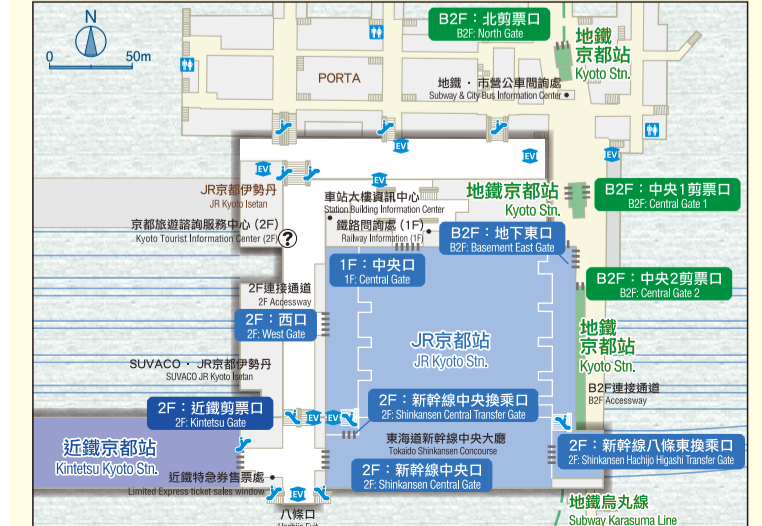

「日本旅遊官方APP」是為了您在日本安全舒適地旅遊，向您提供「觀光景點」、「路線搜尋」及「安全援助」等最新資訊的一款智慧型手機APP。敬請使用！

●*現下立即下載 JNTO 提供的「日本旅遊官方APP」吧

●*現下立即下載 JNTO 提供的「日本旅遊官方APP」吧

大阪地區 Osaka Area

Osaka Metro: 梅田站・西梅田站・東梅田站・阪神: 大阪梅田站・阪急: 大阪梅田站・JR西日本: 京橋站 換乘指南

Osaka Metro: 京橋站・京阪: 京橋站・JR西日本: 京橋站 換乘指南

Osaka Metro: 天王寺站・近畿: 大阪阿部野橋站・阪堺電軌: 天王寺站前站 換乘指南

Osaka Metro: 難波站・近畿: 阪神: 大阪難波站・南海: 難波站・JR西日本: JR難波站 換乘指南

京都地區 Kyoto Area

地鐵: 京都站, 近畿: 京都站, JR西日本: 京都站 換乘指南

神戶地區 Kobe Area

地鐵: 三宮站, 三宮・花時計前站, 阪急: 神戶三宮站, JR西日本: 三宮站 換乘指南