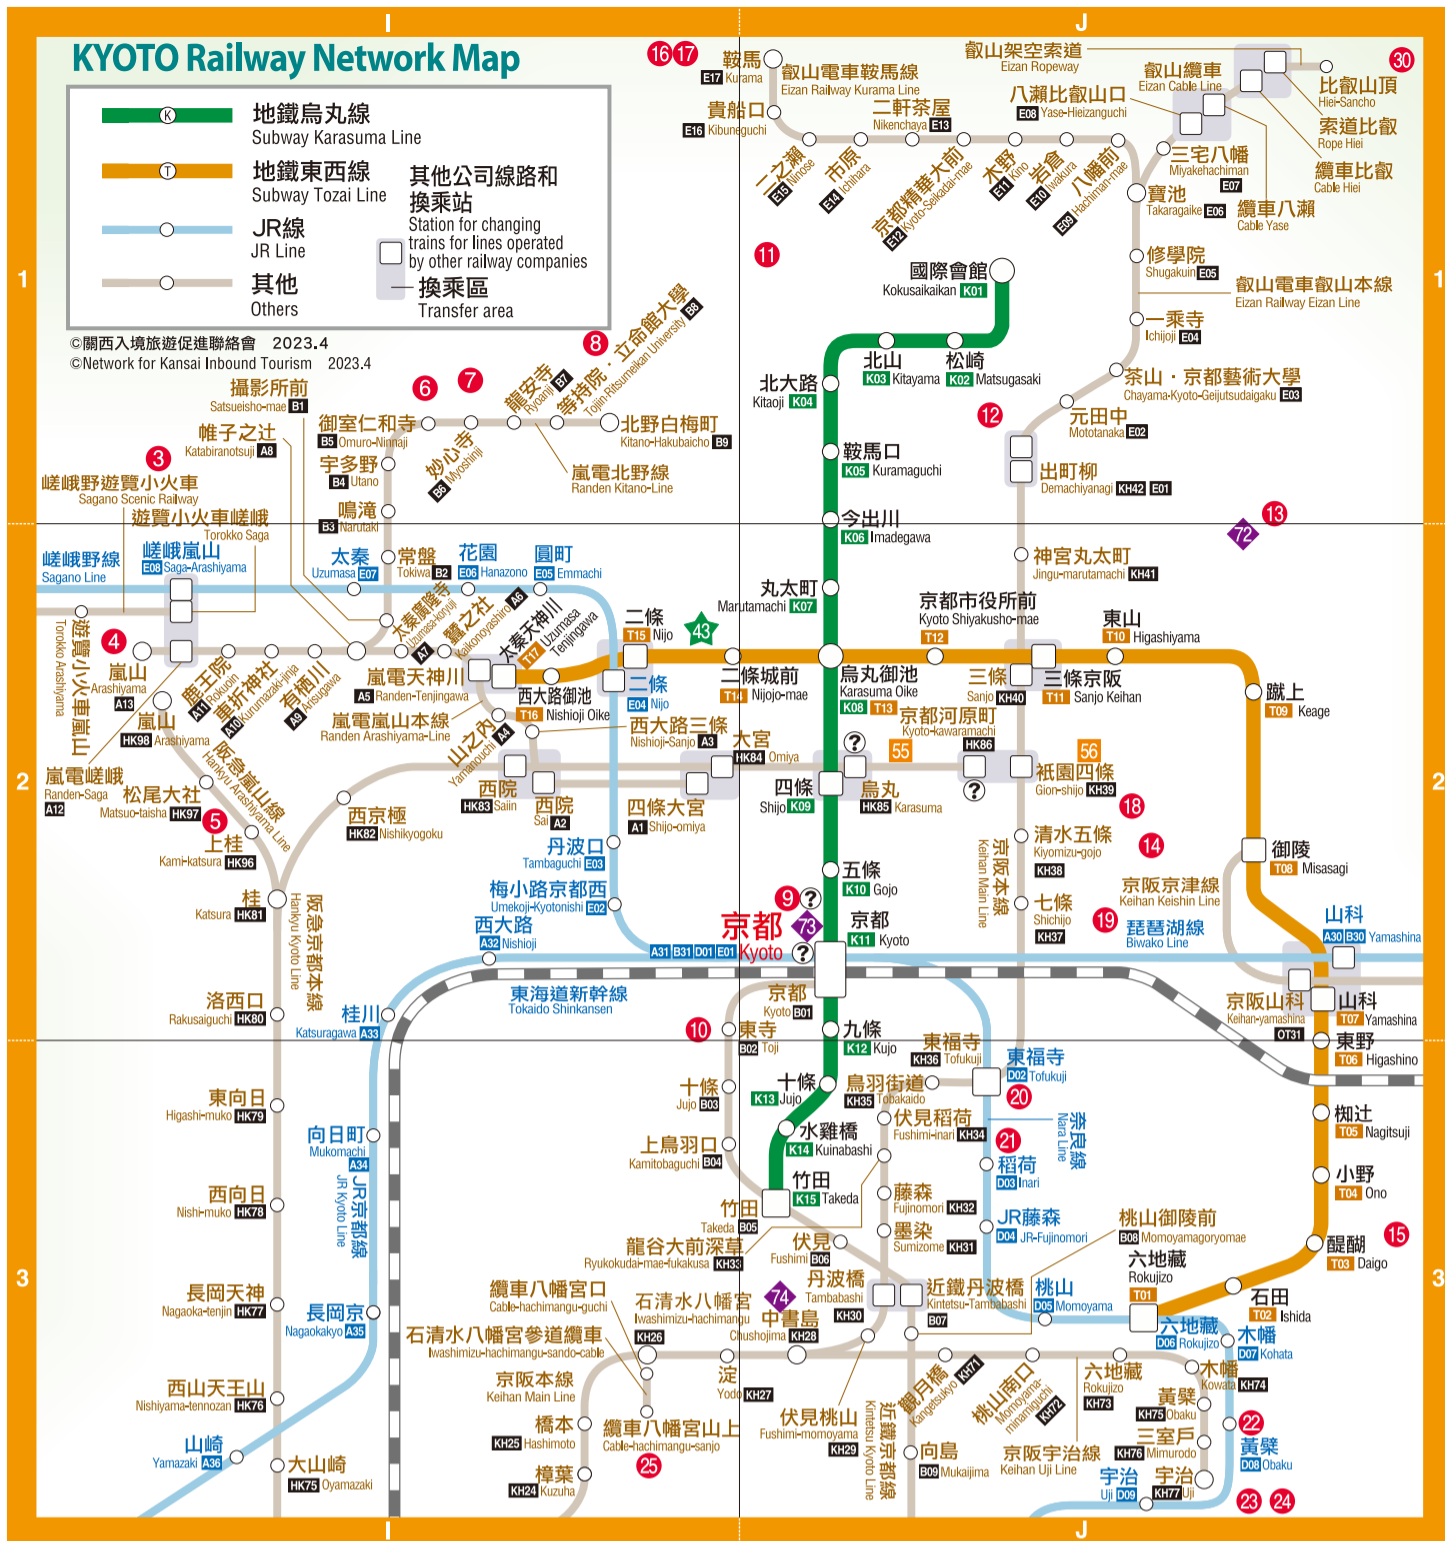

Excellent! 關西 利用鐵道遊覽的關西之旅 Journey through Kansai by rail

關西鐵路網 路線圖

Kansai Railway Network Map

關西入境旅遊促進聯絡會 Network for Kansai Inbound Tourism

協助製作: 關西國際機場各種換乘促進協議會

●*世界遺產 World Heritage

●現在立即下載 JNTO 提供的「日本旅遊官方APP」吧

「日本旅遊官方APP」是為了您在日本安全舒適地旅遊，向您提供「觀光景點」、「路線搜尋」及「安全援助」等最新資訊的一款智慧型手機APP。敬請使用！

●*現下立即下載 JNTO 提供的「日本旅遊官方APP」吧

●*現下立即下載 JNTO 提供的「日本旅遊官方APP」吧

大阪地區 Osaka Area

Osaka Metro: 梅田站・西梅田站・東梅田站・阪神: 大阪梅田站・阪急: 大阪梅田站・JR西日本: 京橋站 換乘指南

Osaka Metro: 京橋站・京阪: 京橋站・JR西日本: 京橋站 換乘指南

Osaka Metro: 天王寺站・近畿: 大阪阿部野橋站・阪堺電軌: 天王寺站前站 換乘指南

Osaka Metro: 難波站・近畿: 阪神: 大阪難波站・南海: 難波站・JR西日本: JR難波站 換乘指南

京都地區 Kyoto Area

地鐵: 京都站, 近畿: 京都站, JR西日本: 京都站 換乘指南

神戶地區 Kobe Area

地鐵: 三宮站, 三宮・花時計前站, 阪急: 神戶三宮站, JR西日本: 三宮站 換乘指南