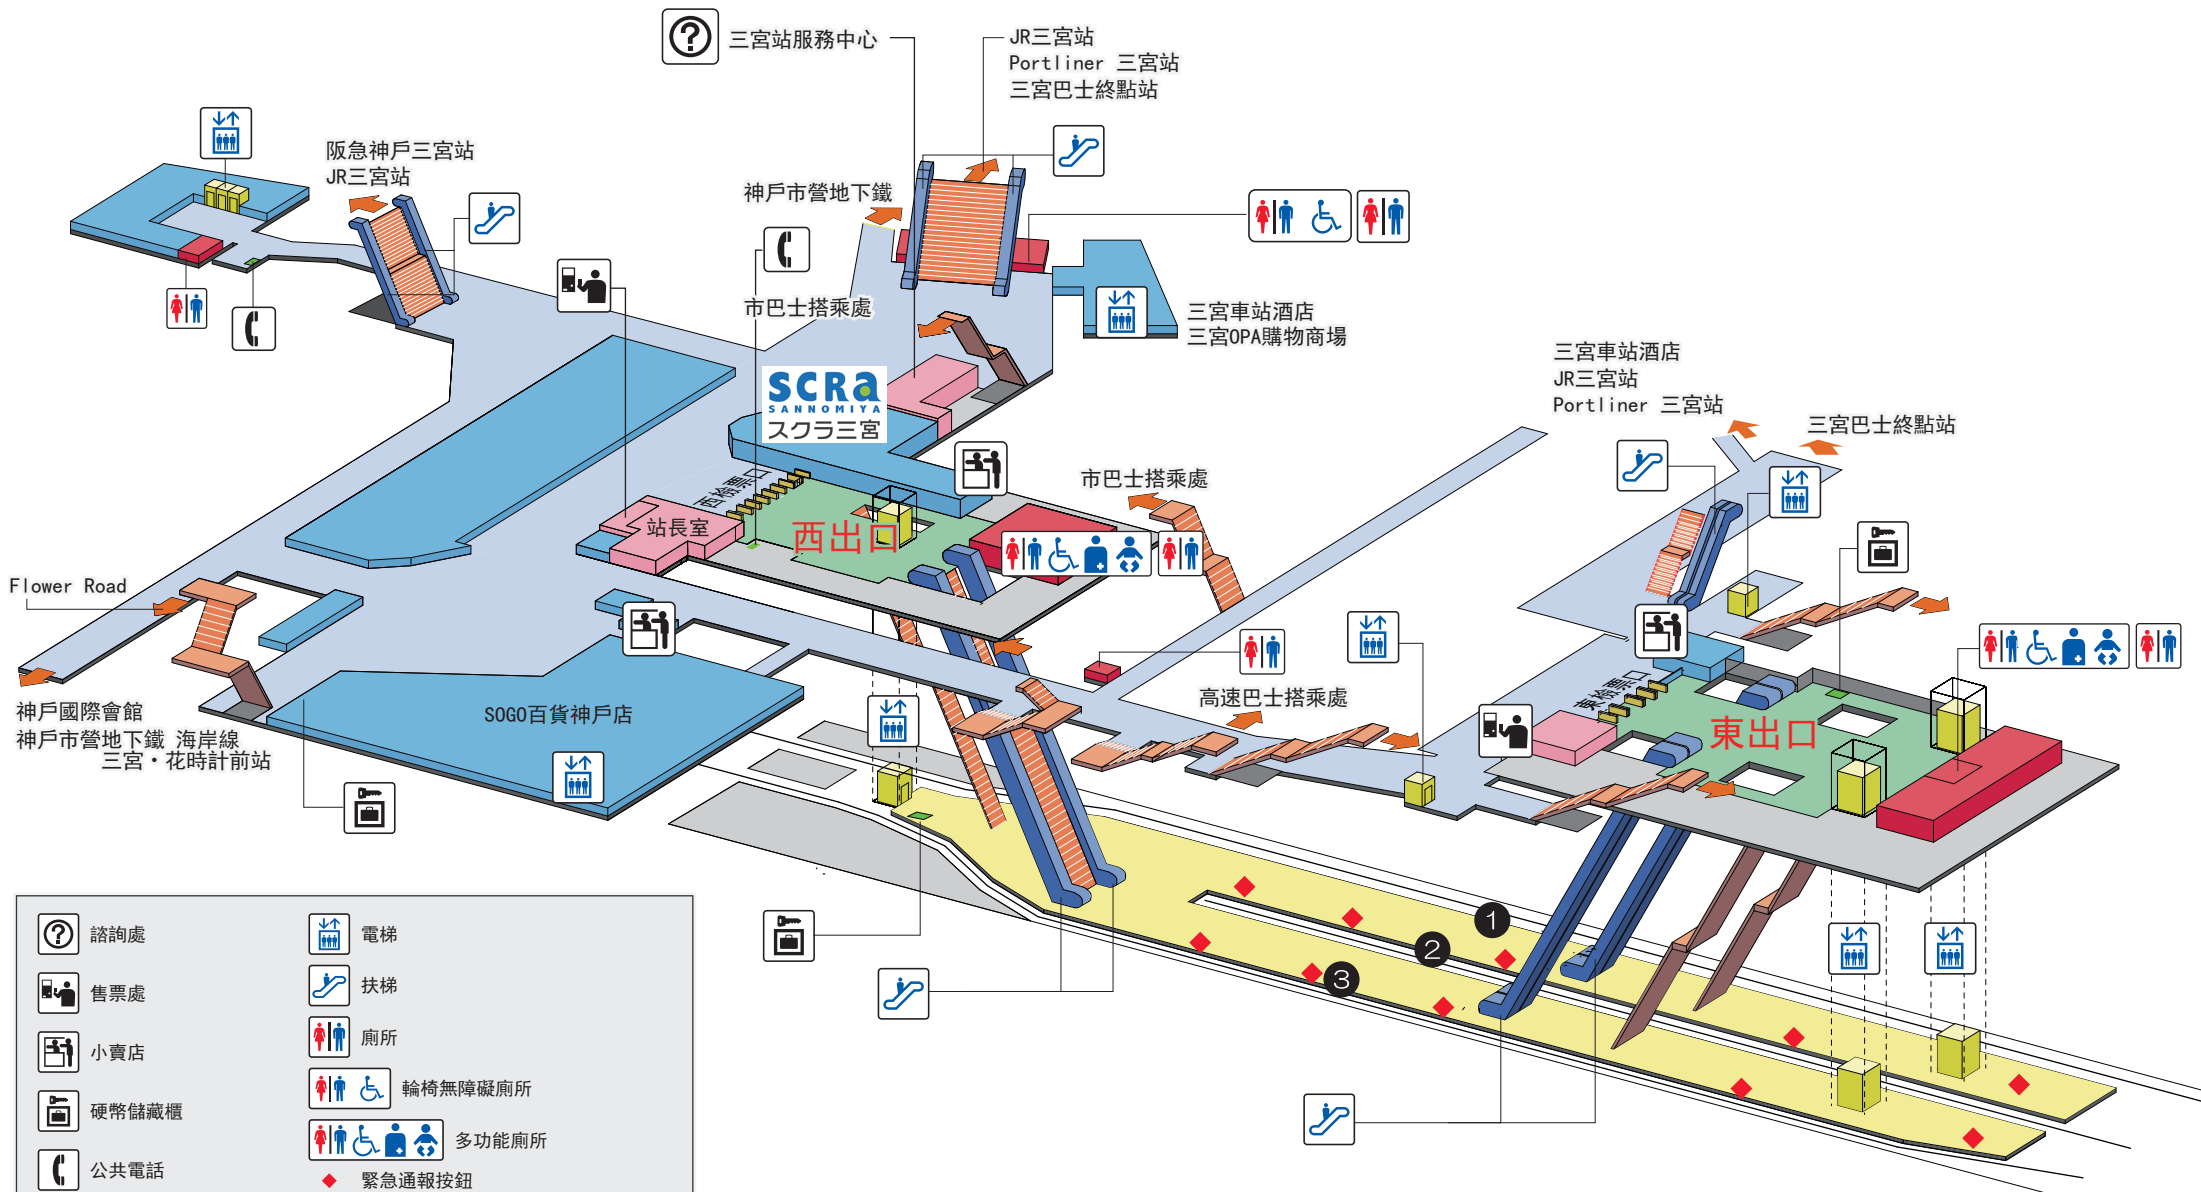

# 神戸三宮站

|  |       |  |         |
|--|-------|--|---------|
|  | 諮詢處   |  | 電梯      |
|  | 售票處   |  | 扶梯      |
|  | 小賣店   |  | 廁所      |
|  | 硬幣儲藏櫃 |  | 輪椅無障礙廁所 |
|  | 公共電話  |  | 多功能廁所   |
|  |       |  | 緊急通報按鈕  |

**站台指南**

|          |        |          |        |
|----------|--------|----------|--------|
| <b>1</b> | 梅田方面   | <b>2</b> | 大阪難波方面 |
| <b>3</b> | 山陽姫路方面 |          |        |