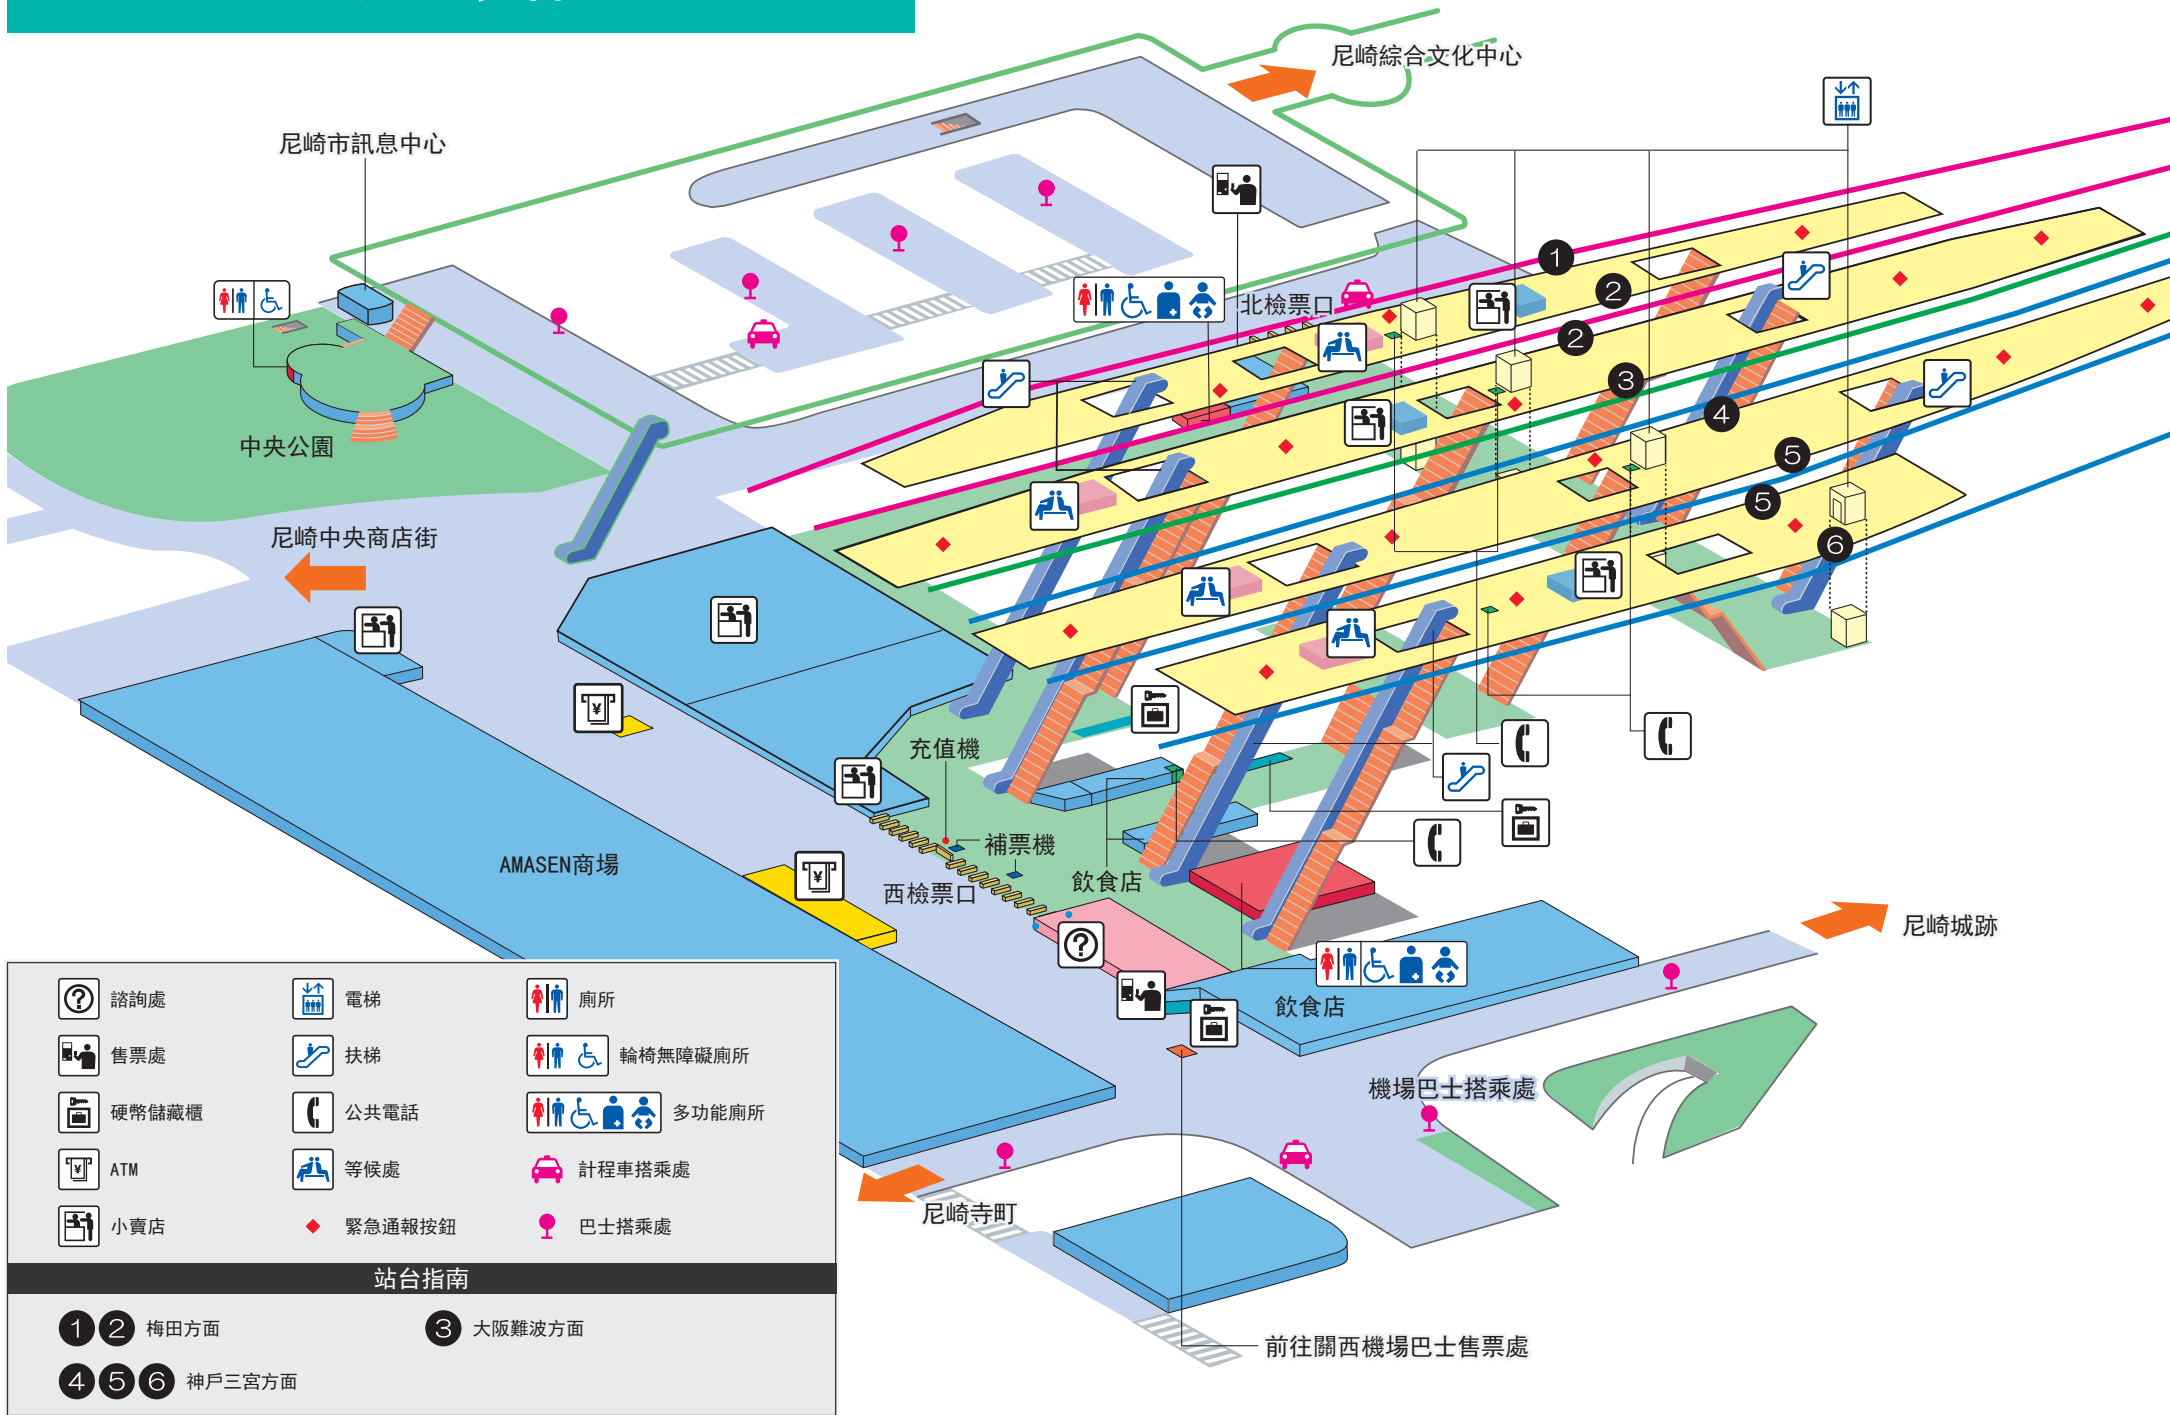

尼崎站

	諮詢處		電梯		廁所
	售票處		扶梯		輪椅無障礙廁所
	硬幣儲藏櫃		公共電話		多功能廁所
	ATM		等候處		計程車搭乘處
	小賣店		緊急通報按鈕		巴士搭乘處

站台指南

1 2 梅田方面 3 大阪難波方面

4 5 6 神戸三宮方面