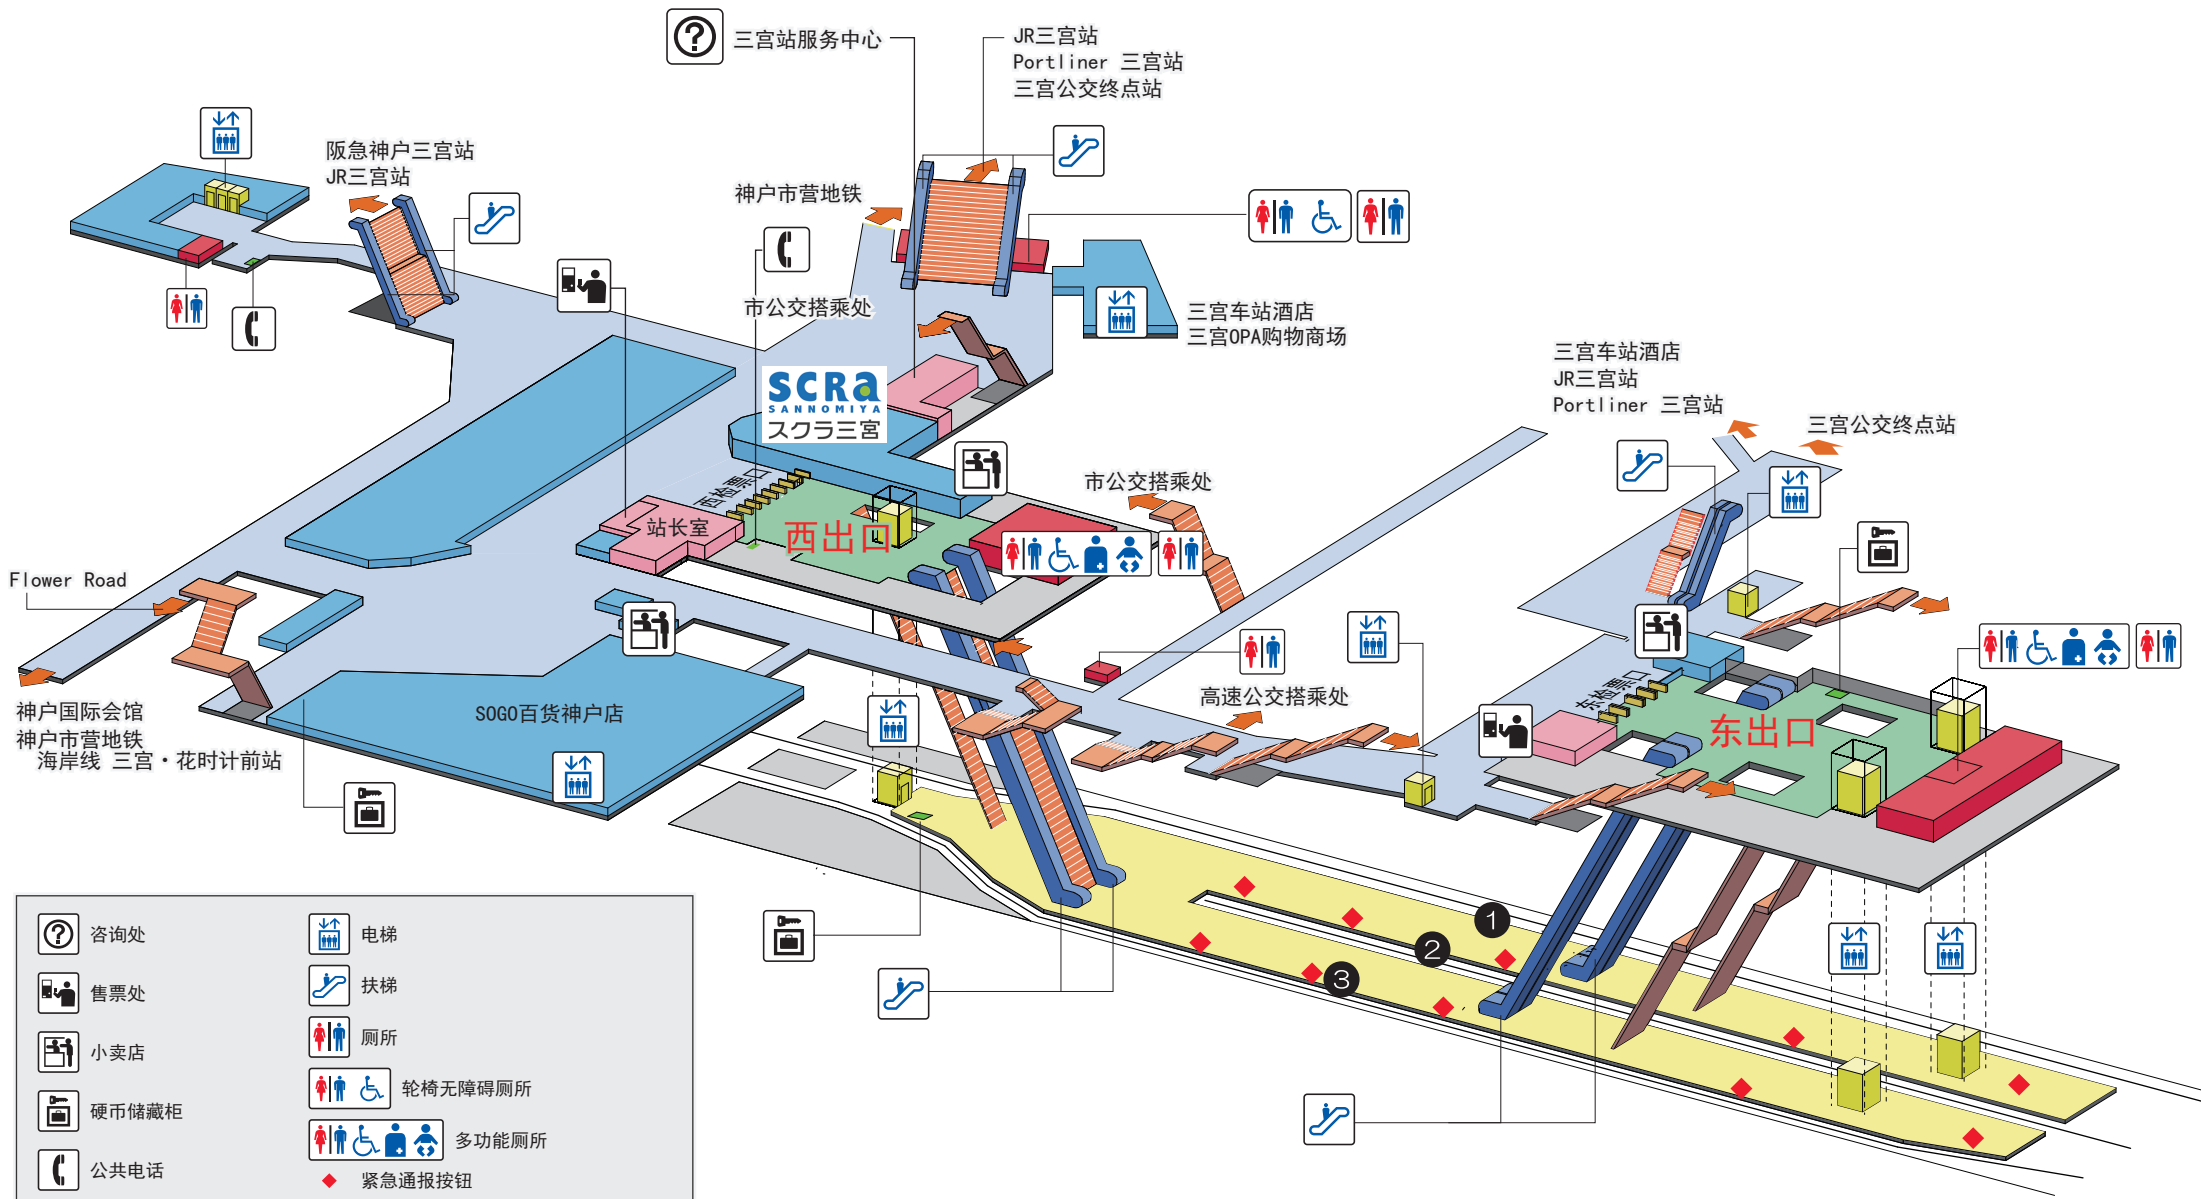

# 神戸三宮站

	咨询处		电梯
	售票处		扶梯
	小卖店		厕所
	硬币储藏柜		轮椅无障碍厕所
	公共电话		多功能厕所
			紧急通报按钮

**站台指南**

① 梅田方面      ② 大阪难波方面

③ 山阳姫路方面