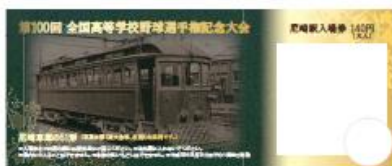

“たいせつ”がギュッと。

阪神電車
HANSHIN ELECTRIC RAILWAY

阪神電気鉄道株式会社
HANSHIN ELECTRIC RAILWAY CO.,LTD.

〒553-8553

大阪市福島区海老江1丁目1番24号

http://www.hanshin.co.jp/

NEWS RELEASE

経営企画室(広報担当)

2018年7月27日

～第100回全国高等学校野球選手権記念大会～ 記念入場券セット・記念グッズを8月1日(水)に発売します

阪神電気鉄道株式会社(本社:大阪市福島区、社長:秦雅夫)では、第100回を迎える夏の全国高等学校野球選手権記念大会(主催:朝日新聞社・日本高等学校野球連盟)の開催を記念して、「記念入場券」及び「記念グッズ」を阪神電車各駅長室(新開地駅を除く。)で発売します。

記念入場券・グッズの概要は、次のとおりです。

1. 記念入場券セットの発売

【概要】 第1回大会頃(1915(大正4)年)に、阪神電車に在籍していた車両の写真をデザインした記念入場券(全5種類(梅田・尼崎・甲子園・御影・神戸三宮の各駅))を専用封筒にセットして発売します。

【発売期間】 2018年8月1日(水)～2018年8月31日(金)

【発売額】 700円 ※発売数限定

【発売場所】 梅田・尼崎・甲子園・御影・神戸三宮の各駅長室(新開地駅を除く。)

※発売場所ごとに設置するスタンプを、入場券(右側余白)に押しただくことができます。

(記念入場券とスタンプ)

(封筒)

〈表面〉

〈裏面〉