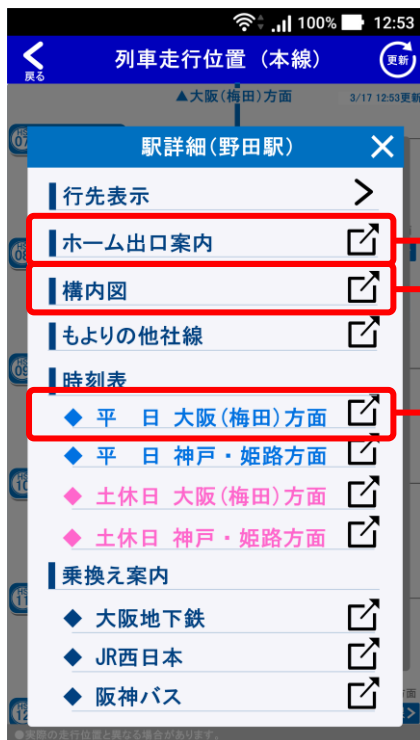

2 提供する主な情報

- (1) 運行情報
- (2) プッシュ通知による列車遅延・運休情報
- (3) 列車走行位置情報（近鉄アプリ連携）
- (4) 各駅における列車行先案内情報
- (5) 駅情報（ホーム出口案内・構内図・時刻表等）※
- (6) 延着証明書の発行 ※
- (7) バス（阪神バス・阪急バス）情報（バスの経路検索・接近情報・時刻表）※
- (8) 阪神タクシーに関する情報（乗り場マップ）※

図 6 列車走行位置情報 (阪神本線)

図 7 列車詳細情報

図 8 列車走行位置情報 (阪神なんば線)

図 9 近鉄アプリ 列車走行位置画面 (奈良線)

※本機能をご利用いただくには「近鉄アプリ」のダウンロードが必要です。

(4) 各駅における列車行先案内情報

図10 メイン画面

図11 メイン画面 (列車詳細)

(5) 駅情報 (ホーム出口案内・構内図・時刻表等)

図12 駅詳細情報

図13 ホーム出口案内

図14 構内図

列車番号	大阪方面	神戸方面
4	12:07	12:18
5	12:25	12:36
6	12:43	12:54
7	13:01	13:12
8	13:19	13:30
9	13:37	13:48
10	13:55	14:06
11	14:13	14:24
12	14:31	14:42
13	14:49	15:00
14	15:07	15:18
15	15:25	15:36
16	15:43	15:54
17	16:01	16:12
18	16:19	16:30
19	16:37	16:48
20	16:55	17:06
21	17:13	17:24
22	17:31	17:42
23	17:49	18:00
24	18:07	18:18
25	18:25	18:36
26	18:43	18:54
27	19:01	19:12

図15 時刻表

(6) 延着証明書の発行

図 16 トップ画面

図 17 延着証明書

(7) バス情報 (バスの経路検索・接近情報・時刻表)

図 18 トップ画面 (阪神バス)

図 19 阪神バス Web ページ

以上