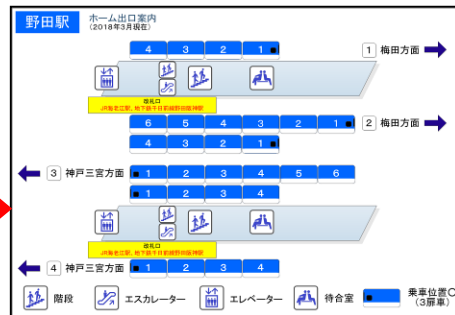

(1) 運行情報

図3 メイン画面 (異常時)

図4 運行情報画面

(2) プッシュ通知による列車遅延・運休情報

(a) Android

(b) iOS

図5 プッシュ通知

(3) 列車走行位置情報 (近鉄アプリ連携)

図 6 列車走行位置情報 (阪神本線)

図 7 列車詳細情報

図 8 列車走行位置情報 (阪神なんば線)

図 9 近鉄アプリ 列車走行位置画面 (奈良線)

※本機能をご利用いただくには「近鉄アプリ」のダウンロードが必要です。

(4) 各駅における列車行先案内情報

図10 メイン画面

図11 メイン画面 (列車詳細)

(5) 駅情報 (ホーム出口案内・構内図・時刻表等)

図12 駅詳細情報

図13 ホーム出口案内

図14 構内図

列車番号	大阪方面	神戸方面
4	12:07	12:18
5	12:25	12:36
6	12:43	12:54
7	13:01	13:12
8	13:19	13:30
9	13:37	13:48
10	13:55	14:06
11	14:13	14:24
12	14:31	14:42
13	14:49	15:00
14	15:07	15:18
15	15:25	15:36
16	15:43	15:54
17	16:01	16:12
18	16:19	16:30
19	16:37	16:48
20	16:55	17:06
21	17:13	17:24
22	17:31	17:42
23	17:49	18:00
24	18:07	18:18
25	18:25	18:36
26	18:43	18:54
27	19:01	19:12

図15 時刻表

(6) 延着証明書の発行

図 16 トップ画面

図 17 延着証明書

(7) バス情報 (バスの経路検索・接近情報・時刻表)

図 18 トップ画面 (阪神バス)

図 19 阪神バス Web ページ

以上