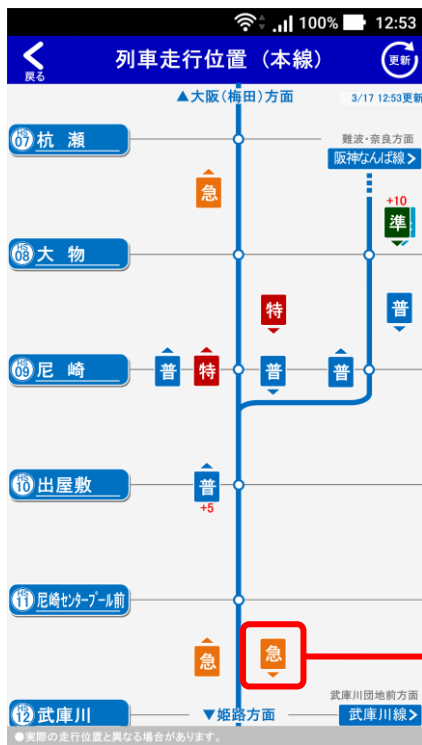

2 提供する主な情報

- (1) 運行情報
- (2) プッシュ通知による列車遅延・運休情報
- (3) 列車走行位置情報（近鉄アプリ連携）
- (4) 各駅における列車行先案内情報
- (5) 駅情報（ホーム出口案内・構内図・時刻表等）※
- (6) 延着証明書の発行 ※
- (7) バス（阪神バス・阪急バス）情報（バスの経路検索・接近情報・時刻表）※
- (8) 阪神タクシーに関する情報（乗り場マップ）※

② 対応OS

Android (4.4以降)、iOS (9.0以降)

※ Android、Google Play は Google Inc. の商標又は登録商標です。

※ App Store は米国及びその他の国々で登録された Apple Inc. の商標又は登録商標です。

QRコード(Android)

QRコード(iPhone)

【画面イメージ】

※赤枠部分をタップしていただきますと矢印方向の画面が表示されます。

(1) 運行情報

図3 メイン画面 (異常時)

図4 運行情報画面

(2) プッシュ通知による列車遅延・運休情報

(a) Android

(b) iOS

図5 プッシュ通知

(3) 列車走行位置情報 (近鉄アプリ連携)

図 6 列車走行位置情報 (阪神本線)

図 7 列車詳細情報

図 8 列車走行位置情報 (阪神なんば線)

図 9 近鉄アプリ 列車走行位置画面 (奈良線)

※本機能をご利用いただくには「近鉄アプリ」のダウンロードが必要です。

(4) 各駅における列車行先案内情報

図10 メイン画面

図11 メイン画面 (列車詳細)