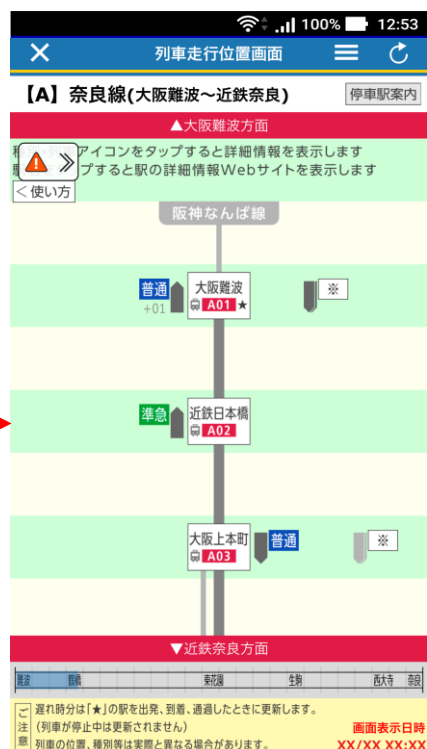

2 提供する主な情報

- (1) 運行情報
- (2) プッシュ通知による列車遅延・運休情報
- (3) 列車走行位置情報（近鉄アプリ連携）
- (4) 各駅における列車行先案内情報
- (5) 駅情報（ホーム出口案内・構内図・時刻表等）※
- (6) 延着証明書の発行 ※
- (7) バス（阪神バス・阪急バス）情報（バスの経路検索・接近情報・時刻表）※
- (8) 阪神タクシーに関する情報（乗り場マップ）※

(1) 運行情報

図3 メイン画面 (異常時)

図4 運行情報画面

(2) プッシュ通知による列車遅延・運休情報

(a) Android

(b) iOS

図5 プッシュ通知

(3) 列車走行位置情報 (近鉄アプリ連携)

図 6 列車走行位置情報 (阪神本線)

図 7 列車詳細情報

図 8 列車走行位置情報 (阪神なんば線)

図 9 近鉄アプリ 列車走行位置画面 (奈良線)

※本機能をご利用いただくには「近鉄アプリ」のダウンロードが必要です。

(4) 各駅における列車行先案内情報

図10 メイン画面

図11 メイン画面 (列車詳細)

(5) 駅情報 (ホーム出口案内・構内図・時刻表等)

図12 駅詳細情報

図13 ホーム出口案内

図14 構内図

列車番号	大阪方面	神戸方面
4	12:07	12:18
5	12:25	12:36
6	12:43	12:54
7	13:01	13:12
8	13:19	13:30
9	13:37	13:48
10	13:55	14:06
11	14:13	14:24
12	14:31	14:42
13	14:49	15:00
14	15:07	15:18
15	15:25	15:36
16	15:43	15:54
17	16:01	16:12
18	16:19	16:30
19	16:37	16:48
20	16:55	17:06
21	17:13	17:24
22	17:31	17:42
23	17:49	18:00
24	18:07	18:18
25	18:25	18:36
26	18:43	18:54
27	19:01	19:12