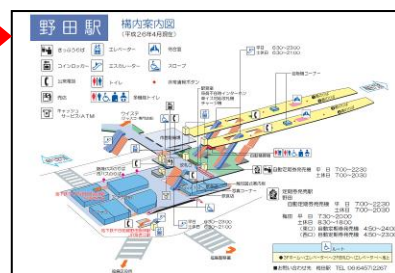

図 6 列車走行位置情報 (阪神本線)

図 7 列車詳細情報

図 8 列車走行位置情報 (阪神なんば線)

図 9 近鉄アプリ 列車走行位置画面 (奈良線)

※本機能をご利用いただくには「近鉄アプリ」のダウンロードが必要です。

(4) 各駅における列車行先案内情報

図10 メイン画面

図11 メイン画面 (列車詳細)

(5) 駅情報 (ホーム出口案内・構内図・時刻表等)

図12 駅詳細情報

図13 ホーム出口案内

図14 構内図

列車番号	大阪方面	神戸方面
4	12:07	12:18
5	12:25	12:36
6	12:43	12:54
7	13:01	13:12
8	13:19	13:30
9	13:37	13:48
10	13:55	14:06
11	14:13	14:24
12	14:31	14:42
13	14:49	15:00
14	15:07	15:18
15	15:25	15:36
16	15:43	15:54
17	16:01	16:12
18	16:19	16:30
19	16:37	16:48
20	16:55	17:06
21	17:13	17:24
22	17:31	17:42
23	17:49	18:00
24	18:07	18:18
25	18:25	18:36
26	18:43	18:54
27	19:01	19:12

図15 時刻表

(6) 延着証明書の発行

図 16 トップ画面

図 17 延着証明書

(7) バス情報 (バスの経路検索・接近情報・時刻表)

図 18 トップ画面 (阪神バス)

図 19 阪神バス Web ページ

以上