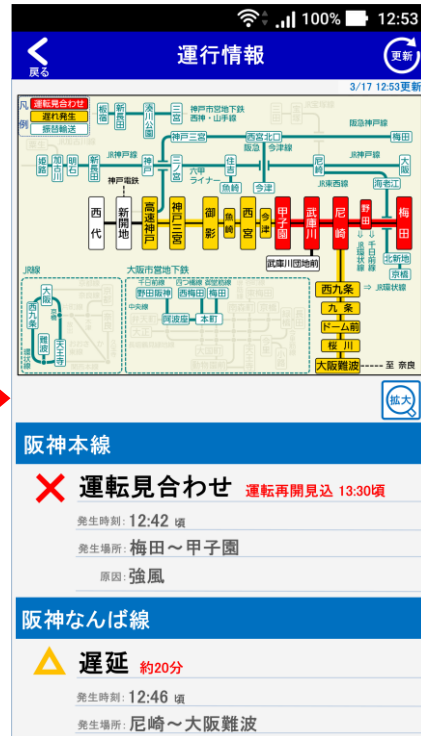

2 提供する主な情報

- (1) 運行情報
- (2) プッシュ通知による列車遅延・運休情報
- (3) 列車走行位置情報（近鉄アプリ連携）
- (4) 各駅における列車行先案内情報
- (5) 駅情報（ホーム出口案内・構内図・時刻表等）※
- (6) 延着証明書の発行 ※
- (7) バス（阪神バス・阪急バス）情報（バスの経路検索・接近情報・時刻表）※
- (8) 阪神タクシーに関する情報（乗り場マップ）※

② 対応OS

Android (4.4以降)、iOS (9.0以降)

※ Android、Google Play は Google Inc. の商標又は登録商標です。

※ App Store は米国及びその他の国々で登録された Apple Inc. の商標又は登録商標です。

QRコード(Android)

QRコード(iPhone)

【画面イメージ】

※赤枠部分をタップしていただきますと矢印方向の画面が表示されます。

(1) 運行情報

図3 メイン画面 (異常時)

図4 運行情報画面

(2) プッシュ通知による列車遅延・運休情報

(a) Android

(b) iOS

図5 プッシュ通知

(3) 列車走行位置情報 (近鉄アプリ連携)

図 6 列車走行位置情報 (阪神本線)

図 7 列車詳細情報

図 8 列車走行位置情報 (阪神なんば線)

図 9 近鉄アプリ 列車走行位置画面 (奈良線)

※本機能をご利用いただくには「近鉄アプリ」のダウンロードが必要です。

(4) 各駅における列車行先案内情報

図10 メイン画面

図11 メイン画面 (列車詳細)