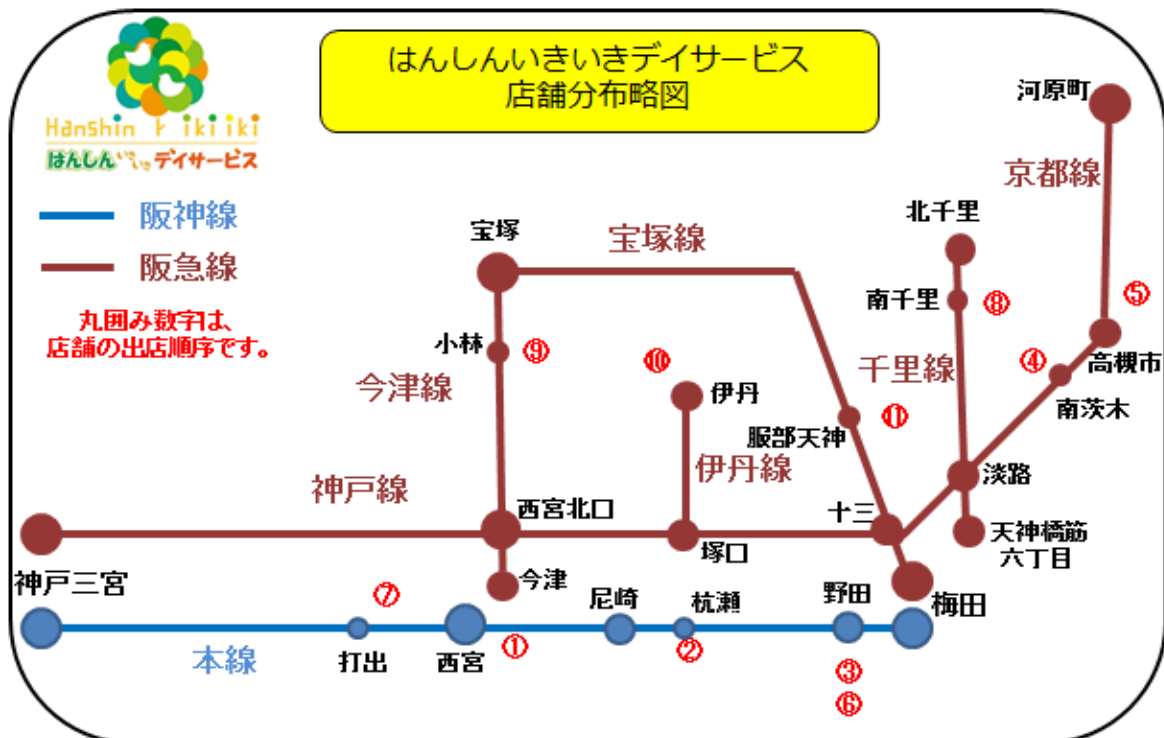

“たいせつ”がギョツと。

阪神電車
HANSHIN ELECTRIC RAILWAY

阪神電気鉄道株式会社
HANSHIN ELECTRIC RAILWAY CO., LTD.
〒553-8553
大阪市福島区海老江1丁目1番24号
http://www.hanshin.co.jp/

NEWS RELEASE 経営企画室(広報担当)

2016年11月17日

半日タイプのリハビリ特化型デイサービス
12月1日、「はんしんいきいきデイサービス」11号店「豊中店」開業！

阪神電気鉄道株式会社（本社：大阪市福島区、社長：藤原崇起）では、12月1日（木）、リハビリ特化型デイサービス「はんしんいきいきデイサービス」11号店として「豊中店」（大阪府豊中市）を開業します。

この事業は、高齢者の方々が住み慣れた街でいきいきとした生活を送っていただくことを目的に、当社直営事業として、阪急・阪神沿線に多店舗展開しており、これまで兵庫県内5店舗、大阪府内5店舗の計10店舗を開業してきました。

今後も、「半日型リハビリデイサービスの地域一番店」の達成を目指して、更なる多店舗展開を実施していきます。

「豊中店」の概要は、別紙のとおりです。

以上

「はんしんいきいきデイサービス 豊中店（11号店）」の概要

- 1 名称 はんしんいきいきデイサービス 豊中店
- 2 場所 大阪府豊中市小曾根1丁目10番20号
- 3 延床面積 38.8坪
- 4 開設日 2016年12月1日（木）
- 5 営業日 月曜日～金曜日（祝日も営業、ただし、年末年始を除く。）
- 6 営業時間 ①9：15～12：20 ②13：40～16：45 （①又は②の半日利用）
（注）食事、入浴等のサービスはありません。
- 7 お問い合わせ先
阪神電気鉄道株式会社 新規事業推進室 シニア・介護事業担当
電話番号 06-6457-2106（平日9:00-12:00、13:00-17:00 ※年末年始を除く。）
メールアドレス ikiiki@her.hanshin.co.jp
ホームページ <http://www.hanshin.co.jp/ikiiki/>

（参考）「はんしんいきいきデイサービス」の経緯

- | | | |
|-------|--------|---------------------------------|
| 2013年 | 10月14日 | 西宮駅市役所口付近高架下に1号店（西宮店）を開業 |
| 2014年 | 4月1日 | 大物・杭瀬駅間高架下に2号店（尼崎杭瀬店）を開業 |
| | 8月2日 | 一般向けトレーニングジム「すとれっちる一む」を尼崎杭瀬店に開設 |
| | 10月1日 | 大阪市福島区に3号店（大阪野田店）を開業 |
| 2015年 | 5月12日 | 一般向けトレーニングジム「すとれっちる一む」を西宮店に開設 |
| | 7月1日 | 南茨木に4号店（南茨木店）を開業（阪急沿線初出店） |
| | 9月1日 | 高槻市に5号店（高槻店）を開業 |
| | 11月2日 | 大阪市福島区に6号店（大阪野田南店）を開業 |
| 2016年 | 2月1日 | 芦屋市に7号店（芦屋店）を開業 |
| | 3月1日 | 吹田市に8号店（吹田店）を開業 |
| | 4月1日 | 宝塚市に9号店（宝塚店）を開業 |
| | 7月1日 | 伊丹市に10号店（伊丹店）を開業 |