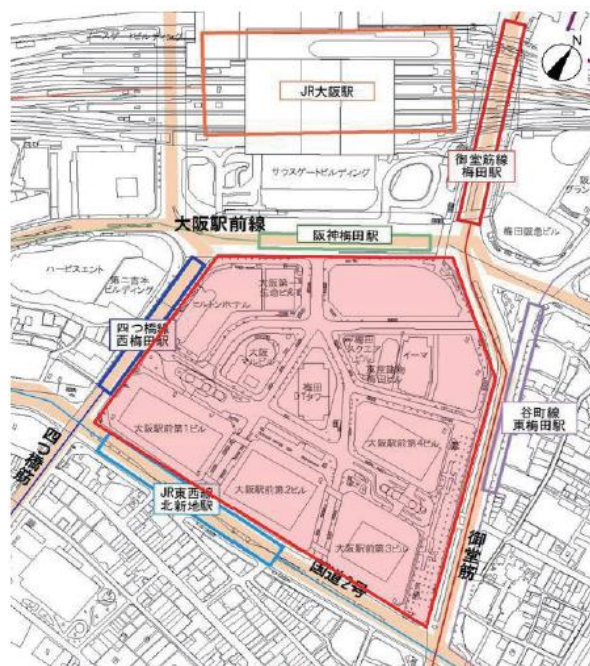

※3 ダイヤモンド地区

JR 大阪駅南側の大阪駅前線と御堂筋、四つ橋筋、国道2号に囲まれた五角形の地区

<ダイヤモンド地区>