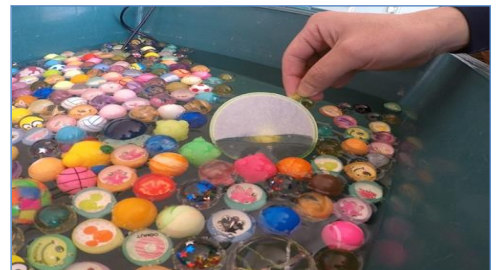

■ 真夏の雪まつり オープニングイベント

7月15日(土) 10:30~

◆ スペシャル宝さがしゲーム

「真夏の雪まつり」開催期間中は、雪の中に埋められている宝もの(「おもちゃ」や「ドリンク」など)を探す「宝さがしゲーム」を開催します。初日には、“涼”にちなんだスペシャルな宝もの(「巨大すいか」や「巨大スノーアイス(台湾風かき氷)」など)を見つけ出す「スペシャル宝さがしゲーム」を開催します。見つけた宝ものはすべてプレゼントします。

<宝さがしゲーム 実施概要>

【期 間】 真夏の雪まつり開催期間中毎日

		10:30~	11:00~	13:00~	15:00~	16:30~
7月	15(土)	★	×	★	★	×
	16(日)・17(月・祝)	×	★	★	★	×
	18(火)以降の毎日	×	○	○	○	×
8月	毎 日	×	○	○	○	×
	11(金・祝)~15(火)	×	★	★	★	★
9月	2(土)3(日)9(土)10(日)	×	○	○	○	×

★:スペシャル宝さがしゲーム ○:宝さがしゲーム ×:開催なし

◆ 雪上ひまわり畑が登場!

「夏の花の代表格」であるひまわりの切り花を300本使用して、雪広場にお花畑を造ります。ひまわりの華やかな黄色が真っ白な雪に映え、夏らしさと涼しさの両方が楽しめます。摘み取ったひまわりは、宝ものと同様、すべてプレゼントします。

◆ 約2mの巨大かき氷が登場!

高さ約2mの「巨大かき氷」のオブジェを設置します。フォトスポットとして楽しんでいただけます。

◆ スイカの振る舞い!(11:00~)

真夏の雪まつりオープンを記念して、お子さま(4歳~小学生)限定で、先着100名様に夏の代名詞である「スイカ」を振る舞います。

◆ 浴衣着用で縁日一回無料!

浴衣で「真夏の雪まつり」に来園していただいた方限定で、「縁日」を一回無料で遊んでいただけます。

当日は、チューピングスライダー、雪玉ストラックアウトなどのイベントを開催しています。

縁日コーナー

<六甲山カンツリーハウス営業概要>

【営業期間】 4月15日(土)~11月23日(木・祝)

【営業時間】 10:00~17:00(16:30受付終了)

【休 園 日】 9月7日

【入 園 料】 大人(中学生以上)620円 / 小人(4歳~小学生)310円、
ワンちゃん100円 ※ワンちゃんの入園には、一定の条件があります