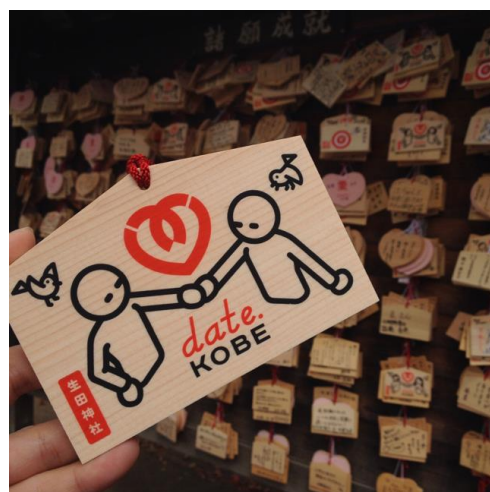

デートをテーマとした観光プロモーション

「date.KOBE FESTA 2017」開催中
オリジナル絵馬の配布枚数が500枚を突破目前！
～3月末まで開催！オリジナル絵馬も残り僅かになりました～

神戸エリアの20施設・団体で構成する date.KOBE プロジェクト実行委員会（委員長：永田宏和（デザイン・クリエイティブセンター神戸 副センター長））では、2月7日（火）から、「date.KOBE FESTA 2017」を開催していますが、開始後40日弱が経過する今週末に、そのメイン企画となる「待合せ場所」と「デートスポット」を巡るスタンプラリーのコンプリート者数が、カップルを中心に500名を突破する見込みとなりました。

スタンプラリーのコンプリート者には、先着810（ハート♥）名さま限定で、date.KOBE オリジナル絵馬をプレゼントしていますが、3月に入り、1週間当たり、約100名を超える方々がコンプリートするなど、多くの方々に、「date.KOBE FESTA 2017」を通じて、神戸でのデートを楽しんでいただいております。

「date.KOBE FESTA 2017」は3月31日（金）までの開催を予定しており、スタンプラリーのほか、Instagram 投稿者プレゼントやプロジェクトの参画施設・団体によるオリジナルメニュー・サービスの提供といった、神戸でのデートを応援する様々な特典もご用意しています。

date.KOBE プロジェクト実行委員会は、地元の商店街・商業施設、レジャー施設、放送メディアといった様々なジャンルの計20施設・団体が加盟する組織で、その取組みは、地域が一带となってデートの街・神戸を盛り上げようというものに成長しており、今後も神戸の活性化を図っていきます。

現在開催中の「date.KOBE FESTA 2017」の概要は、別紙のとおりです。

date.KOBE オリジナル絵馬

以 上