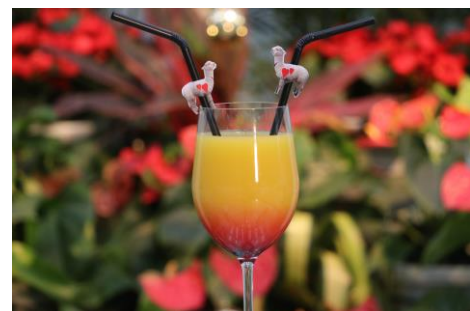

「date.KOBE」プロジェクトは、神戸を初めとする沿線の活性化に積極的に取り組んでいる阪神電気鉄道(株)と、「+クリエイティブ」をコンセプトに、デザインの視点により様々な人々の交流から生まれるアイデアや工夫を取り入れ、身の周りの社会的な問題の解決に取り組むデザイン・クリエイティブセンター神戸、地元自治体の神戸市が呼びかけたプロジェクトで、デートに適した場所を数多く有している神戸のポテンシャルを生かし、人々のデートの思い出を通して神戸の魅力を再発見、デートの視点で再編集することにより、神戸におけるデート文化を醸成させながら都市ブランディングと広域誘客につなげていく目的で実施するものです。