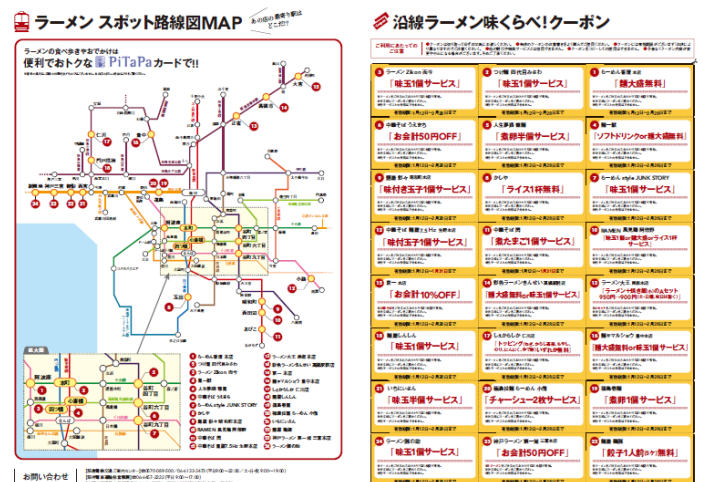

## 阪急・阪神・大阪市営地下鉄 冬のおでかけ共同プロジェクト

### 「電車でめぐる『沿線ラーメン 味くらべ!』～あなたのお気に入りとは?～」を実施します

阪急電鉄、阪神電気鉄道ならびに大阪市交通局の3社局は、平成29年1月12日(木)から2月28日(火)までの間、各沿線の人気ラーメン店を巡っていただく共同プロジェクト「電車でめぐる『沿線ラーメン 味くらべ!』～あなたのお気に入りとは?～」を実施します。

この取り組みでは、実施期間中に対象店舗でラーメンをご注文の際、駅に設置するパンフレットのクーポンを切り取って渡すと各店毎の特典が受けられるというもので、寒い時期、今や国民食ともいわれるラーメンをお出掛けのきっかけにさせていただくとともに、電車をご利用いただくことで、沿線の街の魅力をあらためて発見していただければと実施するものです。

この機会に、各沿線の人気店でオリジナリティ溢れるラーメンを味わっていただき、お気に入りの一杯を見つけてみてはいかがでしょうか。

概要は次のとおりです。

1. 名 称 電車でめぐる『沿線ラーメン 味くらべ!』～あなたのお気に入りとは?～
2. 実施時期 平成29年1月12日(木)～2月28日(火)
3. 実施内容 対象店舗でラーメンをご注文の際、駅に設置するパンフレットのクーポンを切り取って渡すと特典が受けられます(詳細は次頁参照)
4. パンフレット設置駅 阪急・阪神の主要駅、大阪市営地下鉄・ニュートラムの各駅

#### 【パンフレット】

5. 対象店舗および特典

	店舗名	最寄駅	特典
阪急	ラーメン大王 岸辺本店	京都本線 正雀駅	Aセット 50 円引 (土日祝除く)
	彩色ラーメンきんせい 高槻駅前店	京都本線 高槻市駅	麺大盛無料 or 味玉 1 個サービス
	京一 本店	京都本線 大宮駅	お会計から 10%OFF
	麺やマルショウ 豊中本店	宝塚本線 豊中駅	麺大盛無料 or 味玉 1 個サービス
	しえからしか 仁川店	今津線 仁川駅	一部のトッピング無料
	麺屋しんしん	今津線 門戸厄神駅	味玉 1 個サービス
阪神	福島壱麺	本線 福島駅	煮卵 1 個サービス
	らーめん小僧	本線 福島駅	チャーシュー 2 枚サービス
	いちにいさん	本線 西宮駅	味玉半個サービス
	麺屋 鶏豚	本線 御影駅	餃子 1 人前 (5 ヶ) 無料
	神戸ラーメン 第一旭 三宮本店	本線 神戸三宮駅	お会計から 50 円 OFF
	ラーメン豚の助	本線 新開地駅	味玉 1 個サービス
大阪市交通局	らーめん香澄 本店	中央線・千日前線 阿波座駅	麺大盛無料
	つけ麺 四代目みさわ	御堂筋線・四つ橋線・中央線 本町駅	味玉 1 個サービス
	ラーメン Zikon 而今	四つ橋線 四ツ橋駅	味玉 1 個サービス
	麺一献	御堂筋線 心齋橋駅 四つ橋線 四ツ橋駅	ソフトドリンク or 麺大盛無料
	人生夢路 徳麺	谷町線・中央線 谷町四丁目駅	煮卵半個サービス
	中華そば うえまち	谷町線・長堀鶴見緑地線 谷町六丁目駅	お会計から 50 円 OFF
	らーめん style JUNK STORY	谷町線・千日前線 谷町九丁目駅	味玉 1 個サービス
	かしや	四つ橋線 玉出駅	ライス 1 杯無料
	麺屋 彩々 昭和町本店	御堂筋線 昭和町駅	味付き玉子 1 個サービス
	RAMEN 風見鶏 大阪阿倍野店	御堂筋線 西田辺駅	味玉 1 個 or 麺大盛 or ライス 1 杯 サービス
	中華そば 閃	御堂筋線 あびこ駅	煮たまご 1 個サービス
	中華そば 麺屋 7.5Hz 生野本店	千日前線 小路駅	味付玉子 1 個サービス