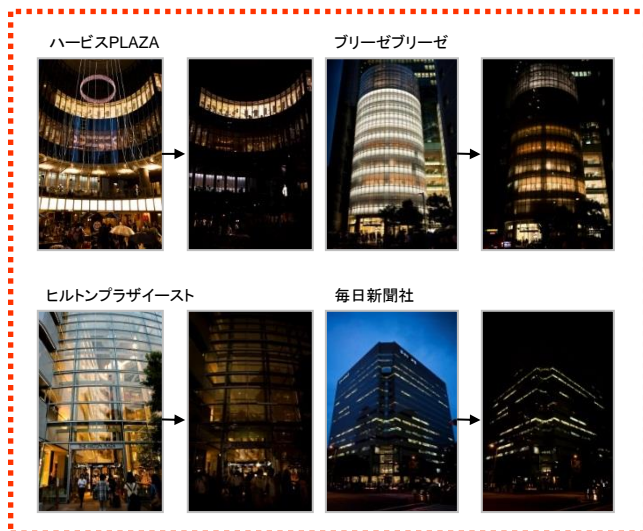

## ◆会場

茶屋町ナイト:大阪市北区茶屋町の屋外

西梅田ナイト:大阪市北区梅田1丁目～3丁目の屋外

## ◆消灯協力施設

## ◇茶屋町(予定)

阪急電鉄本社ビル、NU chayamachi、NU chayamachiプラス、アプローズタワー、梅田芸術劇場、ホテル阪急インターナショナル、XROSS chayamachi、梅田ロフト、MBS、GOLD'S GYM梅田大阪、URBAN RESEARCH DOORS 茶屋町店、アミュージアム茶屋町店、ファミリーマート茶屋町北店、マクドナルド梅田茶屋町店、阪急かっぱ横丁、阪急ターミナルビル、HEP FIVE 観覧車、阪急うめだ本店・阪急メンズ大阪、QUIK SILVER STORE、EVISU UMEDA、チャスカ茶屋町、MARUZEN&ジュンク堂書店梅田店、café&dining ESTADIO梅田店  
大阪ベルエibel美容専門学校/ベルエibelビューティコミュニケーション専門学校、UNIQLO OSAKA

## ◇西梅田(予定)

ヒルトンプラザイースト/ウエスト、ヒルトン大阪、ハービスPLAZA/PLAZA ENT、ブリーゼブリーゼ、ザ・リッツ・カールトン大阪、毎日新聞社、学校法人・専門学校大阪モード学園/HAL大阪、毎日インテシオ、明治安田生命大阪梅田ビル、梅田ダイビル、大和ハウス工業本社、阪神梅田本店、大弘ビル、西梅田スクエア、大阪中央郵便局

◇過去の様子(消灯前→消灯後):西梅田ナイト

◇過去の様子(消灯前→消灯後):茶屋町ナイト