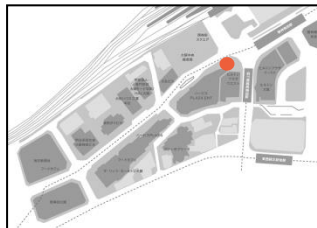

### ◆場所

茶屋町ナイト:NU chayamachi コリドール入口  
西梅田ナイト:ヒルトンウエスト 1F 北出入口前

【モニュメントイメージ】

【モニュメント設置位置:茶屋町】

【モニュメント設置位置:西梅田】