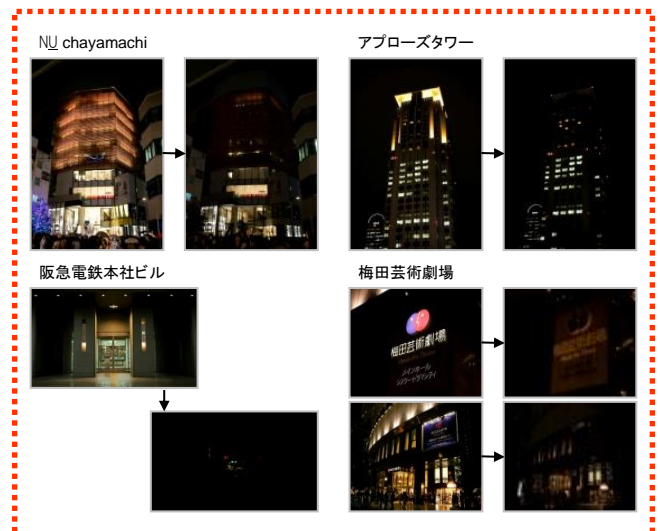

## ◆会場

茶屋町ナイト:大阪市北区茶屋町の屋外

西梅田ナイト:大阪市北区梅田1丁目～3丁目の屋外

## ◆消灯協力施設

## ◇茶屋町(予定)

阪急電鉄本社ビル、NU chayamachi、NU chayamachiプラス、アプローズタワー、梅田芸術劇場、ホテル阪急インターナショナル、XROSS chayamachi、梅田ロフト、MBS、GOLD'S GYM梅田大阪、URBAN RESEARCH DOORS 茶屋町店、アミュージアム茶屋町店、ファミリーマート茶屋町北店、マクドナルド梅田茶屋町店、阪急かっぱ横丁、阪急ターミナルビル、HEP FIVE 観覧車、阪急うめだ本店・阪急メンズ大阪、QUIK SILVER STORE、EVISU UMEDA、チャスカ茶屋町、MARUZEN&ジュンク堂書店梅田店、café&dining ESTADIO梅田店  
大阪ベルエibel美容専門学校/ベルエibelビューティコミュニケーション専門学校、UNIQLO OSAKA

## ◇西梅田(予定)

ヒルトンプラザイースト/ウエスト、ヒルトン大阪、ハービスPLAZA/PLAZA ENT、ブリーゼブリーゼ、ザ・リッツ・カールトン大阪、毎日新聞社、学校法人・専門学校大阪モード学園/HAL大阪、毎日インテシオ、明治安田生命大阪梅田ビル、梅田ダイビル、大和ハウス工業本社、阪神梅田本店、大弘ビル、西梅田スクエア、大阪中央郵便局

◇過去の様子(消灯前→消灯後):西梅田ナイト

◇過去の様子(消灯前→消灯後):茶屋町ナイト