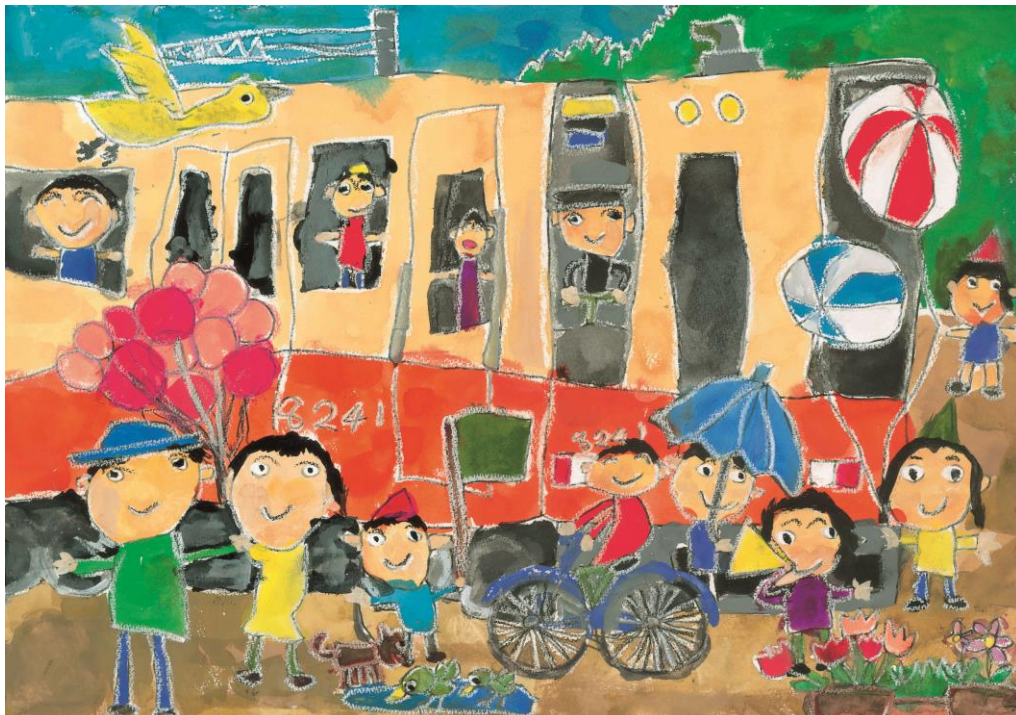

“たいせつ”がギュッと。

阪神電車
HANSHIN ELECTRIC RAILWAY

阪神電気鉄道株式会社

HANSHIN ELECTRIC RAILWAY CO.,LTD.

〒553-8553

大阪市福島区海老江1丁目1番24号

<http://www.hanshin.co.jp/>

NEWS RELEASE

経営企画室(広報担当)

2014年10月10日

私たちは、未来へつなぐ
「環境づくり」と「人づくり」に貢献します。

「ぼくとわたしの阪神電車」 絵画コンクール結果発表！

おはら ちとせ
～大賞に輝いたのは小学1年生の 小原 千歳さん～

阪神電気鉄道株式会社（本社：大阪市福島区、社長：藤原崇起）では、「ぼくとわたしの阪神電車」と題して2005年から毎年実施している子どもが描いた阪神電車の絵画募集において、10回目となる今回、過去最高となる2,308点ものご応募をいただき、その中から大賞（1点）、準大賞（2点）、佳作（10点）の受賞作品計13点を決定しました。

今回の大賞は、阪神電車の前に集まった笑顔で楽しそうな人々を、色彩鮮やかに、独特のタッチで描いた池田市の小学1年生、小原 千歳さんの作品に決定しました。

表彰式は、11月3日（月・祝）開催の「はんしんまつり2014」会場で大賞・準大賞受賞者を対象に行い、大賞受賞者を尼崎駅の1日駅長に任命する予定です。

受賞作品は、新たに梅田駅と神戸三宮駅を加えた沿線の6会場で順次展示するとともに、本日からホームページに掲載します。また、大賞・準大賞の作品は、阪神電車車内にポスターとして随時掲出します。

なお、ご応募いただいた方全員に、順次、参加賞をお送りします。

【大賞作品】

小原 千歳さんの作品