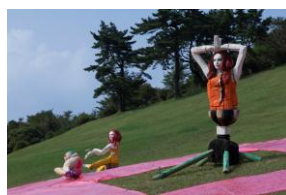

■「六甲ミーツ・アート 芸術散歩2014」開催概要

【展覧会名】

六甲ミーツ・アート 芸術散歩 2014

【会 期】

2014年9月13日(土)～11月24日(月・休) ※会期中無休

【開催時間】

10時～17時

※ただし会場により21時30分(土・日・祝は22時)まで鑑賞できる作品あり

【料 金】

■鑑賞チケット前売券 ※販売期間は6月12日(木)～9月12日(金)
大人1,550円(中学生以上)、小人 780円(4歳～小学生)

■鑑賞チケット当日券 ※販売期間は9月13日(土)～11月24日(月・休)
大人1,850円(中学生以上)、小人 930円(4歳～小学生)

※「六甲ミーツ・アート 芸術散歩 2014 鑑賞チケット」で下記の4施設に入場が可能です

【自然体感展望台 六甲枝垂れ、六甲山カンツリーハウス、六甲高山植物園、六甲オルゴールミュージアム】

※六甲ケーブル、六甲山上バスに乗り乗る場合は別途運賃が必要です

※無料でご覧いただける会場もあります

【会 場】

六甲ガーデンテラス、自然体感展望台 六甲枝垂れ、六甲山カンツリーハウス、六甲高山植物園、
六甲オルゴールミュージアム、六甲山ホテル、六甲ケーブル、天覧台、
六甲有馬ロープウェー(六甲山頂駅)

【アーティスト情報】 ※敬称略、50音順

<展示 招待アーティスト>

浅井裕介、入江早耶、宇治野宗輝、大石麻央、太田三郎、加藤泉、金氏徹平、鴻池朋子、circle side、
佐川好弘、土屋公雄、中出武彦、Nadegata Instant Party(中崎透+山城大督+野田智子)、
西山美なコ、半谷学、Hidemi Nishida、三宅信太郎、若木くるみ

<展示 公募アーティスト>

浅羽昌二、石井琢郎、小川泰輝、角文平、鎌田祥平、鹿田義彦、菅野麻依子、竹久万里子、谷口和正、
谷澤紗和子、富田紀子、中川悠紀、鳴海健二、福田ちびがつつ翔太、持田敦子

<ワークショップ>

マスタマキコ◆、スサイタカコ◆、今井紀彰、開発好明、富岡映里、太田三郎、西山美なコ、半谷学
◆のアーティストは、会期前のイベントでワークショップを行います
※太田三郎、西山美なコ、半谷学は会期中にワークショップとは別に作品の展示も行います

【主 催】

六甲山観光株式会社、阪神電気鉄道株式会社

【企画制作】

公益財団法人 彫刻の森芸術文化財団

【特別協力】

クーパ・ビジョン・ジャパン株式会社、一般社団法人 兵庫県宅地建物取引業協会

【お客様お問い合わせ先】

078-891-0048 六甲ミーツ・アート 芸術散歩 2014 インフォメーション(平日10時～18時)

【作品展示イメージ】 ※以下は昨年度の展示作品です(本年度の展示作品ではありません)

無題/飯沼英樹