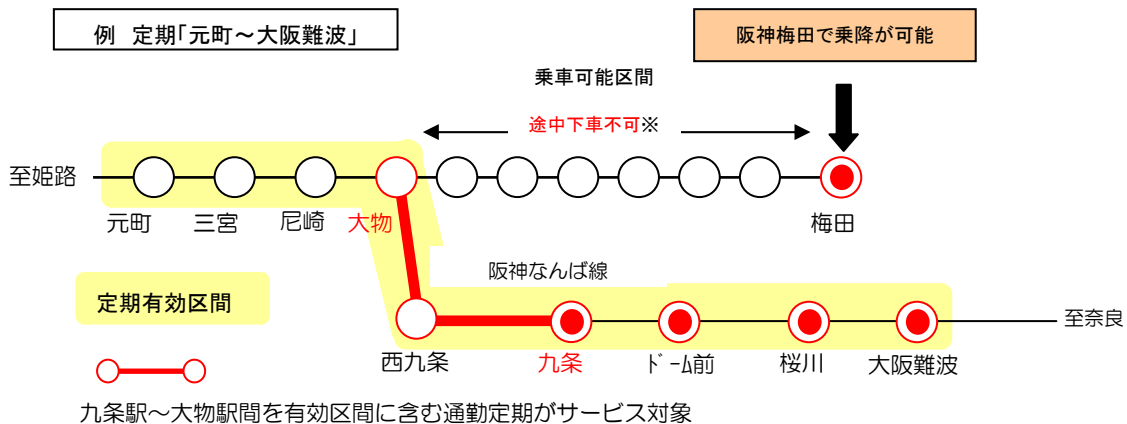

#### 6 お問い合わせ先

阪神電車 運輸部 営業課 06-6457-2222（平日 8時45分～17時45分）

以 上

(参考)

### 『OSAKAどっちも定期』とは

阪神本線（武庫川線を含む）各駅から阪神なんば線の九条駅～大物駅間を有効区間  
に含む通勤定期をお持ちのお客さまは、阪神梅田駅での乗降も可能となるサービス  
です。

※福島～杭瀬間で途中下車されますと、別途運賃が必要となりますので、ご注意ください。